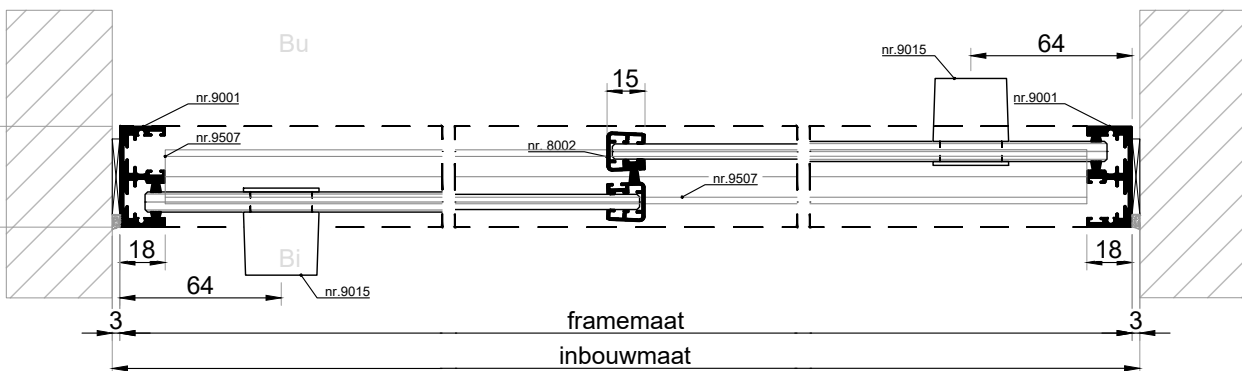

# METAPLUS COMFORT - SCHUIVENDE ACHTERZETRAMEN

HSV-2

VERTICALE DOORSNEDE type HSV-2

MetaPlus Comfort schuivende achterzetraam, bestaande uit 2 schuifpanelen, type **HSV-2**.

Voorzien van:

- standaard 6 mm blank voorgespannen floatglas
- loopprofielen nr. 9507
- kogelgelagerde loopwagens
- middennaadafdichtingen nr. 8002
- handgreep nr. 9015
- looprails nr. 9507
- bovengeleiding profiel nr. 9001
- blokkeringsprofiel
- zijprofielen nr. 9001
- borstelprofielen