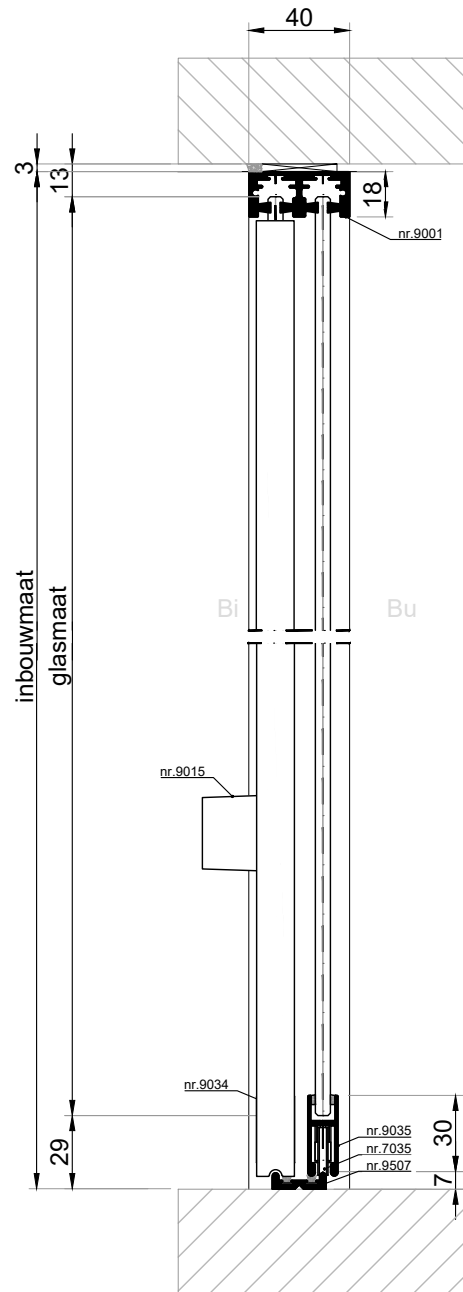

METAPLUS COMFORT - SCHUIVENDE ACHTERZETRAMEN

HSV-3

MetaPlus Comfort schuivende achterzetraam, bestaande uit 3 schuifpanelen, type HSV-3.

Voorzien van:

- standaard 6 mm blank voorgespannen floatglas
- loopprofielen nr. 9507
- kogelgelagerde loopwagens
- middennaadafdichtingen nr. 8002
- handgreep nr. 9015
- looprails nr. 9507
- bovengeleiding profiel nr. 9001
- blokkeringsprofiel
- zijprofielen nr. 9001
- borstelprofielen

VERTICALE DOORSNEDE type HSV-3