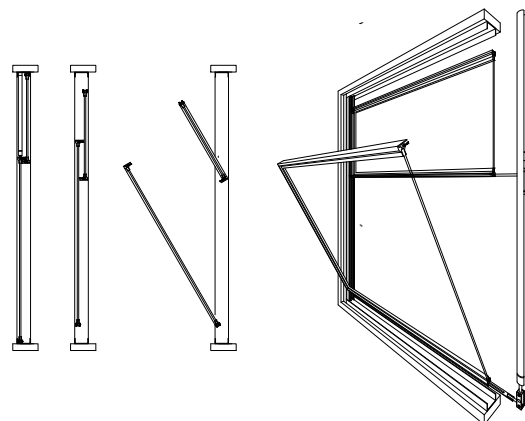

METAPLUS COMFORT - SCHUIVENDE ACHTERZETRAMEN

PONDERDELEN TYPE VSV

Stijlprofiel nr. 9300

materiaal: aluminium

Middennaadprofiel nr. 9304

Materiaal: aluminium

Raamprofiel nr. 8001

Materiaal: aluminium

Frameprofiel nr. 9310

Materiaal: aluminium

Raamgeleider nr. 9305

Materiaal: kunststof

Kleur: zwart

Raamgeleider nr. 9313

Materiaal: aluminium

Handgreep nr. 9307

Materiaal: geborsteld rvs

HSCHOONMAKEN

Type VSV-3, verticaal schuivend achterzetraam, is dé ideale oplossing voor isolatie van oude verticale schuifraamconstructies. Het raam is voor het schoonmaak compleet kantelbaar. Wanneer het onderpaneel geblokkeerd wordt door middel van twee pennen en de bovenzijde van dit paneel ontgrendeld is, kan het geopend worden om de buitenzijde te reinigen. Het bovenraam is daarna te openen.