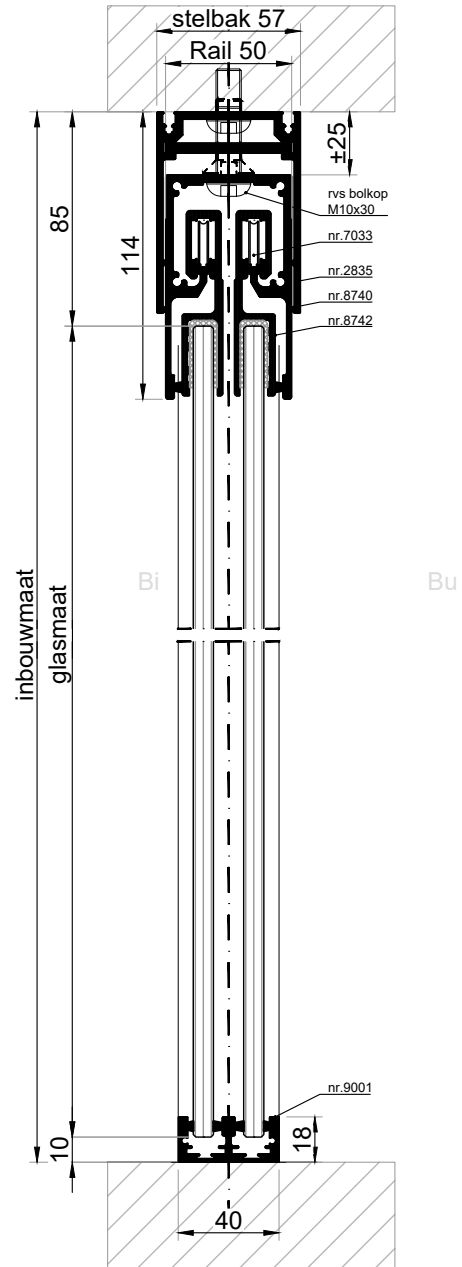

METAPLUS COMFORT - SCHUIVENDE ACHTERZETRAMEN

ASH-3

VERTICALE DOORSNEDE type ASH-3

MetaPlus Comfort schuivende achterzetraam, bestaande uit 2 hangende schuifpanelen, type **ASH-3**.

Voorzien van:

- standaard 8 mm blank voorgespannen floatglas
- loopprofielen nr. 8742
- kogelgelagerde loopwagens
- middennaadafdichtingen nr. 8007
- hangrails nr. 8740
- hoogte instelprofiel nr. 2835
- ondergeleidingsprofiel nr. 9001
- blokkeringsprofiel
- zijprofielen nr. 9001
- borstelprofielen