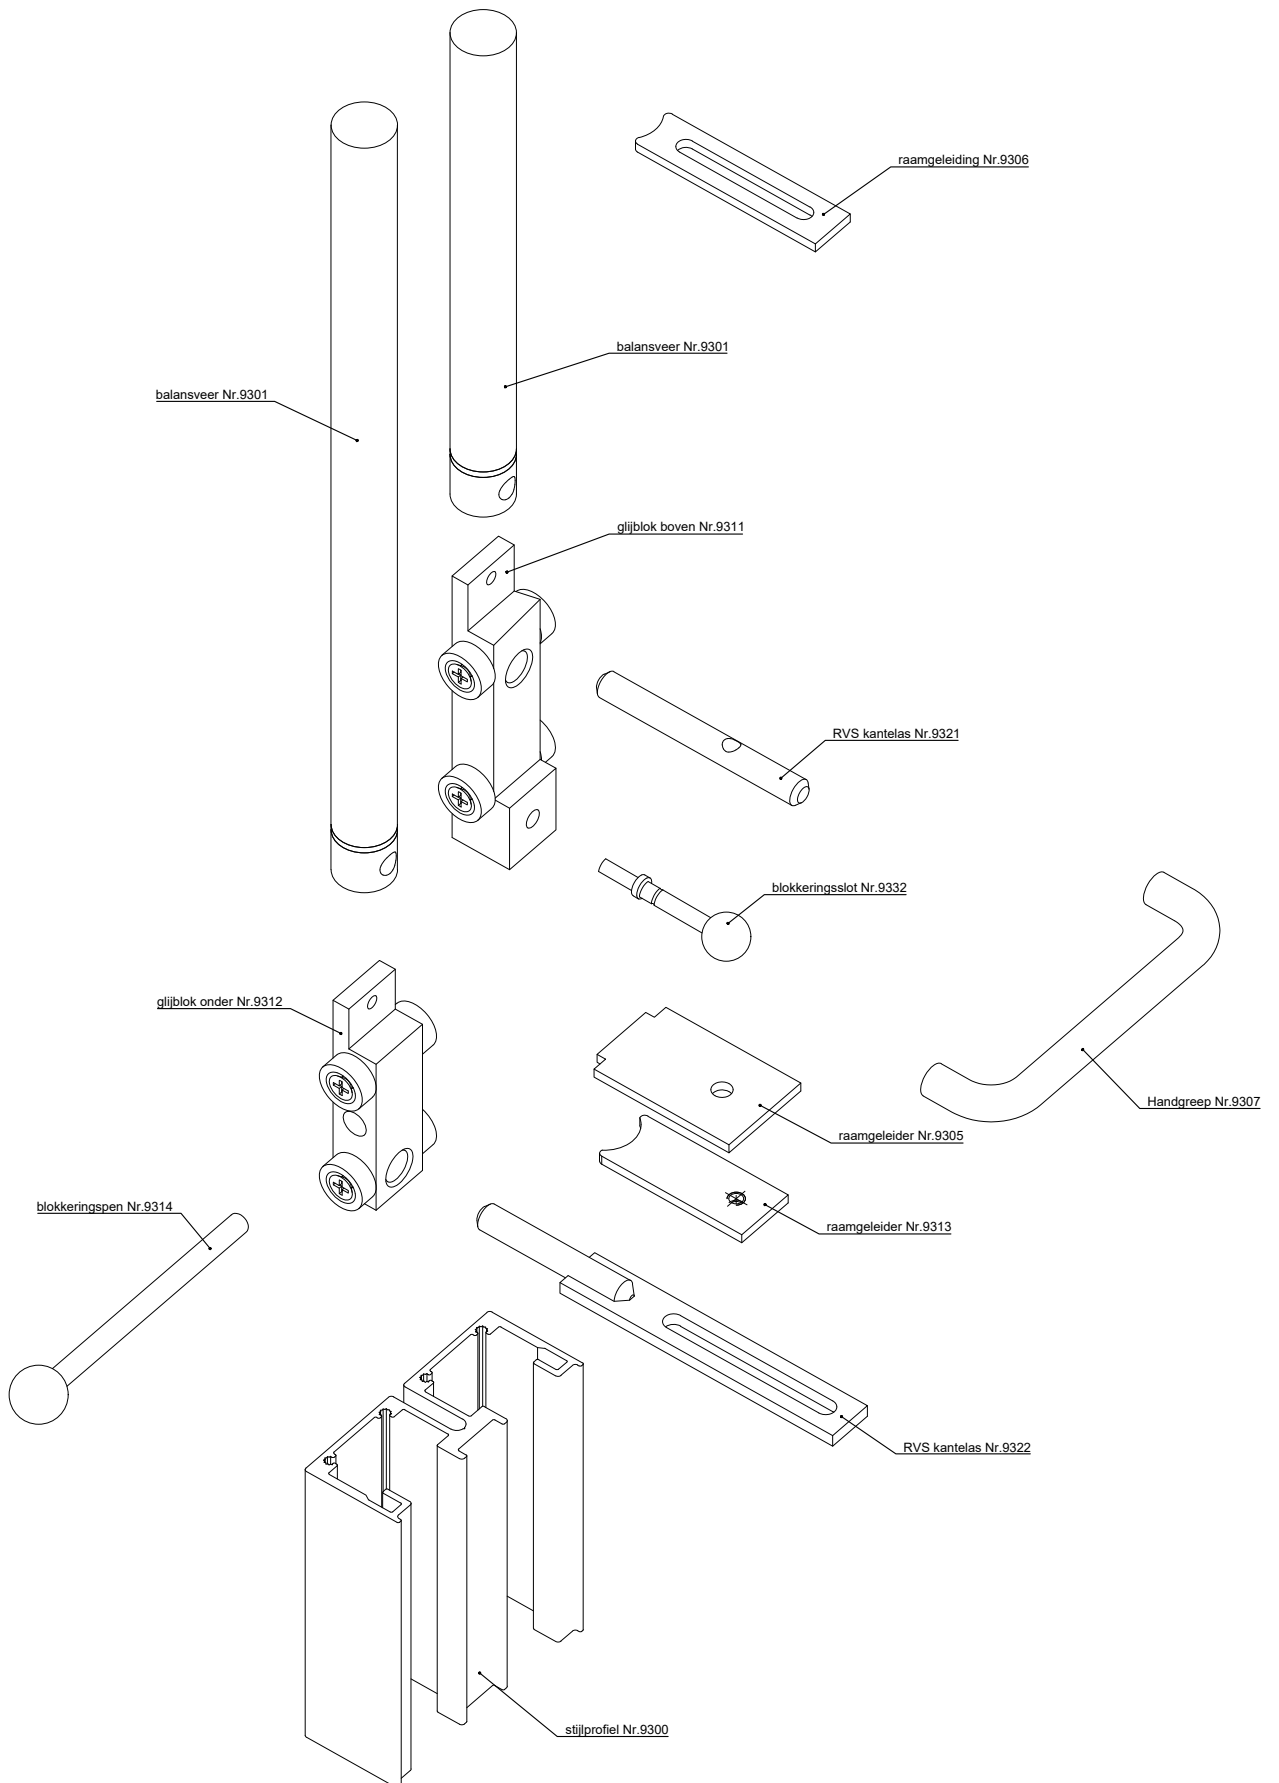

METAPLUS COMFORT - SCHUIVENDE ACHTERZETRAMEN

SAMENSTELLING ONDERDELEN TYPE VSV