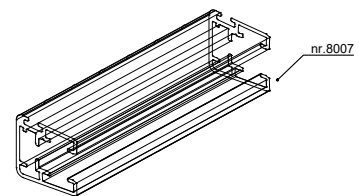

Middennaadprofiel nr. 8007

Materiaal: aluminium

Toepassing: bij 8 mm glas

Afwerking: geanodiseerd of RAL kleur