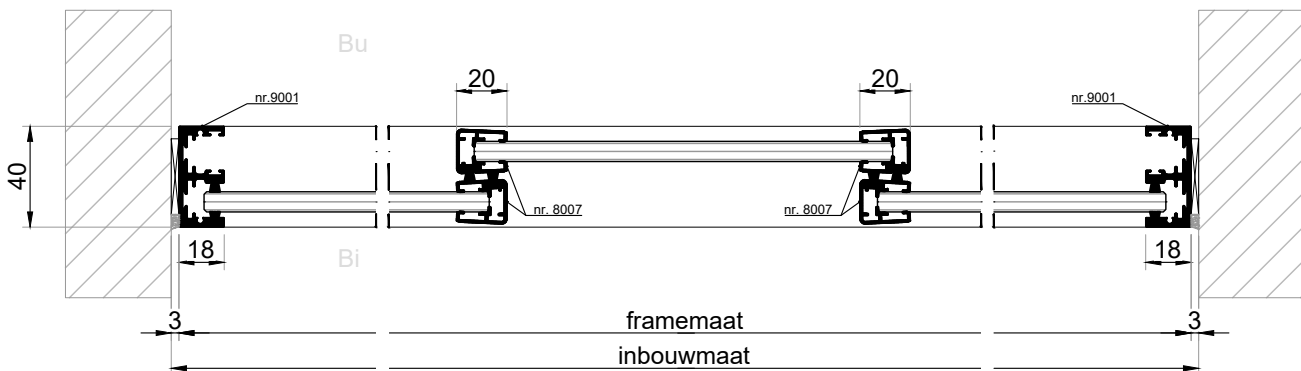

# METAPLUS COMFORT - SCHUIVENDE ACHTERZETRAMEN

ASH-3

VERTICALE DOORSNEDE type ASH-3

MetaPlus Comfort schuivende achterzetraam, bestaande uit 2 hangende schuifpanelen, type **ASH-3**.

Voorzien van:

- standaard 8 mm blank voorgespannen floatglas
- loopprofielen nr. 8742
- kogelgelagerde loopwagens
- middennaadafdichtingen nr. 8007
- hangrails nr. 8740
- hoogte instelprofiel nr. 2835
- ondergeleidingsprofiel nr. 9001
- blokkeringsprofiel
- zijprofielen nr. 9001
- borstelprofielen