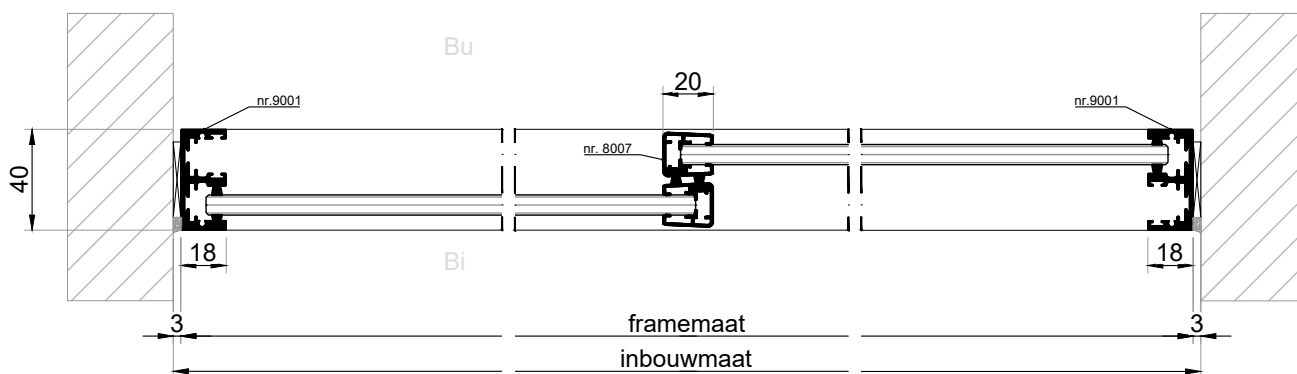

# METAPLUS COMFORT - SCHUIVENDE ACHTERZETRAMEN

ASH-2

VERTICALE DOORSNEDE type ASH-2

MetaPlus Comfort schuivende achterzetraam, bestaande uit 2 hangende schuifpanelen, type **ASH-2**.

Voorzien van:

- standaard 8 mm blank voorgespannen floatglas
- loopprofielen nr. 8742
- kogelgelagerde loopwagens
- middennaadafdichtingen nr. 8007
- hangrails nr. 8740
- hoogte instelprofiel nr. 2835
- ondergeleidingsprofiel nr. 9001
- blokkeringsprofiel
- zijprofielen nr. 9001
- borstelprofielen