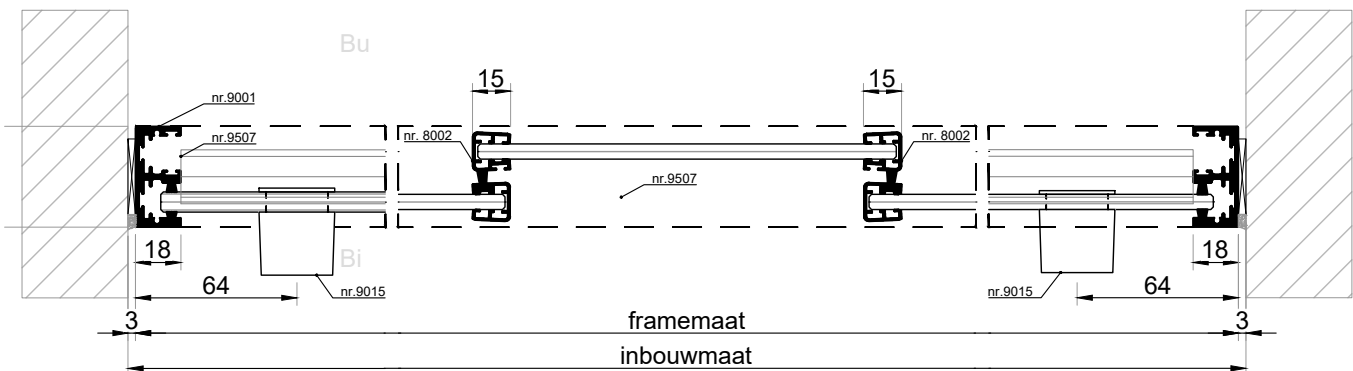

HORIZONTALE DOORSNEDE type HSV-3