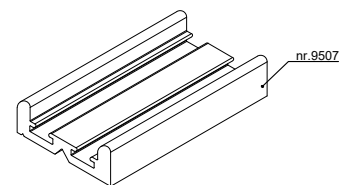

Looprails nr. 9507

Materiaal: aluminium

Afwerking: geanodiseerd of RAL kleur