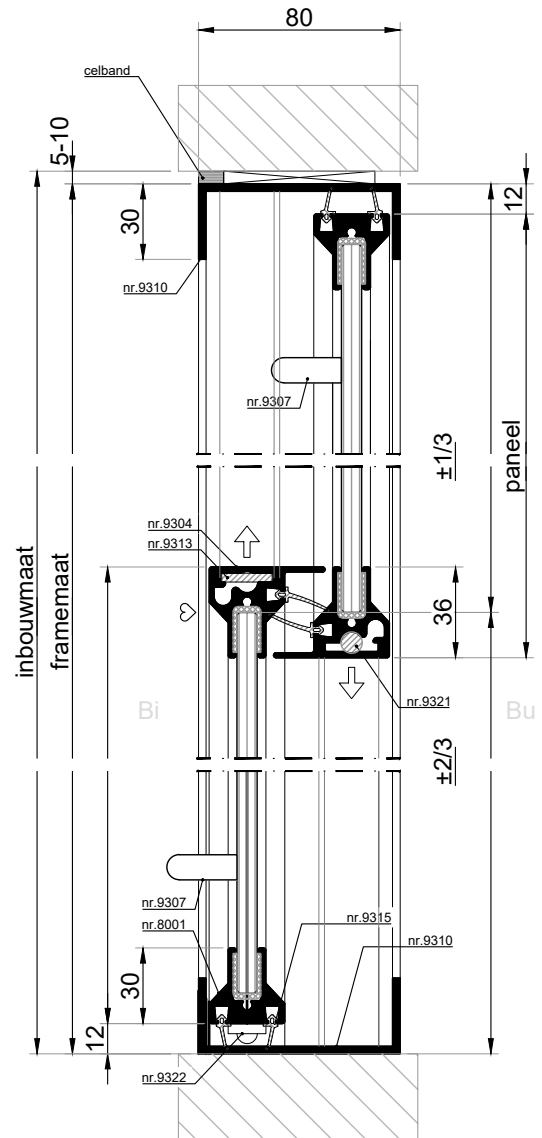

METAPLUS COMFORT - SCHUIVENDE ACHTERZETRAMEN

VSV-3

MetaPlus Comfort schuivende achterzetraam, bestaand uit 2 schuifpanelen, type **VSV-3**.

Voorzien van:

- standaard blank voorgespannen floatglas
- frame van aluminium nr. 9300 en nr. 9310
- aluminium raamprofiel nr. 8001 en nr. 9304
- balansveren
- glijbokken
- kantelas
- raangeledeiding
- blokkeringslot en pen
- handgreep nr. 9307
- afdichtrubbers

VERTICALE DOORSNEDE type VSV-3

Bu