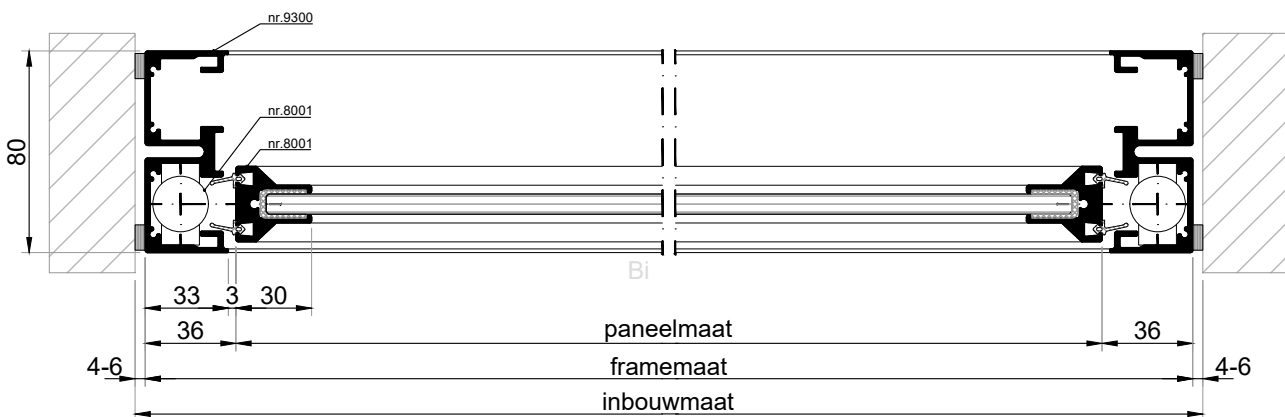

HORIZONTALE DOORSNEDE type VSV-3