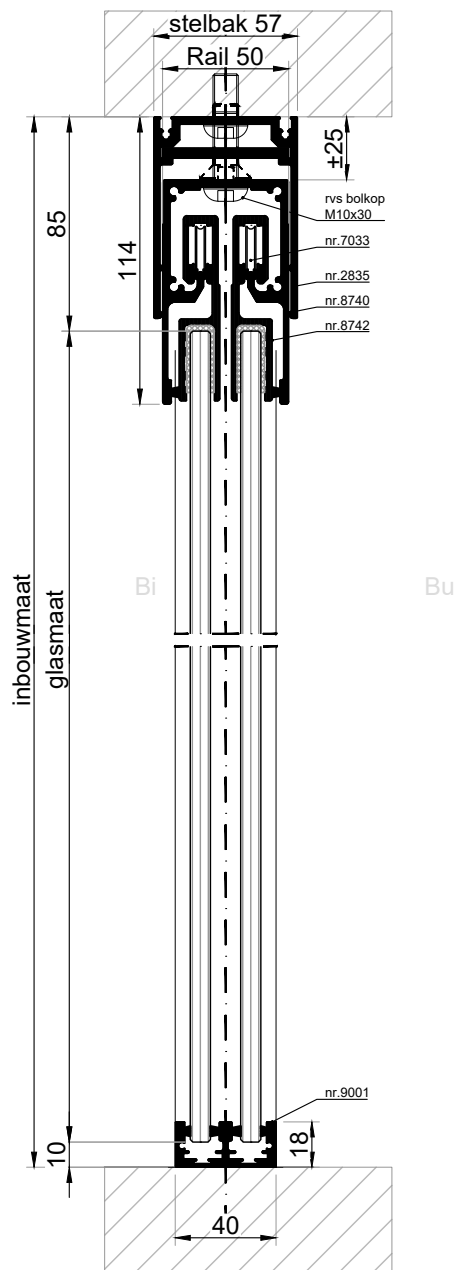

METAPLUS COMFORT - SCHUIVENDE ACHTERZETRAMEN

ASH-2

VERTICALE DOORSNEDE type ASH-2

MetaPlus Comfort schuivende achterzetraam, bestaande uit 2 hangende schuifpanelen, type **ASH-2**.

Voorzien van:

- standaard 8 mm blank voorgespannen floatglas
- loopprofielen nr. 8742
- kogelgelagerde loopwagens
- middennaadafdichtingen nr. 8007
- hangrails nr. 8740
- hoogte instelprofiel nr. 2835
- ondergeleidingsprofiel nr. 9001
- blokkeringsprofiel
- zijprofielen nr. 9001
- borstelprofielen