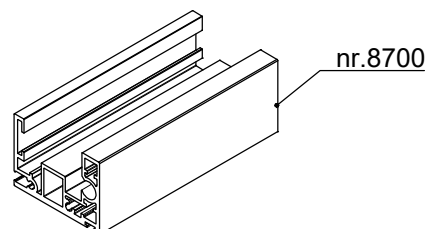

Stelprofiel nr. 8700

Materiaal: aluminium
Afwerking: geanodiseerd of RAL kleur