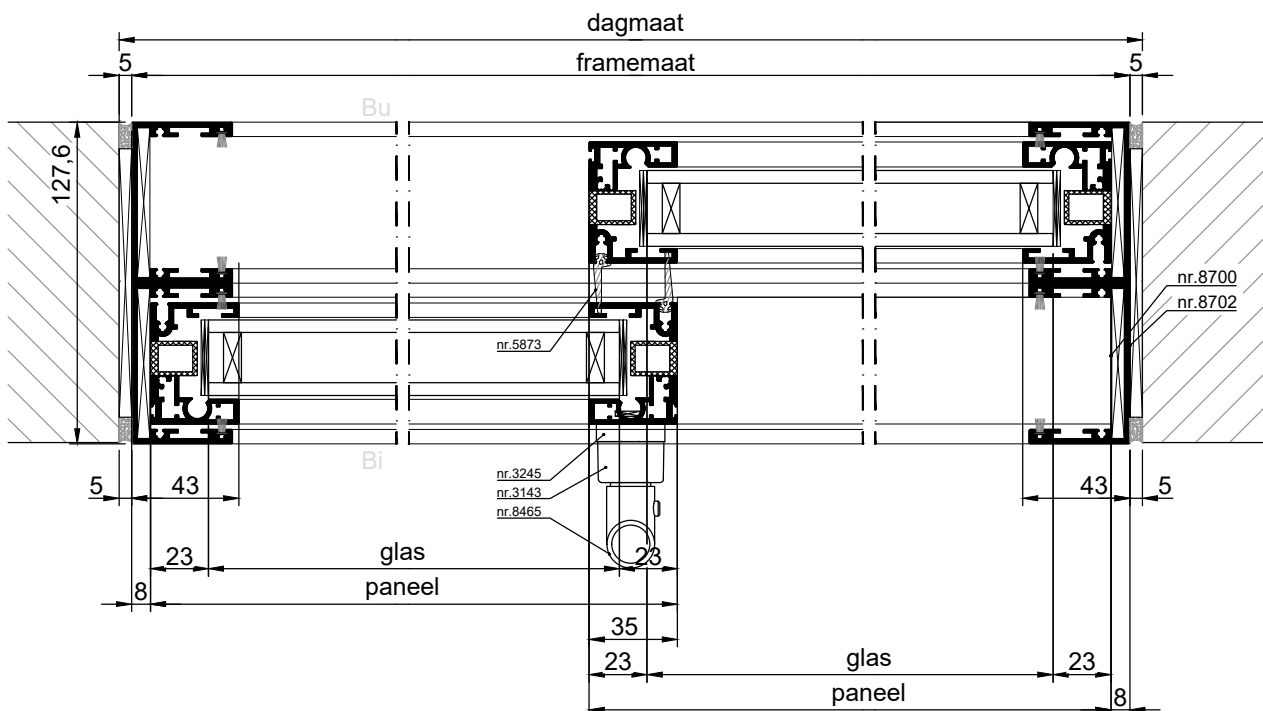

HORIZONTALE DOORSNEDE type MPG-22