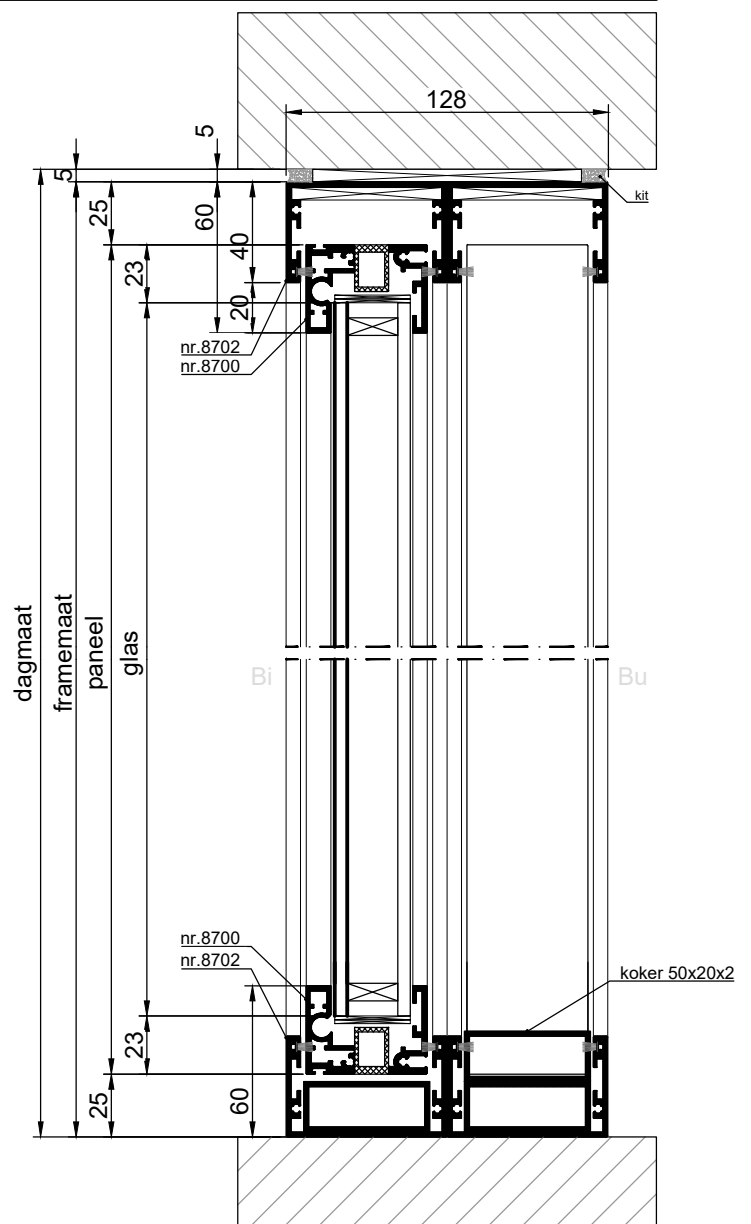

METAPLUS ENERGY SCHUIF ACHTERZETRAMEN

MPG-23

MetaPlus Energy
schuivend achterzetraam,
type **MPG-22**.
Uitvoering in aluminium frame.

Voorzien van:

- HR⁺⁺ isolatieglas
- kozijn van aluminium profiel nr. 8702
- aluminium raamprofiel nr. 8700
- rvs handgreep nr. 8465
- afdichtingsrubber nr. 5873

VERTICALE DOORSNEDE type MPG-23