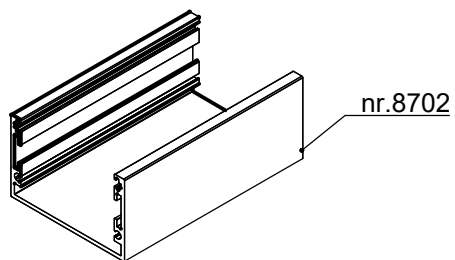

VERTICALE DOORSNEDE type MPG-33

HORIZONTALE DOORSNEDE type MPG-33

METAPLUS ENERGY SCHUIF ACHTERZETRAMEN

PROFIELEN

Stelprofiel nr. 8702

Materiaal: aluminium
Afwerking: geanodiseerd of RAL kleur

Stelprofiel nr. 8700