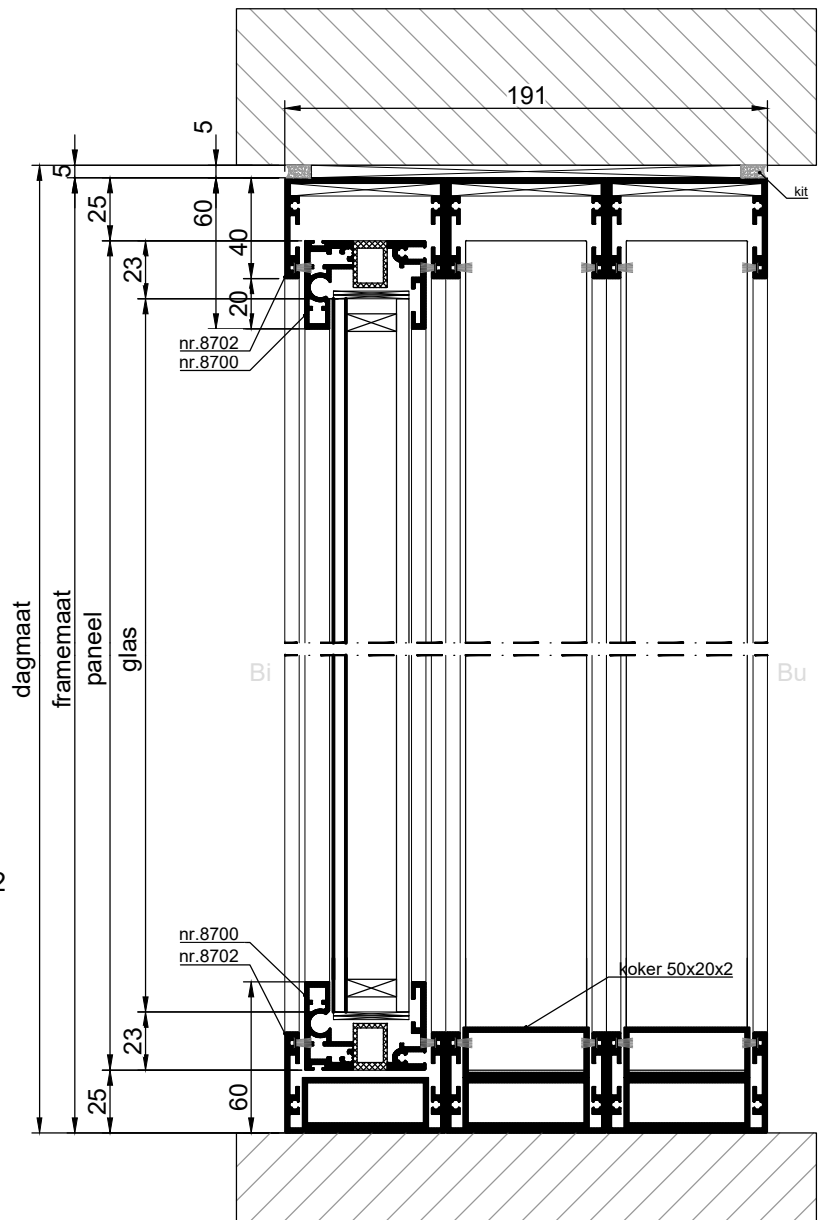

METAPLUS ENERGY SCHUIF ACHTERZETRAMEN

MPG-33

MetaPlus Energy
schuivend achterzetraam,
type **MPG-33**.
Uitvoering in aluminium frame.

Voorzien van:

- HR⁺⁺ isolatieglas
- kozijn van aluminium profiel nr. 8702
- aluminium raamprofiel nr. 8700
- rvs handgreep nr. 8465
- afdichtingsrubber nr. 5873