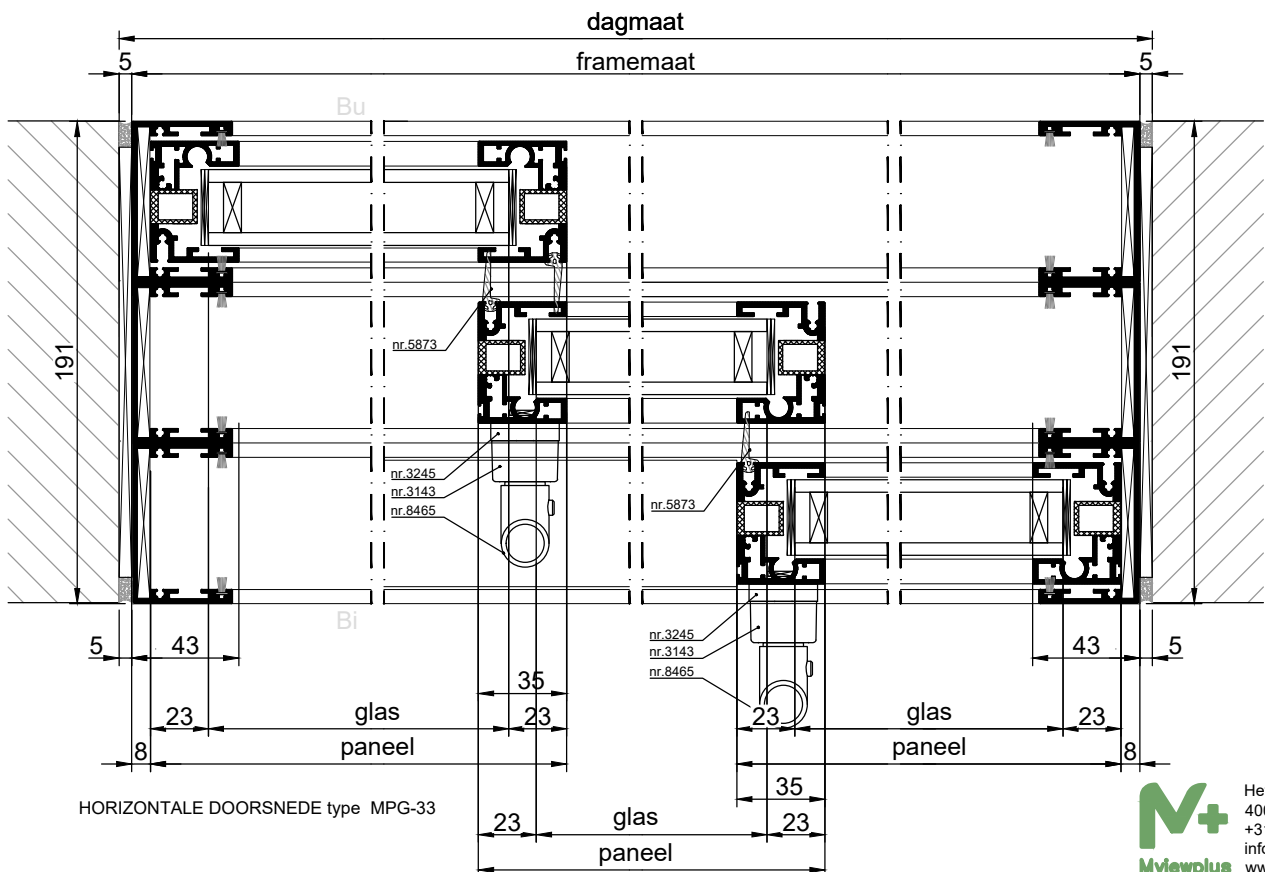

HORIZONTALE DOORSNEDE type MPG-33