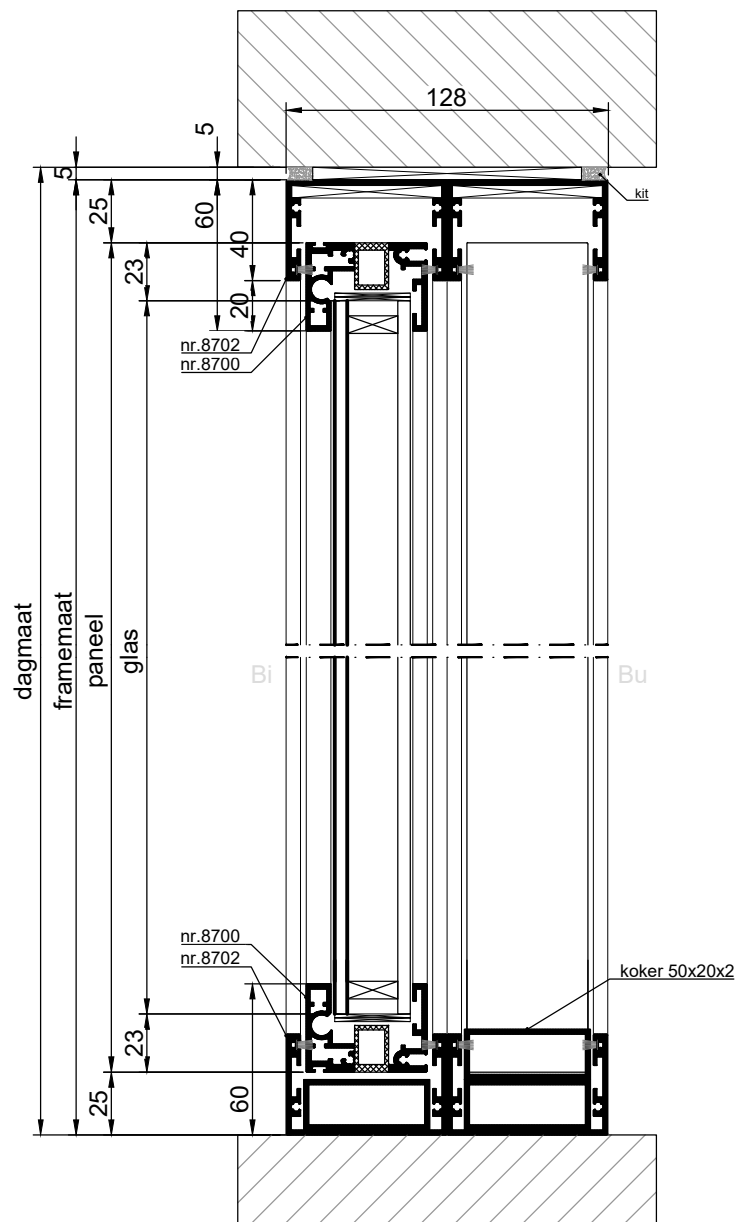

METAPLUS ENERGY SCHUIF ACHTERZETRAMEN

MPG-22

MetaPlus Energy
schuivend achterzetraam,
type **MPG-22**.
Uitvoering in aluminium frame.

Voorzien van:

- HR⁺⁺ isolatieglas
- kozijn van aluminium profiel nr. 8702
- aluminium raamprofiel nr. 8700
- rvs handgreep nr. 8465
- afdichtingsrubber nr. 5873