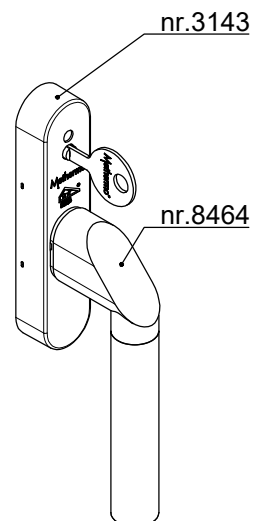

Materiaal: aluminium
Afwerking: geanodiseerd of RAL kleur

ONDERDELEN

Raamsluiters nr. 3245/3143/8464 (optie)

Model: standaard
Materiaal: mat geborsteld rvs
Sluitplaten: nr. 3148, mat geborsteld rvs

Raamsluiters nr. 3245/3143/8465 (standaard)