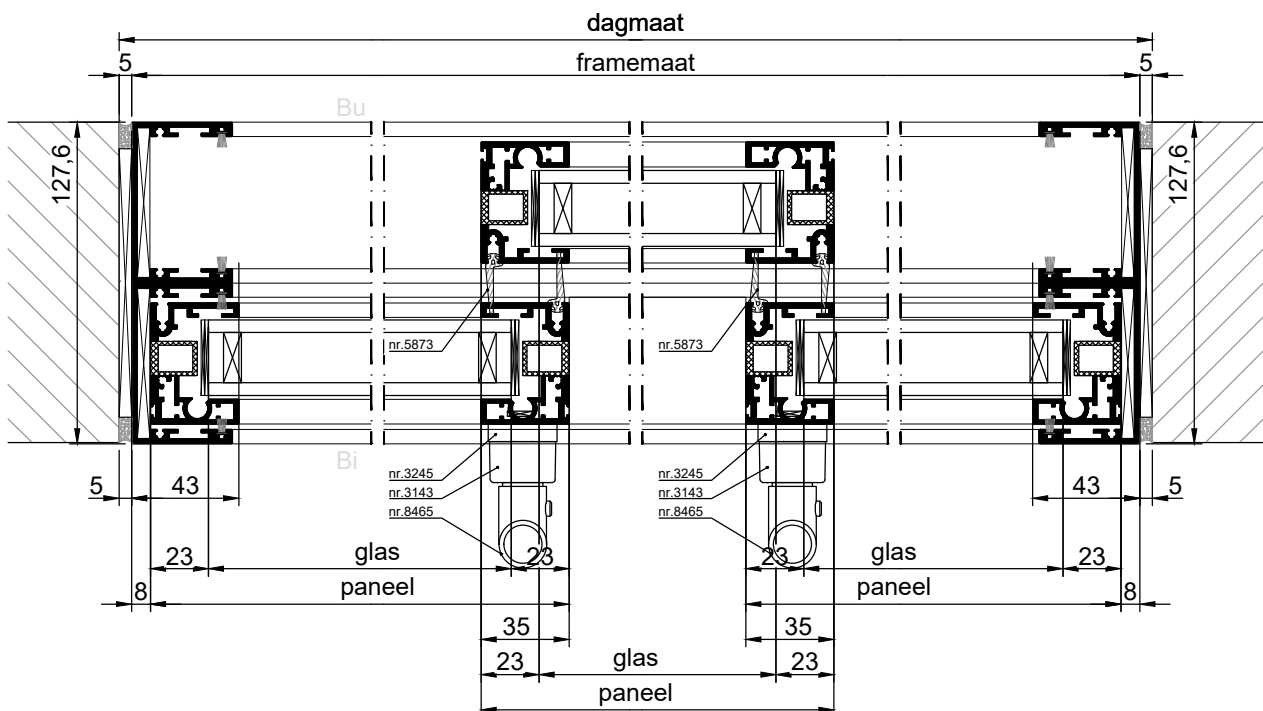

HORizontale DOORSNEDE type MPG-23