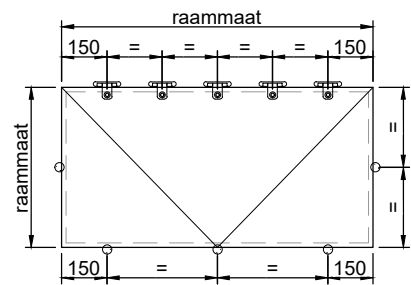

Sluitpunten

- 1 stuk bij een hoogte tot 600 mm
- 2 stuks bij een hoogte van 601 tot 1800 mm
- 3 stuks bij een hoogte van 1801 tot 3000 mm
- 4 stuks bij een hoogte van 3001 tot 4000 mm

Ramen breder dan 1000 mm krijgen een extra sluitpunt in de breedte

METAPLUS COMFORT - DRAAIENDE ACHTERZETRAMEN

AANTAL ONDERDELEN

KLEPRAMEN

Scharnieren

- 2 stuks bij een breedte tot 1200 mm
- 3 stuks bij een breedte van 1201 tot 1800 mm
- 4 stuks bij een breedte van 1801 tot 2400 mm
- 5 stuks bij een breedte van 2401 tot 3000 mm

Sluitpunten

- 1 stuk bij een breedte tot 600 mm
- 2 stuks bij een breedte van 601 tot 1800 mm
- 3 stuks bij een breedte van 1801 tot 3000 mm

Ramen hoger dan 1000 mm krijgen een extra sluitpunt in de hoogte