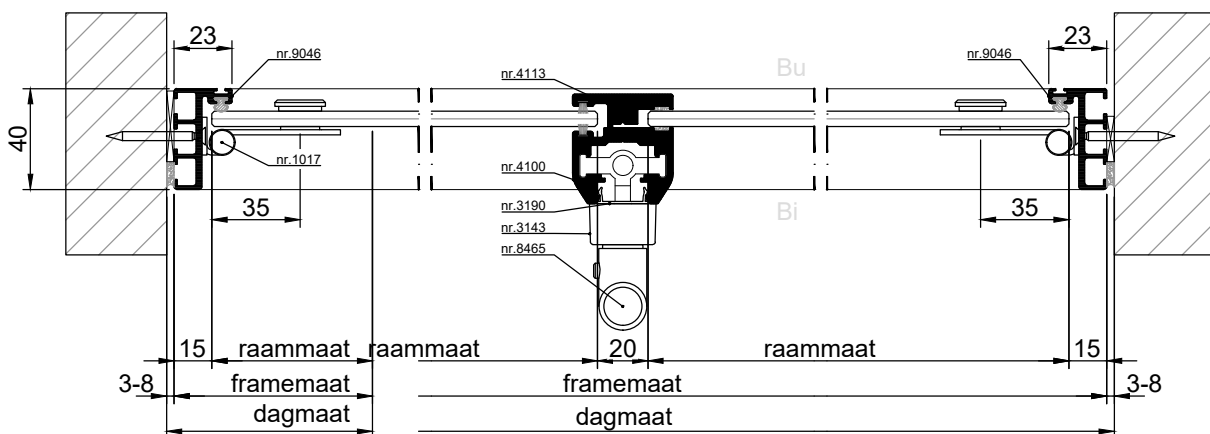

HORIZONTALE DOORSNEDE type SVR-7