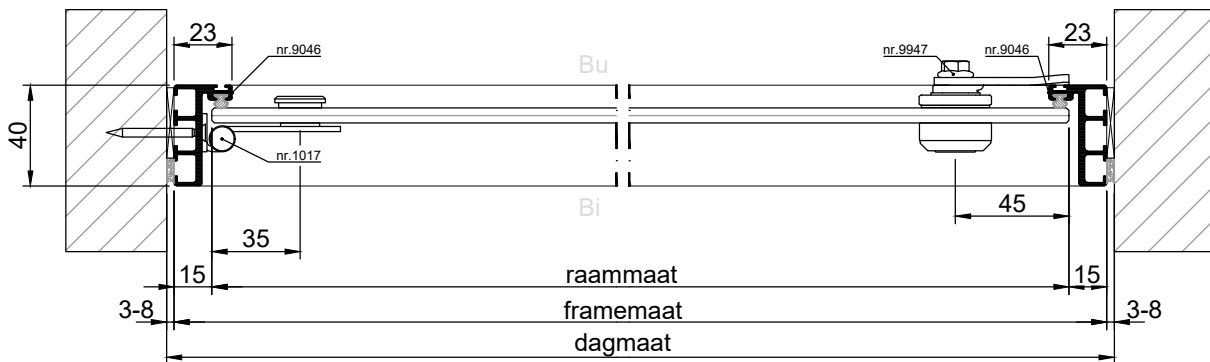

- blank voorgespannen floatglas, minimale glassdikte 6 mm
- aluminium frame nr. 9046
- rvs scharnieren nr. 1017
- sluitpunt nr. 9947
- Q-lon 10853 (wit) of 13065 (zwart) rondom

VERTICALE DOORSNEDE type DVR-7