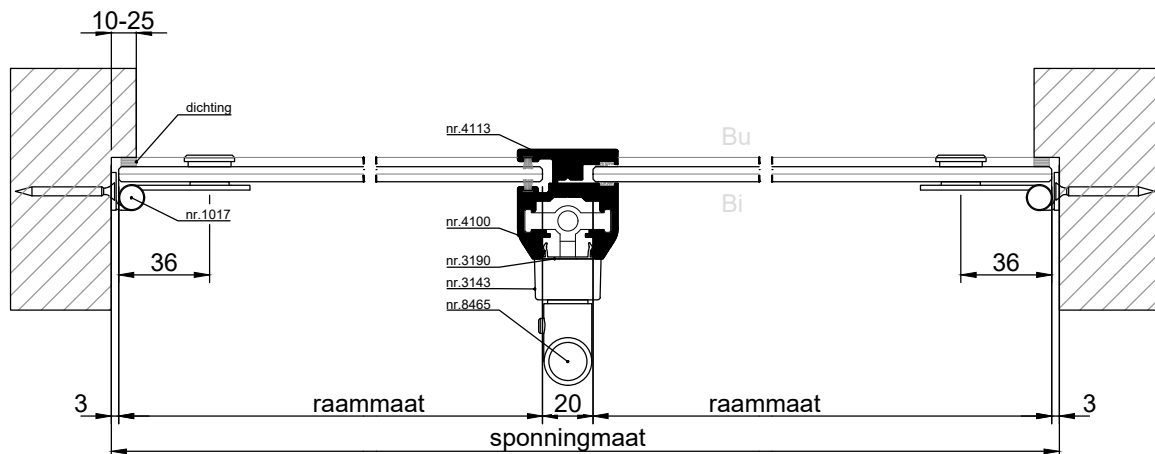

HORIZONTALE DOORSNEDE type SVR-6