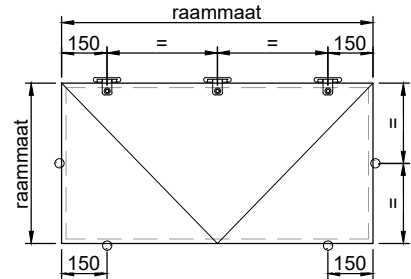

Sluitpunten

- 1 stuk bij een hoogte tot 600 mm
- 2 stuks bij een hoogte van 601 tot 1800 mm
- 3 stuks bij een hoogte van 1801 tot 3000 mm
- 4 stuks bij een hoogte van 3001 tot 4000 mm

Ramen breder dan 1000 mm krijgen een extra sluitpunt in de breedte

METAPLUS COMFORT - DRAAIENDE ACHTERZETRAMEN

AANTAL ONDERDELEN

KLEPRAMEN

Scharnieren

- 2 stuks bij een breedte tot 1200 mm
- 3 stuks bij een breedte van 1201 tot 1800 mm
- 4 stuks bij een breedte van 1801 tot 2400 mm
- 5 stuks bij een breedte van 2401 tot 3000 mm

Sluitpunten

- 1 stuk bij een breedte tot 600 mm
- 2 stuks bij een breedte van 601 tot 1800 mm
- 3 stuks bij een breedte van 1801 tot 3000 mm

Ramen hoger dan 1000 mm krijgen een extra sluitpunt in de hoogte