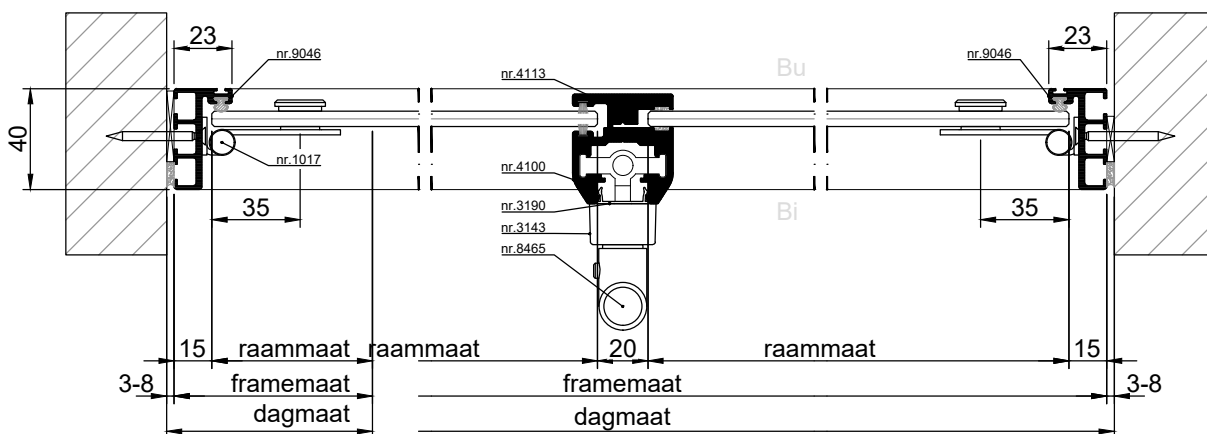

HORIZONTALE DOORSNEDE type SVC-10