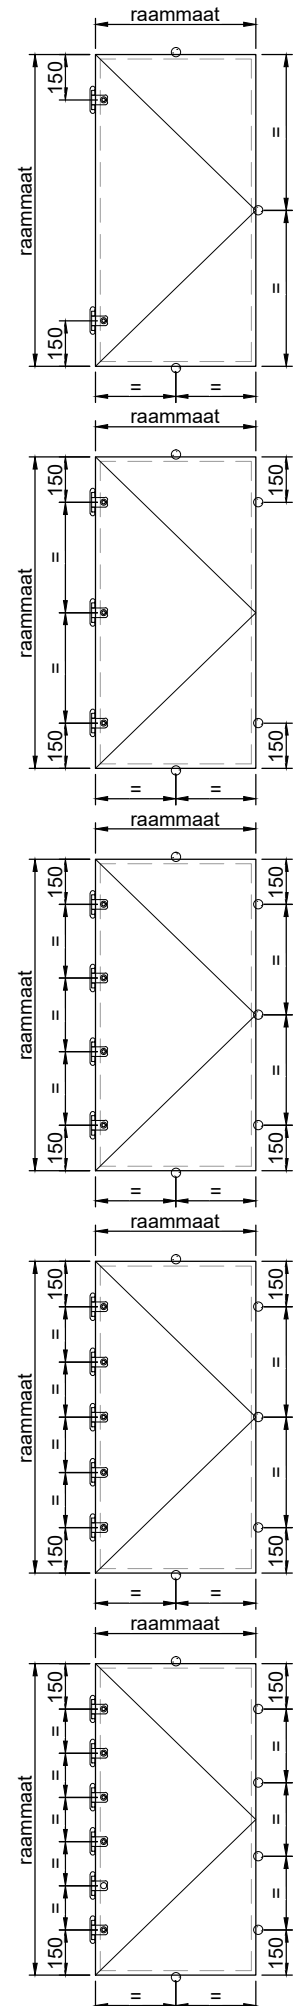

METAPLUS COMFORT - DRAAIENDE ACHTERZETRAMEN

AANTAL ONDERDELEN

DRAAIRAMEN

Scharnieren

- 2 stuks bij een hoogte tot 1200 mm
- 3 stuks bij een hoogte van 1201 tot 1800 mm
- 4 stuks bij een hoogte van 1801 tot 2400 mm
- 5 stuks bij een hoogte van 2401 tot 3000 mm
- 6 stuks bij een hoogte van 3001 tot 4000 mm

Sluitpunten

- 1 stuk bij een hoogte tot 600 mm
- 2 stuks bij een hoogte van 601 tot 1800 mm
- 3 stuks bij een hoogte van 1801 tot 3000 mm
- 4 stuks bij een hoogte van 3001 tot 4000 mm

Ramen breder dan 1000 mm krijgen een extra sluitpunt in de breedte