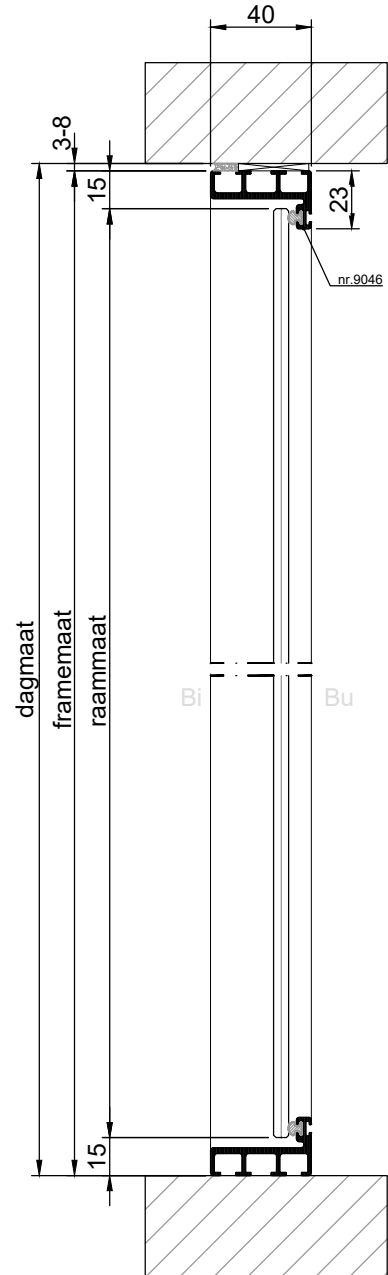

METAPLUS COMFORT - DRAAIENDE ACHTERZETRAMEN

DVR-7

MetaPlus Comfort draaiend achterzetraam, met aluminium frame, type **DVR-7**.

Voorzien van:

- blank voorgespannen floatglas, minimale glassdikte 6 mm
- aluminium frame nr. 9046
- rvs scharnieren nr. 1017
- sluitpunt nr. 9947
- Q-lon 10853 (wit) of 13065 (zwart) rondom

VERTICALE DOORSNEDE type DVR-7