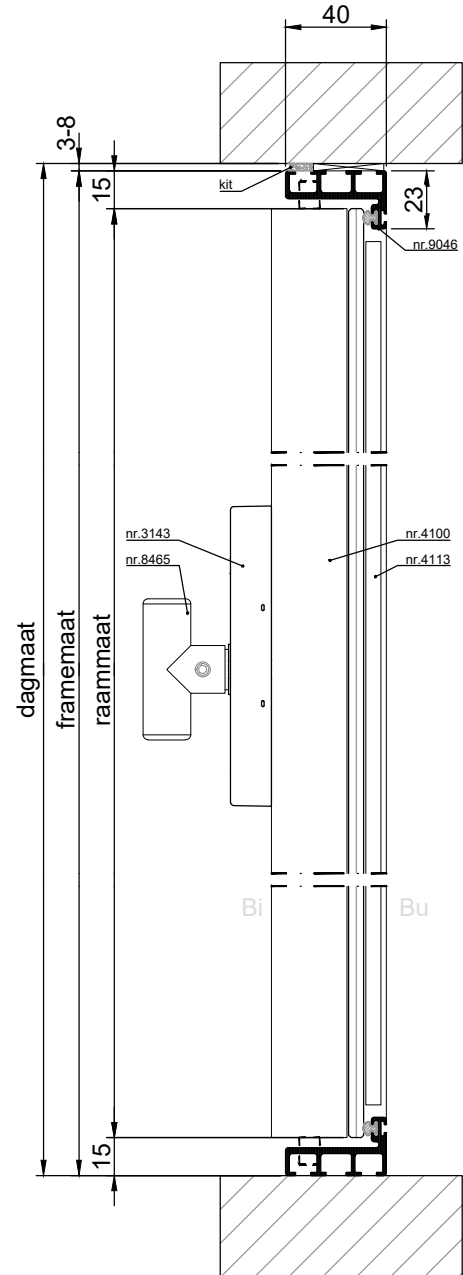

METAPLUS COMFORT - DRAAIENDE ACHTERZETRAMEN

SVR-7

MetaPlus Comfort draaiend stolpachterzetraam, met aluminium frame, type **SVR-7**.

Voorzien van:

- blank voorgespannen floatglas, minimale glassdikte 6 mm
- aluminium frame nr. 9046
- rvs slotmechaniek nr. 3143
- rvs handgreep nr. 8465
- rvs scharnieren nr. 1017
- aluminium espagnolet nr. 4100
- Q-lon 10853 (wit) of 13065 (zwart) rondom

VERTICALE DOORSNEDE type SVR-7