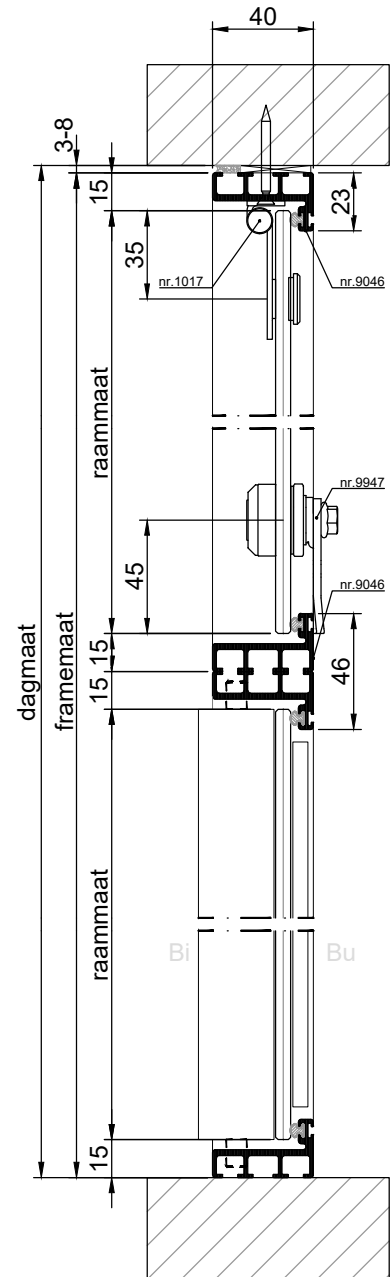

METAPLUS COMFORT - DRAAIENDE ACHTERZETRAMEN

SVC-10

MetaPlus Comfort draaiend stolpachterzetraam, met aluminium frame, type **SVC-10**.

Voorzien van:

- blank voorgespannen floatglas, minimale glassdikte 6 mm
- aluminium frame nr. 9046
- rvs slotmechaniek nr. 3143 en nr. 9947
- rvs handgreep nr. 8465
- rvs scharnieren nr. 1017
- aluminium espagnolet nr. 4100
- aluminium tussenkalf nr. 9046
- Q-lon 10853 (wit) of 13065 (zwart) rondom

VERTICALE DOORSNEDE type SVC-10