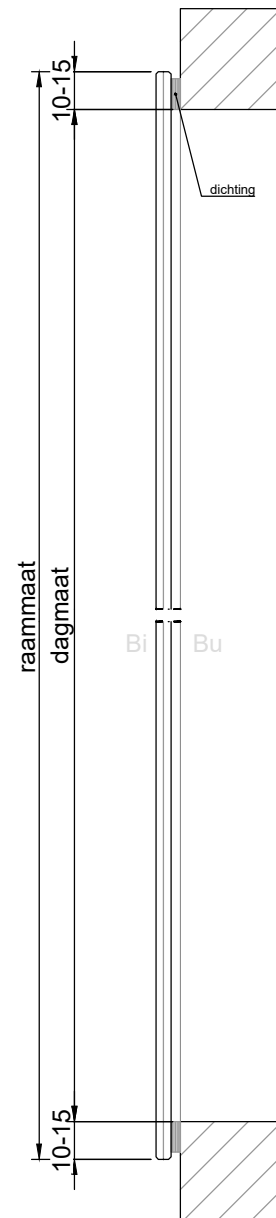

METAPLUS COMFORT - DRAAIENDE ACHTERZETRAMEN

DVR-5

MetaPlus Comfort draaiend achterzetraam, opdek, type **DVR-5**.

Voorzien van:

- blank voorgespannen floatglas, minimale glassdikte 6 mm
- rvs scharnieren nr. 1016
- sluitpunt nr. 1222
- dichting rondom

VERTICALE DOORSNEDE type DVR-5