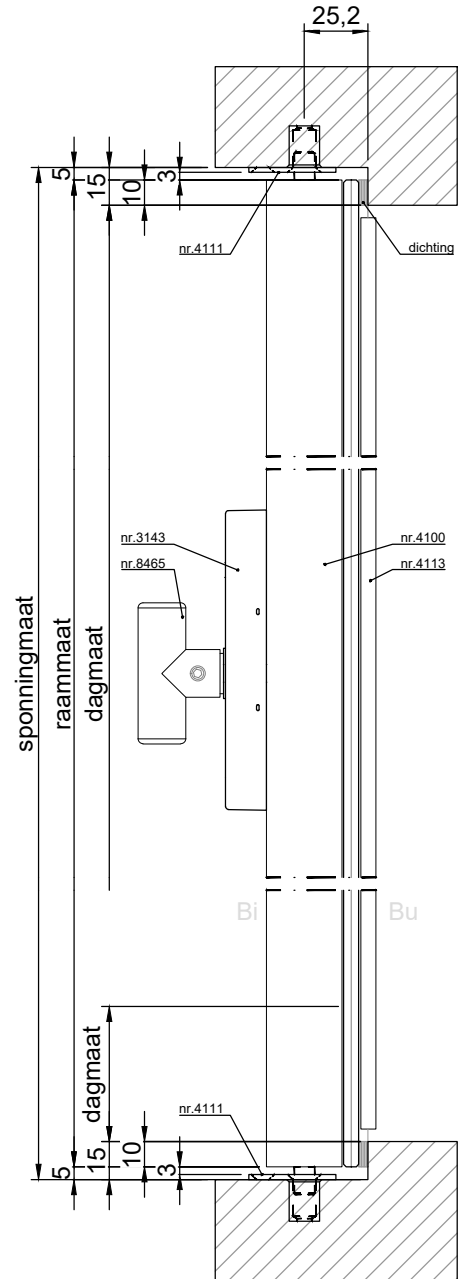

METAPLUS COMFORT - DRAAIENDE ACHTERZETRAMEN

SVR-6

MetaPlus Comfort draaiend stolpachterzetraam, in sponning, type **SVR-6**.

Voorzien van:

- blank voorgespannen floatglas, minimale glassdikte 6 mm
- rvs slotmechaniek nr. 3143
- rvs handgreep nr. 8465
- rvs scharnieren nr. 1017
- aluminium españolet nr. 4100
- sluitkom nr. 4111
- dichting rondom

VERTICALE DOORSNEDE type SVR-6