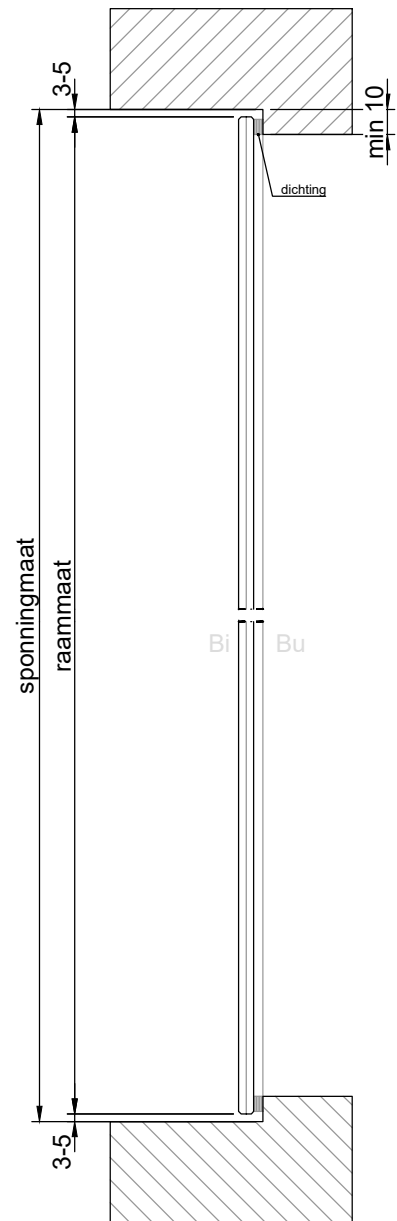

METAPLUS COMFORT - DRAAIENDE ACHTERZETRAMEN

DVR-6

MetaPlus Comfort draaiend achterzetraam, in sponning,
type **DVR-6**.

Voorzien van:

- blank voorgespannen floatglas, minimale glassdikte 6 mm
- rvs scharnieren nr. 1017
- sluitpunt nr. 9947
- sluitplaat nr. 9946
- dichting rondom

VERTICALE DOORSNEDE type DVR-6