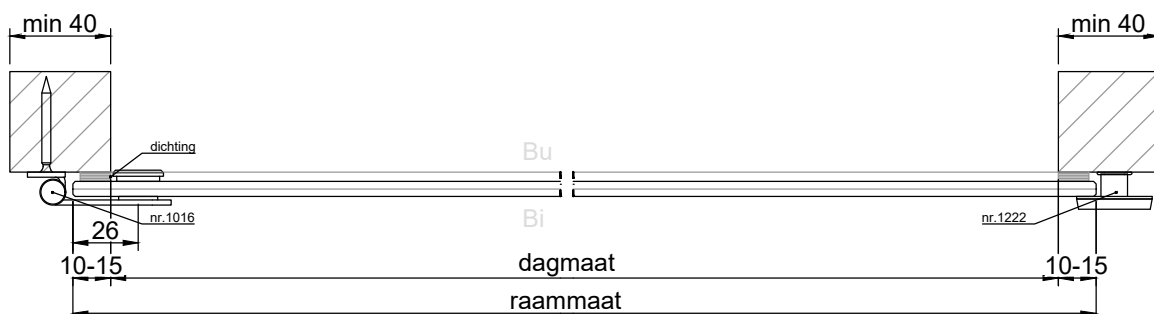

HORIZONTALE DOORSNEDE type DVR-5