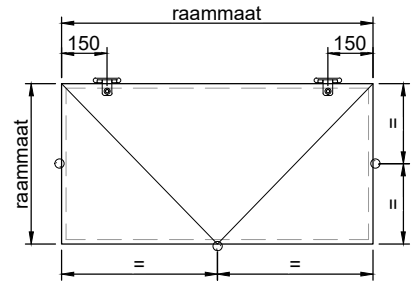

Sluitpunten

- 1 stuk bij een hoogte tot 600 mm
- 2 stuks bij een hoogte van 601 tot 1800 mm
- 3 stuks bij een hoogte van 1801 tot 3000 mm
- 4 stuks bij een hoogte van 3001 tot 4000 mm

Ramen breder dan 1000 mm krijgen een extra sluitpunt in de breedte

METAPLUS COMFORT - DRAAIENDE ACHTERZETRAMEN

AANTAL ONDERDELEN

KLEPRAMEN

Scharnieren

- 2 stuks bij een breedte tot 1200 mm
- 3 stuks bij een breedte van 1201 tot 1800 mm
- 4 stuks bij een breedte van 1801 tot 2400 mm
- 5 stuks bij een breedte van 2401 tot 3000 mm

Sluitpunten

- 1 stuk bij een breedte tot 600 mm
- 2 stuks bij een breedte van 601 tot 1800 mm
- 3 stuks bij een breedte van 1801 tot 3000 mm

Ramen hoger dan 1000 mm krijgen een extra sluitpunt in de hoogte