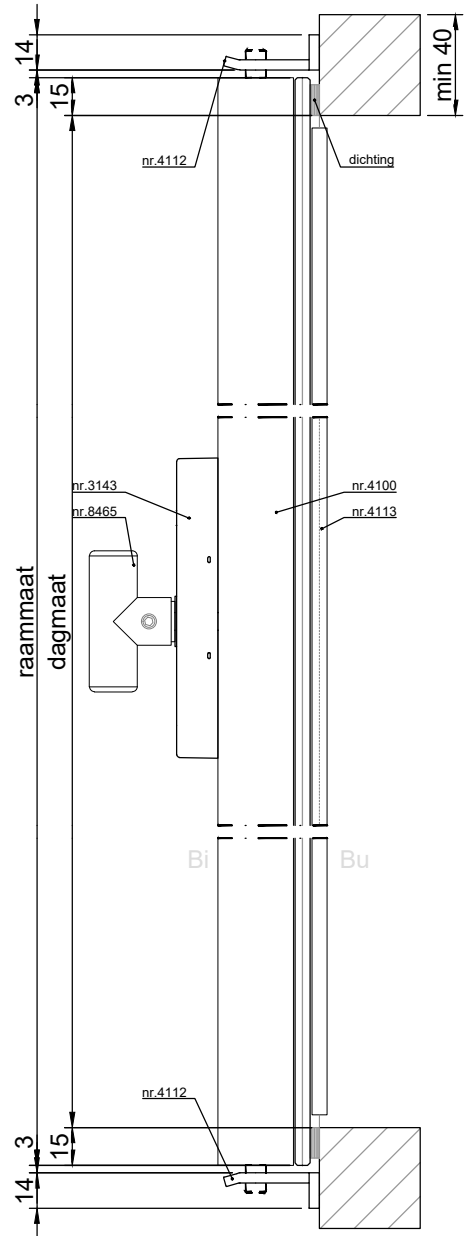

METAPLUS COMFORT - DRAAIENDE ACHTERZETRAMEN

SVR-5

MetaPlus Comfort draaiend stolpachterzetraam, opdek,
type **SVR-5**.

Voorzien van:

- blank voorgespannen floatglas, minimale glassdikte 6 mm
- rvs slotmechaniek nr. 3143
- rvs handgreep nr. 8465
- rvs scharnieren nr. 1016
- aluminium españolet nr. 4100
- sluitplaat nr. 4112
- dichting rondom

VERTICALE DOORSNEDE type SVR-5