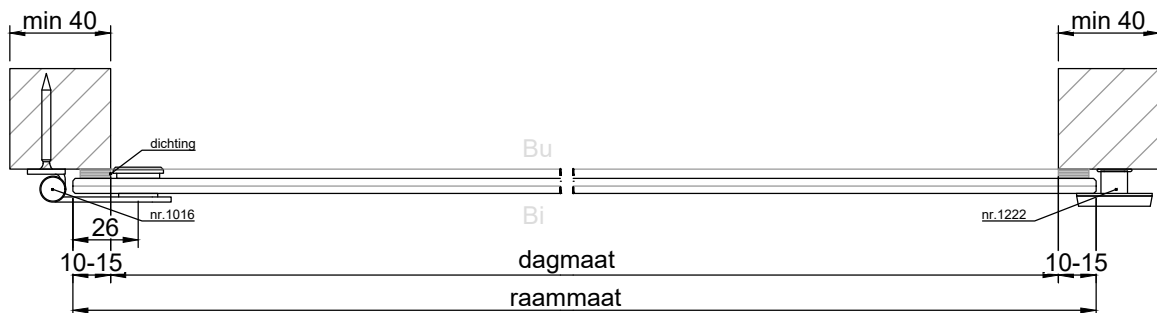

HORIZONTALE DOORSNEDE type SVC-5