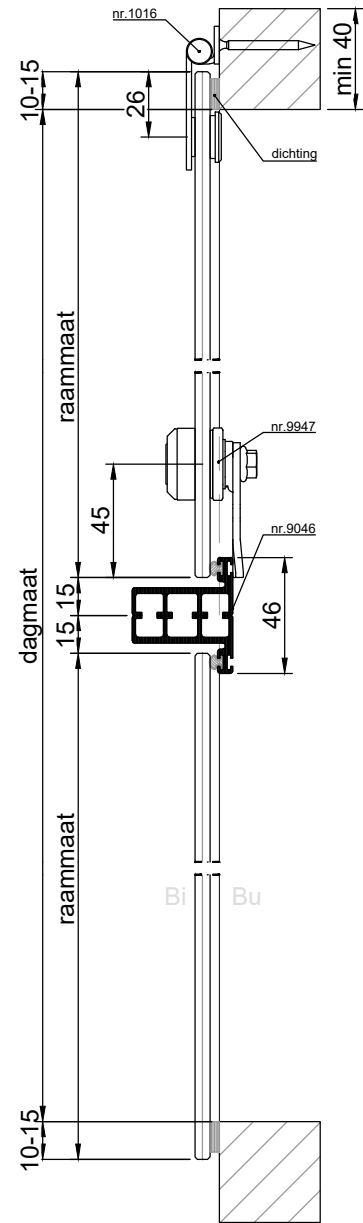

METAPLUS COMFORT - DRAAIENDE ACHTERZETRAMEN

SVC-5

MetaPlus Comfort draaiend achterzetraam, opdek, type **SVC-5**.

Voorzien van:

- blank voorgespannen floatglas, minimale glasdikte 6 mm
- rvs slotmechaniek nr. 9947
- rvs scharnieren nr. 1016
- aluminium tussenkalf nr. 9046
- sluitpunt nr. 1222
- dichting rondom

VERTICALE DOORSNEDE type SVC-5