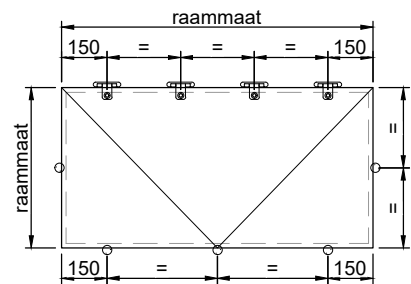

Sluitpunten

- 1 stuk bij een hoogte tot 600 mm
- 2 stuks bij een hoogte van 601 tot 1800 mm
- 3 stuks bij een hoogte van 1801 tot 3000 mm
- 4 stuks bij een hoogte van 3001 tot 4000 mm

Ramen breder dan 1000 mm krijgen een extra sluitpunt in de breedte

METAPLUS COMFORT - DRAAIENDE ACHTERZETRAMEN

AANTAL ONDERDELEN

KLEPRAMEN

Scharnieren

- 2 stuks bij een breedte tot 1200 mm
- 3 stuks bij een breedte van 1201 tot 1800 mm
- 4 stuks bij een breedte van 1801 tot 2400 mm
- 5 stuks bij een breedte van 2401 tot 3000 mm

Sluitpunten

- 1 stuk bij een breedte tot 600 mm
- 2 stuks bij een breedte van 601 tot 1800 mm
- 3 stuks bij een breedte van 1801 tot 3000 mm

Ramen hoger dan 1000 mm krijgen een extra sluitpunt in de hoogte