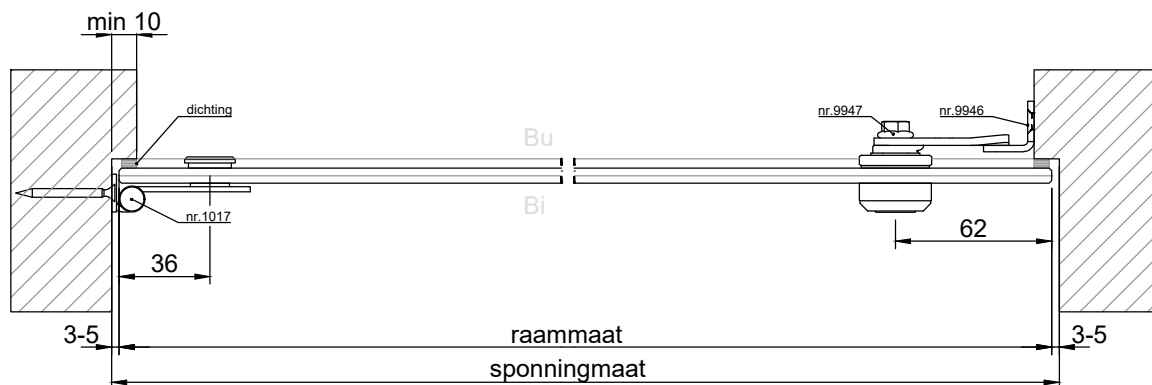

HORIZONTALE DOORSNEDE type DVR-6