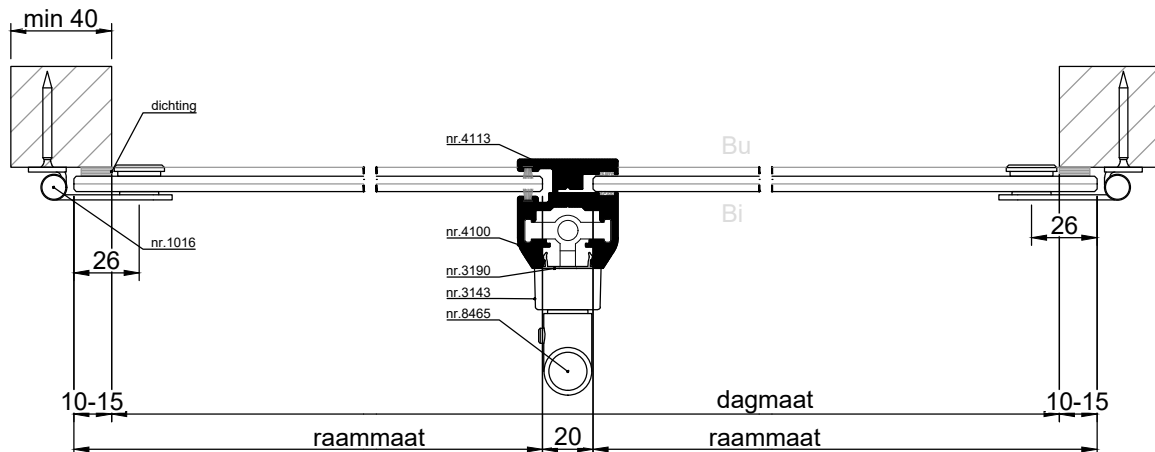

HORIZONTALE DOORSNEDE type SVR-5