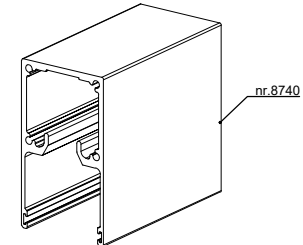

Hangrail nr. 8740

Materiaal: aluminium
Afwerking: geanodiseerd of RAL kleur