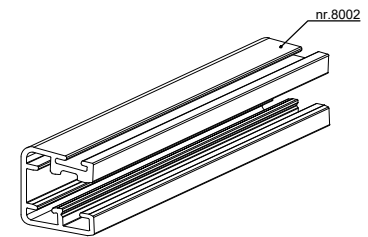

Middennaadprofiel nr. 8002

Materiaal: aluminium
Toepassing: bij 6 mm glas
Afwerking: geanodiseerd of RAL kleur