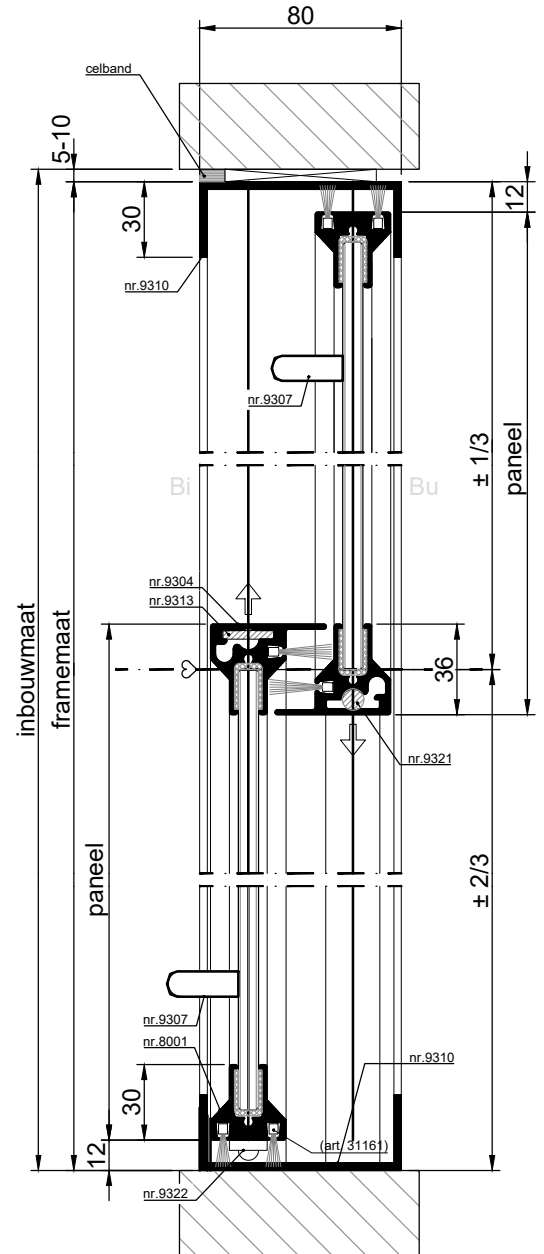

METAPLUS COMFORT - SCHUIVENDE ACHTERZETRAMEN

MetaPlus Comfort schuivende achterzetramen, bestaand uit 2 schuifpanelen, type **VSV-3**.

Voorzien van:

- standaard 8 mm blank voorgespannen floatglas
- aluminium frame nr. 9300 en nr. 9310
- aluminium raamprofiel nr. 8001 en nr. 9304
- balansveren
- glijbokken
- kantelas
- raamgeledeiding
- blokkeringsslot en pen
- handgreep nr. 9307
- borstelprofielen

VERTICALE DOORSNEDE type VSV-3