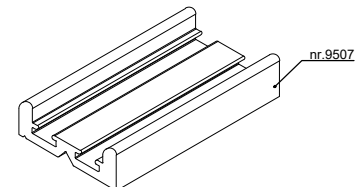

Materiaal: aluminium
Toepassing: bij 6 mm glas
Afwerking: geanodiseerd of RAL kleur

Handgreep nr. 9015

Materiaal: kunststof
Kleur: wit / zwart

Looprails nr. 9507

Materiaal: aluminium
Afwerking: geanodiseerd of RAL kleur