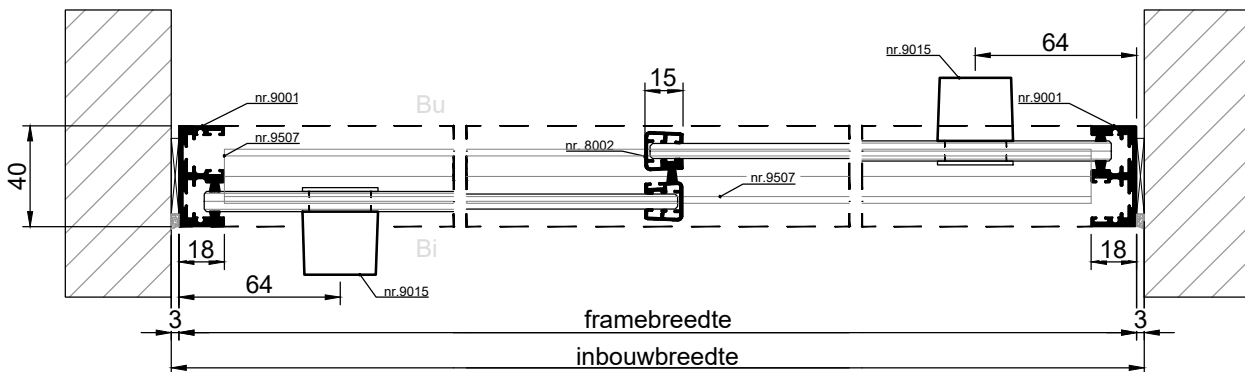

HORIZONTALE DOORSNEDE type HSV-2