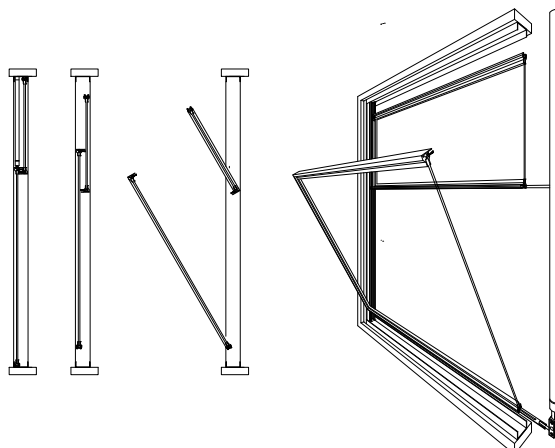

Materiaal: getrommeld rvs

Handgreep nr. 9307

Materiaal: geborsteld rvs

SCHOONMAKEN

Type VSV-3, verticaal schuivend achterzetraam, is dé ideale oplossing voor isolatie van oude verticale schuifraamconstructies. Het raam is voor het schoonmaak compleet kantelbaar. Wanneer het onderpaneel geblokkeerd wordt door middel van twee pennen en de bovenzijde van dit paneel ontgrendeld is, kan het geopend worden om de buitenzijde te reinigen. Het bovenraam is daarna te openen.