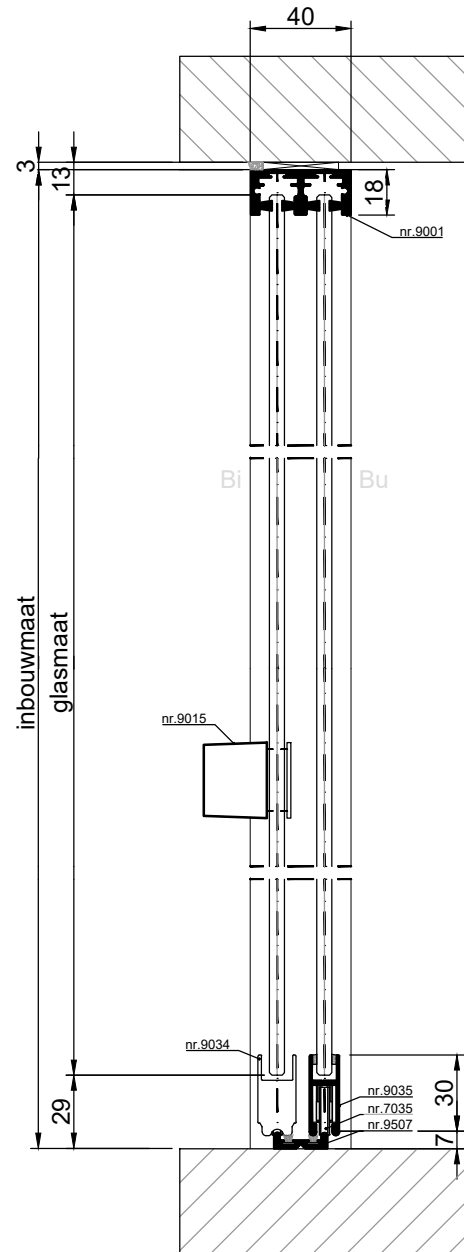

METAPLUS COMFORT - SCHUIVENDE ACHTERZETRAMEN

HSV-3

MetaPlus Comfort schuivende achterzetramen, bestaande uit 3 schuifpanelen, type **HSV-3**.

Voorzien van:

- standaard 6 mm blank voorgespannen floatglas
- loopprofielen nr. 9507
- kogelgelagerde loopwagens
- middennaadafdichtingen nr. 8002
- handgreep nr. 9015
- looprails nr. 9507
- bovengeleiding profiel nr. 9001
- blokkeringsprofiel
- zijprofielen nr. 9001
- borstelprofielen

VERTICALE DOORSNEDE type HSV-3