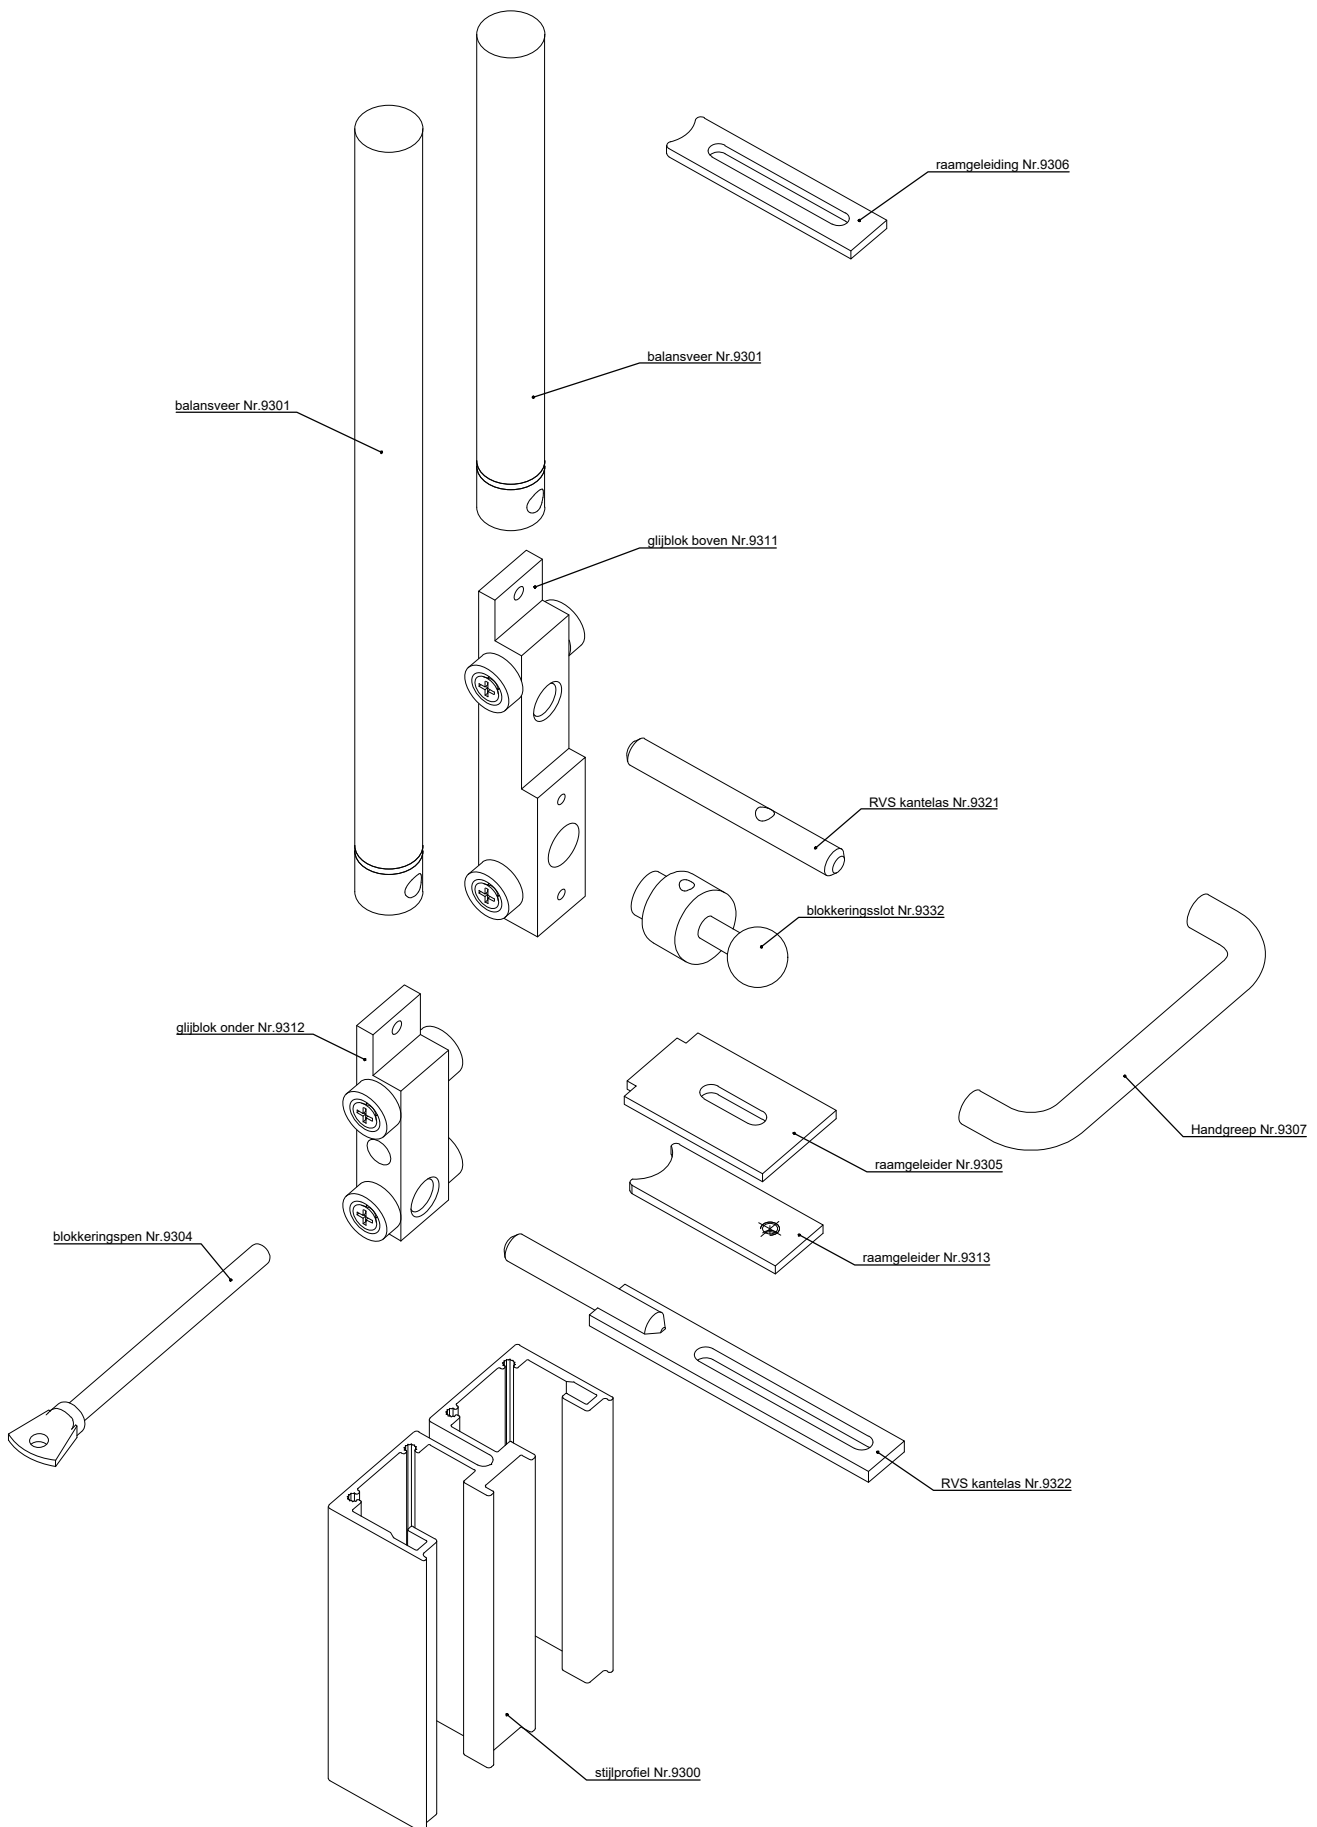

METAPLUS COMFORT - SCHUIVENDE ACHTERZETRAMEN

SAMENSTELLING ONDERDELEN TYPE VSV