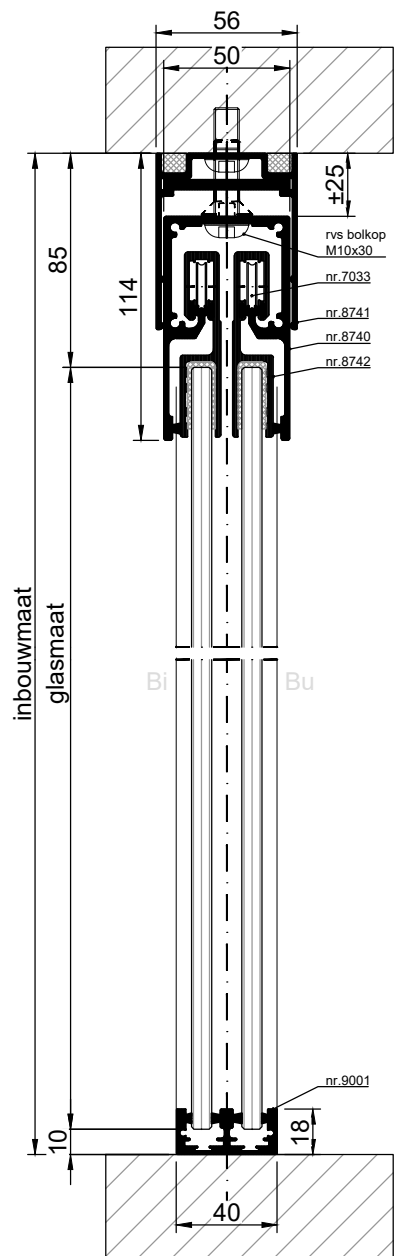

METAPLUS COMFORT - SCHUIVENDE ACHTERZETRAMEN

ASH-3

MetaPlus Comfort schuivende achterzetramen, bestaande uit 2 hangende schuifpanelen, type **ASH-3**.

Voorzien van:

- standaard 8 mm blank voorgespannen floatglas
- loopprofielen nr. 8742
- kogelgelagerde loopwagens
- middennaadafdichtingen nr. 8007
- hangrails nr. 8740
- hoogte instelprofiel nr. 8741
- ondergeleidingsprofiel nr. 9001
- blokkeringsprofiel
- zijprofielen nr. 9001
- borstelprofielen

VERTICALE DOORSNEDE type ASH-3