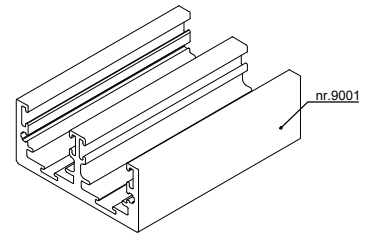

VERTICALE DOORSNEDE type HSV-3

HORIZONTALE DOORSNEDE type HSV-3

METAPLUS COMFORT - SCHUIVENDE ACHTERZETRAMEN

ONDERDELEN TYPE HSV

Frameprofiel nr. 9001

Materiaal: aluminium
Afwerking: geanodiseerd of RAL kleur