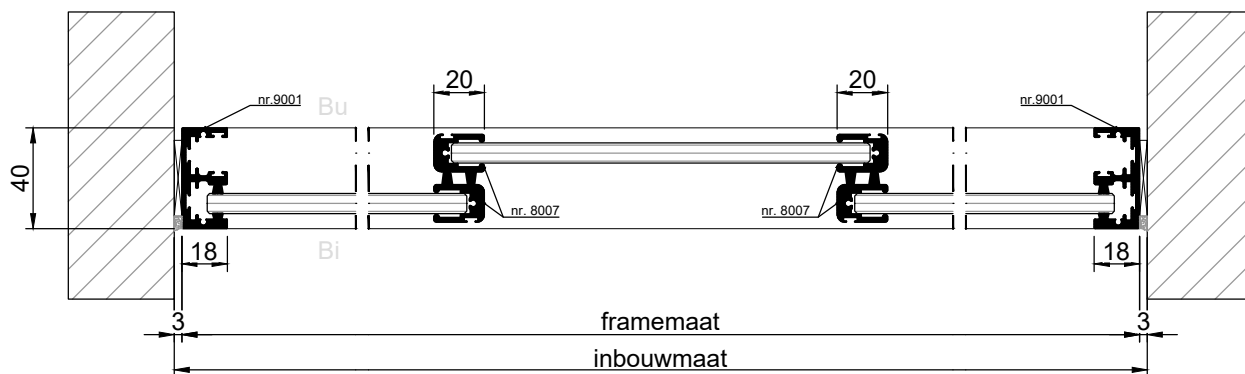

HORIZONTALE DOORSNEDE type ASH-3