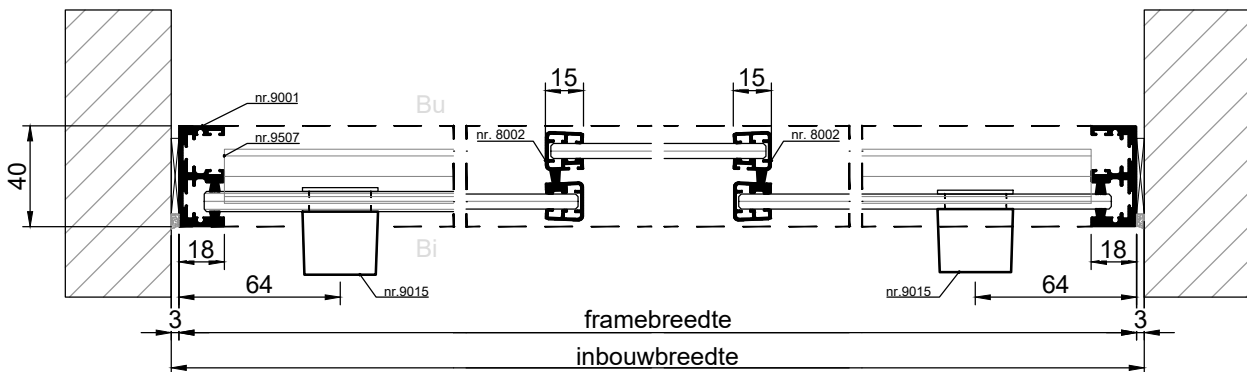

HORIZONTALE DOORSNEDE type HSV-3