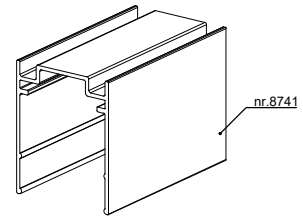

VERTICALE DOORSNEDE type ASH-3

HORIZONTALE DOORSNEDE type ASH-3

METAPLUS COMFORT - SCHUIVENDE ACHTERZETRAMEN

ONDERDELEN TYPE ASH

Stelprofiel nr. 8741

Materiaal: aluminium
Afwerking: geanodiseerd of RAL kleur