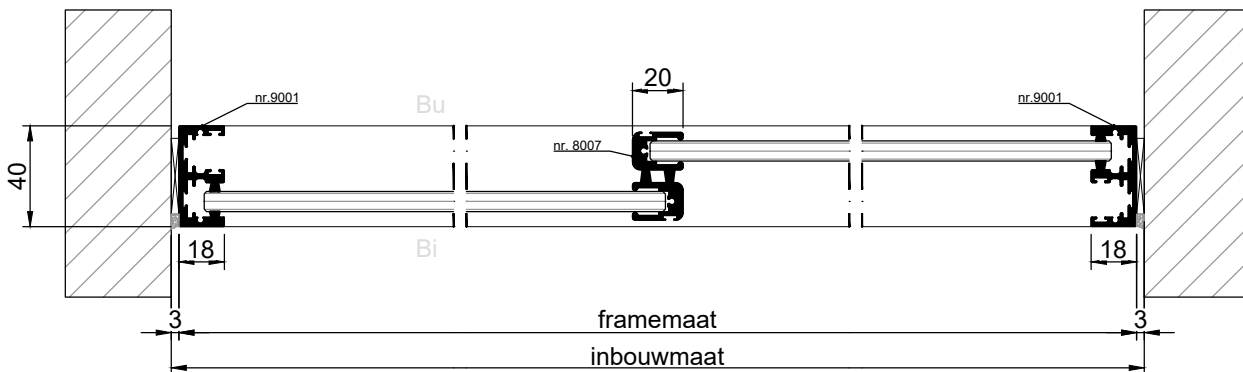

HORIZONTALE DOORSNEDE type ASH-2