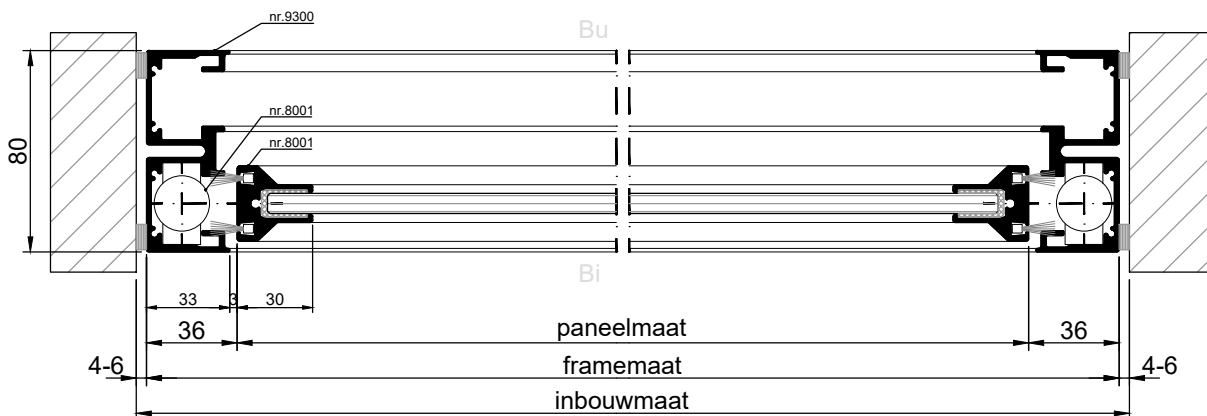

HORIZONTALE DOORSNEDE type VSV-3