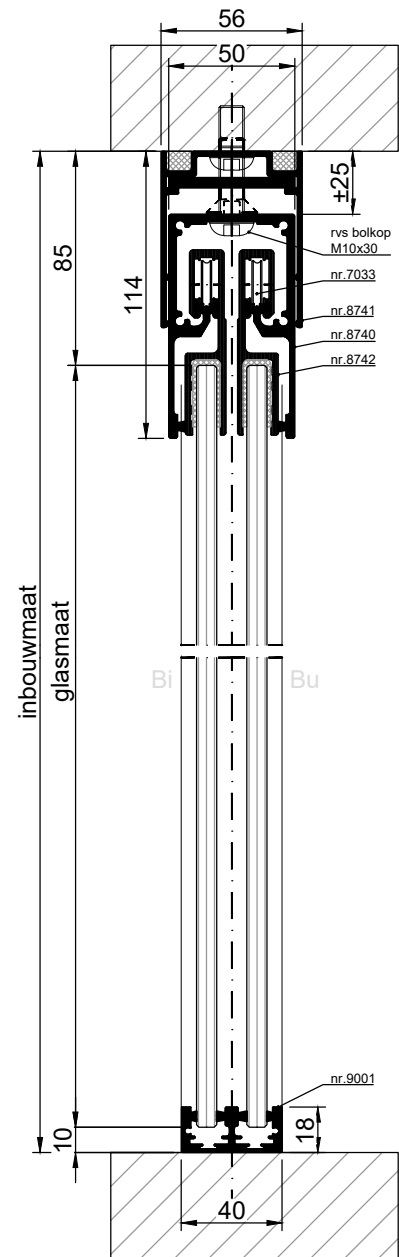

METAPLUS COMFORT - SCHUIVENDE ACHTERZETRAMEN

ASH-2

MetaPlus Comfort schuivende achterzetramen, bestaande uit 2 hangende schuifpanelen, type **ASH-2**.

Voorzien van:

- standaard 8 mm blank voorgespannen floatglas
- loopprofielen nr. 8742
- kogelgelagerde loopwagens
- middennaadafdichtingen nr. 8007
- hangrails nr. 8740
- hoogte instelprofiel nr. 8741
- ondergeleidingsprofiel nr. 9001
- blokkeringsprofiel
- zijprofielen nr. 9001
- borstelprofielen

VERTICALE DOORSNEDE type ASH-2