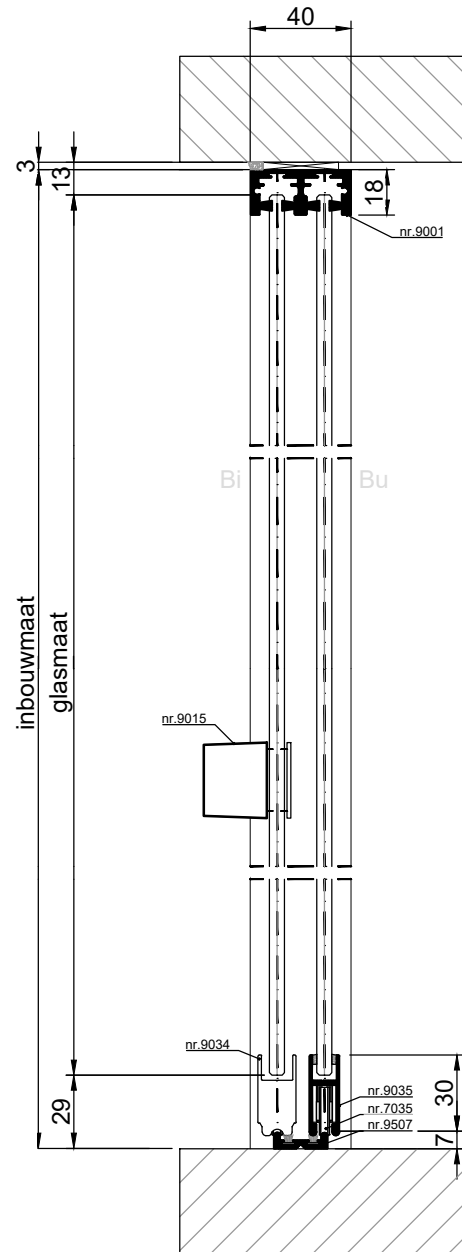

METAPLUS COMFORT - SCHUIVENDE ACHTERZETRAMEN

HSV-2

MetaPlus Comfort schuivende achterzetramen, bestaande uit 2 schuifpanelen, type **HSV-2**.

Voorzien van:

- standaard 6 mm blank voorgespannen floatglas
- loopprofielen nr. 9507
- kogelgelagerde loopwagens
- middennaadafdichtingen nr. 8002
- handgreep nr. 9015
- looprails nr. 9507
- bovengeleiding profiel nr. 9001
- blokkeringsprofiel
- zijprofielen nr. 9001
- borstelprofielen

VERTICALE DOORSNEDE type HSV-2