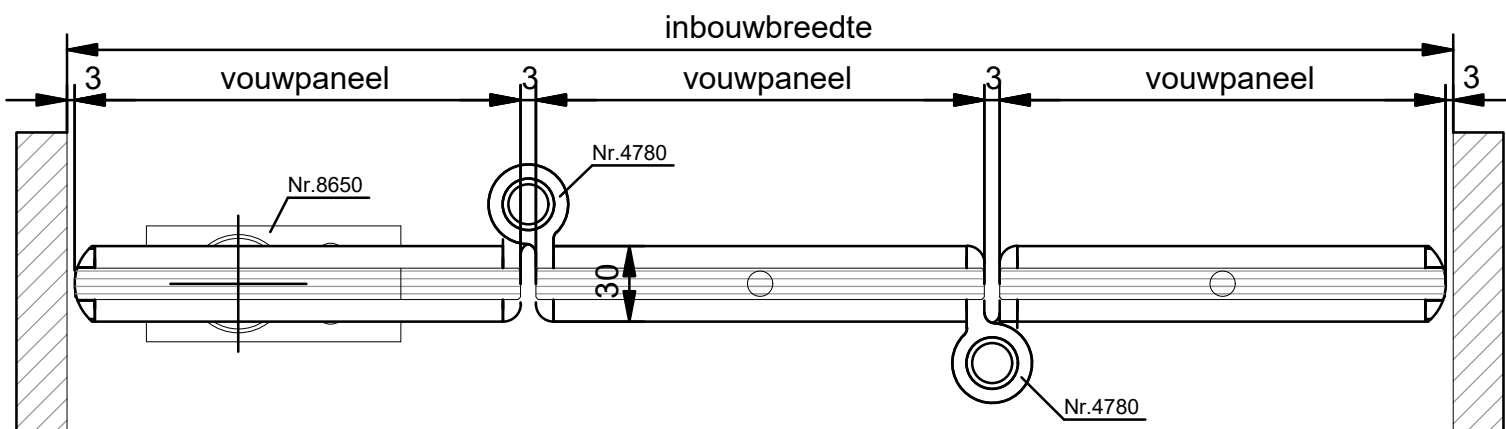

TYPE THD-6B

TYPE THD-6B (zelfsluitend)

TYPE THD-6D

Total Glas driedelige harmonicawand aan één zijde te openen, type **THD-3A**, bestaande uit 1 half en 2 hele vouwpanelen.

Voorzien van:

- 10 mm blank voorgespannen floatglas
- naturel geanodiseerde looprail nr. 8280
- kogelgelagerde hangrol nr. 8285
- inbouwgrendel nr. 4785
- naturel geanodiseerde plinten nr. 4700
- naturel geanodiseerde scharnieren nr. 4780
- grondlager nr. 8650
- bovenspeun nr. 8212
- rvs sluitpot nr. 4787

Maximaal deurgewicht: 80 kg  
 Maximale deurbreedte: 1000 mm  
 Glasdikte: 10 mm, 12 mm en 5(2)5  
 Overige glasdiktes: op aanvraag

VERTICALE DOORSNEDE THD-3A

HORizontALE DOORSNEDE THD-3A

Total Glas vierdelige harmonicawand aan één zijde te openen, type **THD-4A**, bestaande uit 1 half en 3 hele vouwpanelen met meevouwende loopdeur.