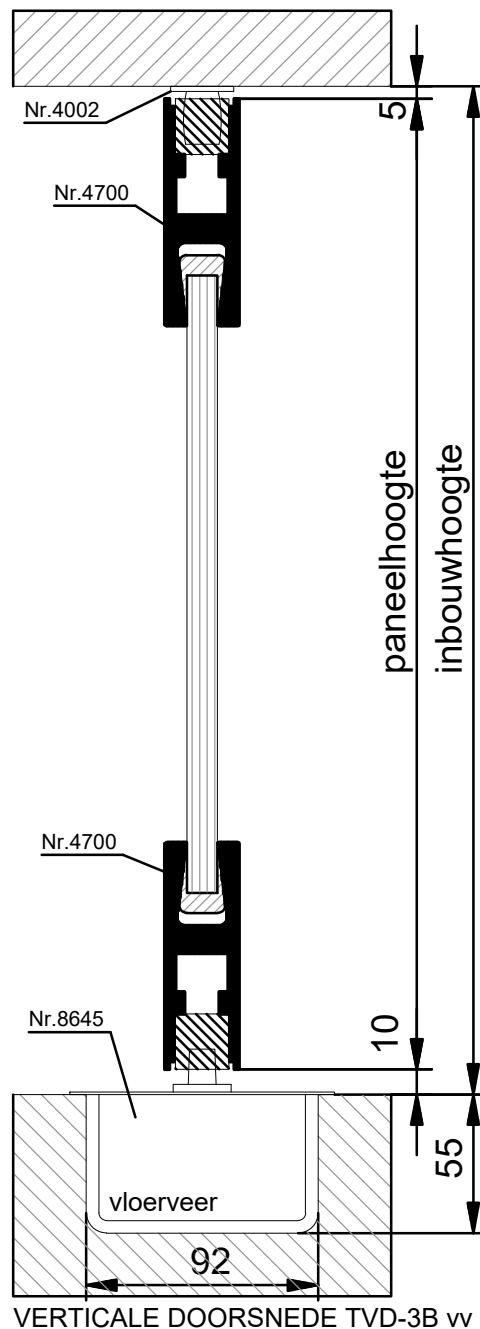

VERTICALE DOORSNEDE TVD-3B vv