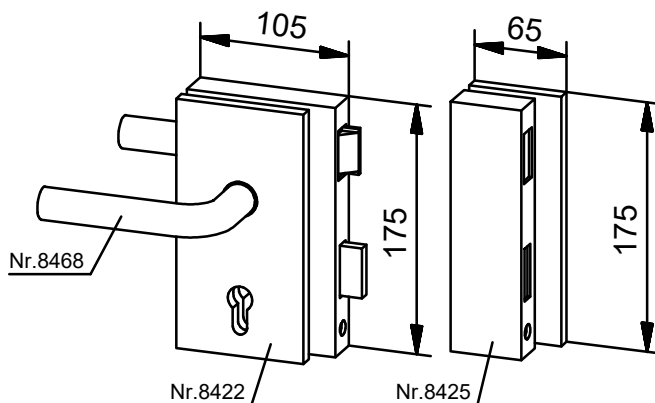

Materiaal: rvs  
Te leveren: links en rechts

**Tegenkast nr. 8425**

Materiaal: rvs

**Kruk nr. 8468**

Materiaal: rvs

**Metinox afsluitbare gepatenteerde deurgreep nr. 5120 met ingebouwd slot**

Aan beide zijden van de deur te bedienen.  
Standaard uitvoering: rvs mat geborsteld