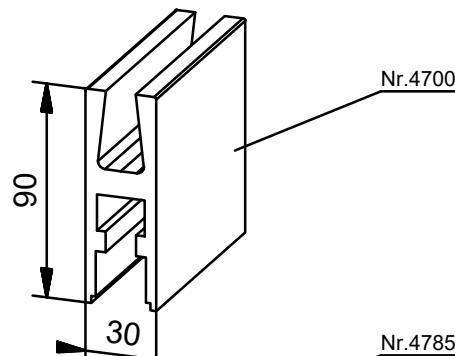

Plintprofiel nr. 4700

Materiaal: massief aluminium
Standaard uitvoering: gecoat in RAL 9006
Optie: natuurlijk geanodiseerd of gecoat in standaard RAL kleur