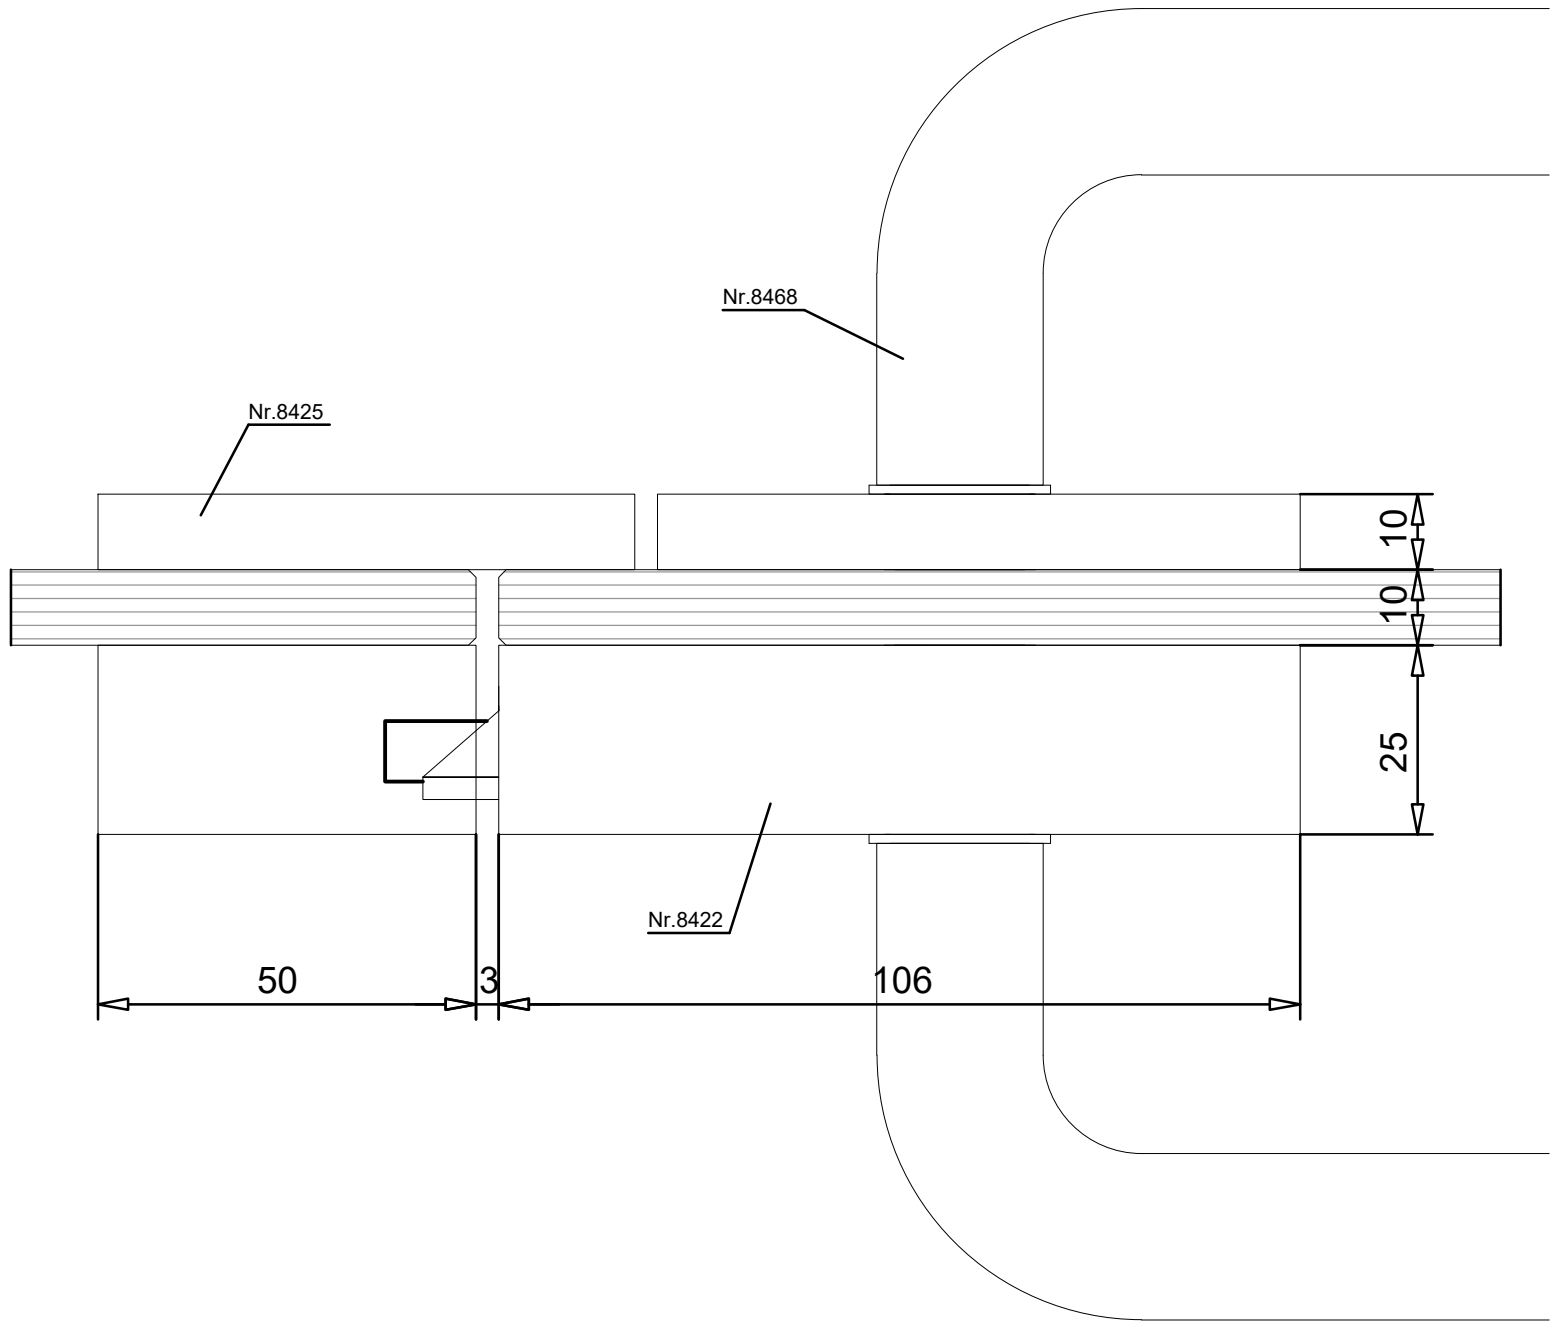

TYPE TVD

Horizontale doorsnede slot met tegenkast

TOTAL GLAS VOUW- EN HARMONICAWANDEN	
TYPE TVD	
TEK. No.: T 5 . 2 . 6	
SCHAAL : 1:1	
GET. TTH	dat: 10-2008
Het Eek 5B 4004 LM Tiel +31 344 446 000 info@mviewplus.nl www.mviewplus.nl