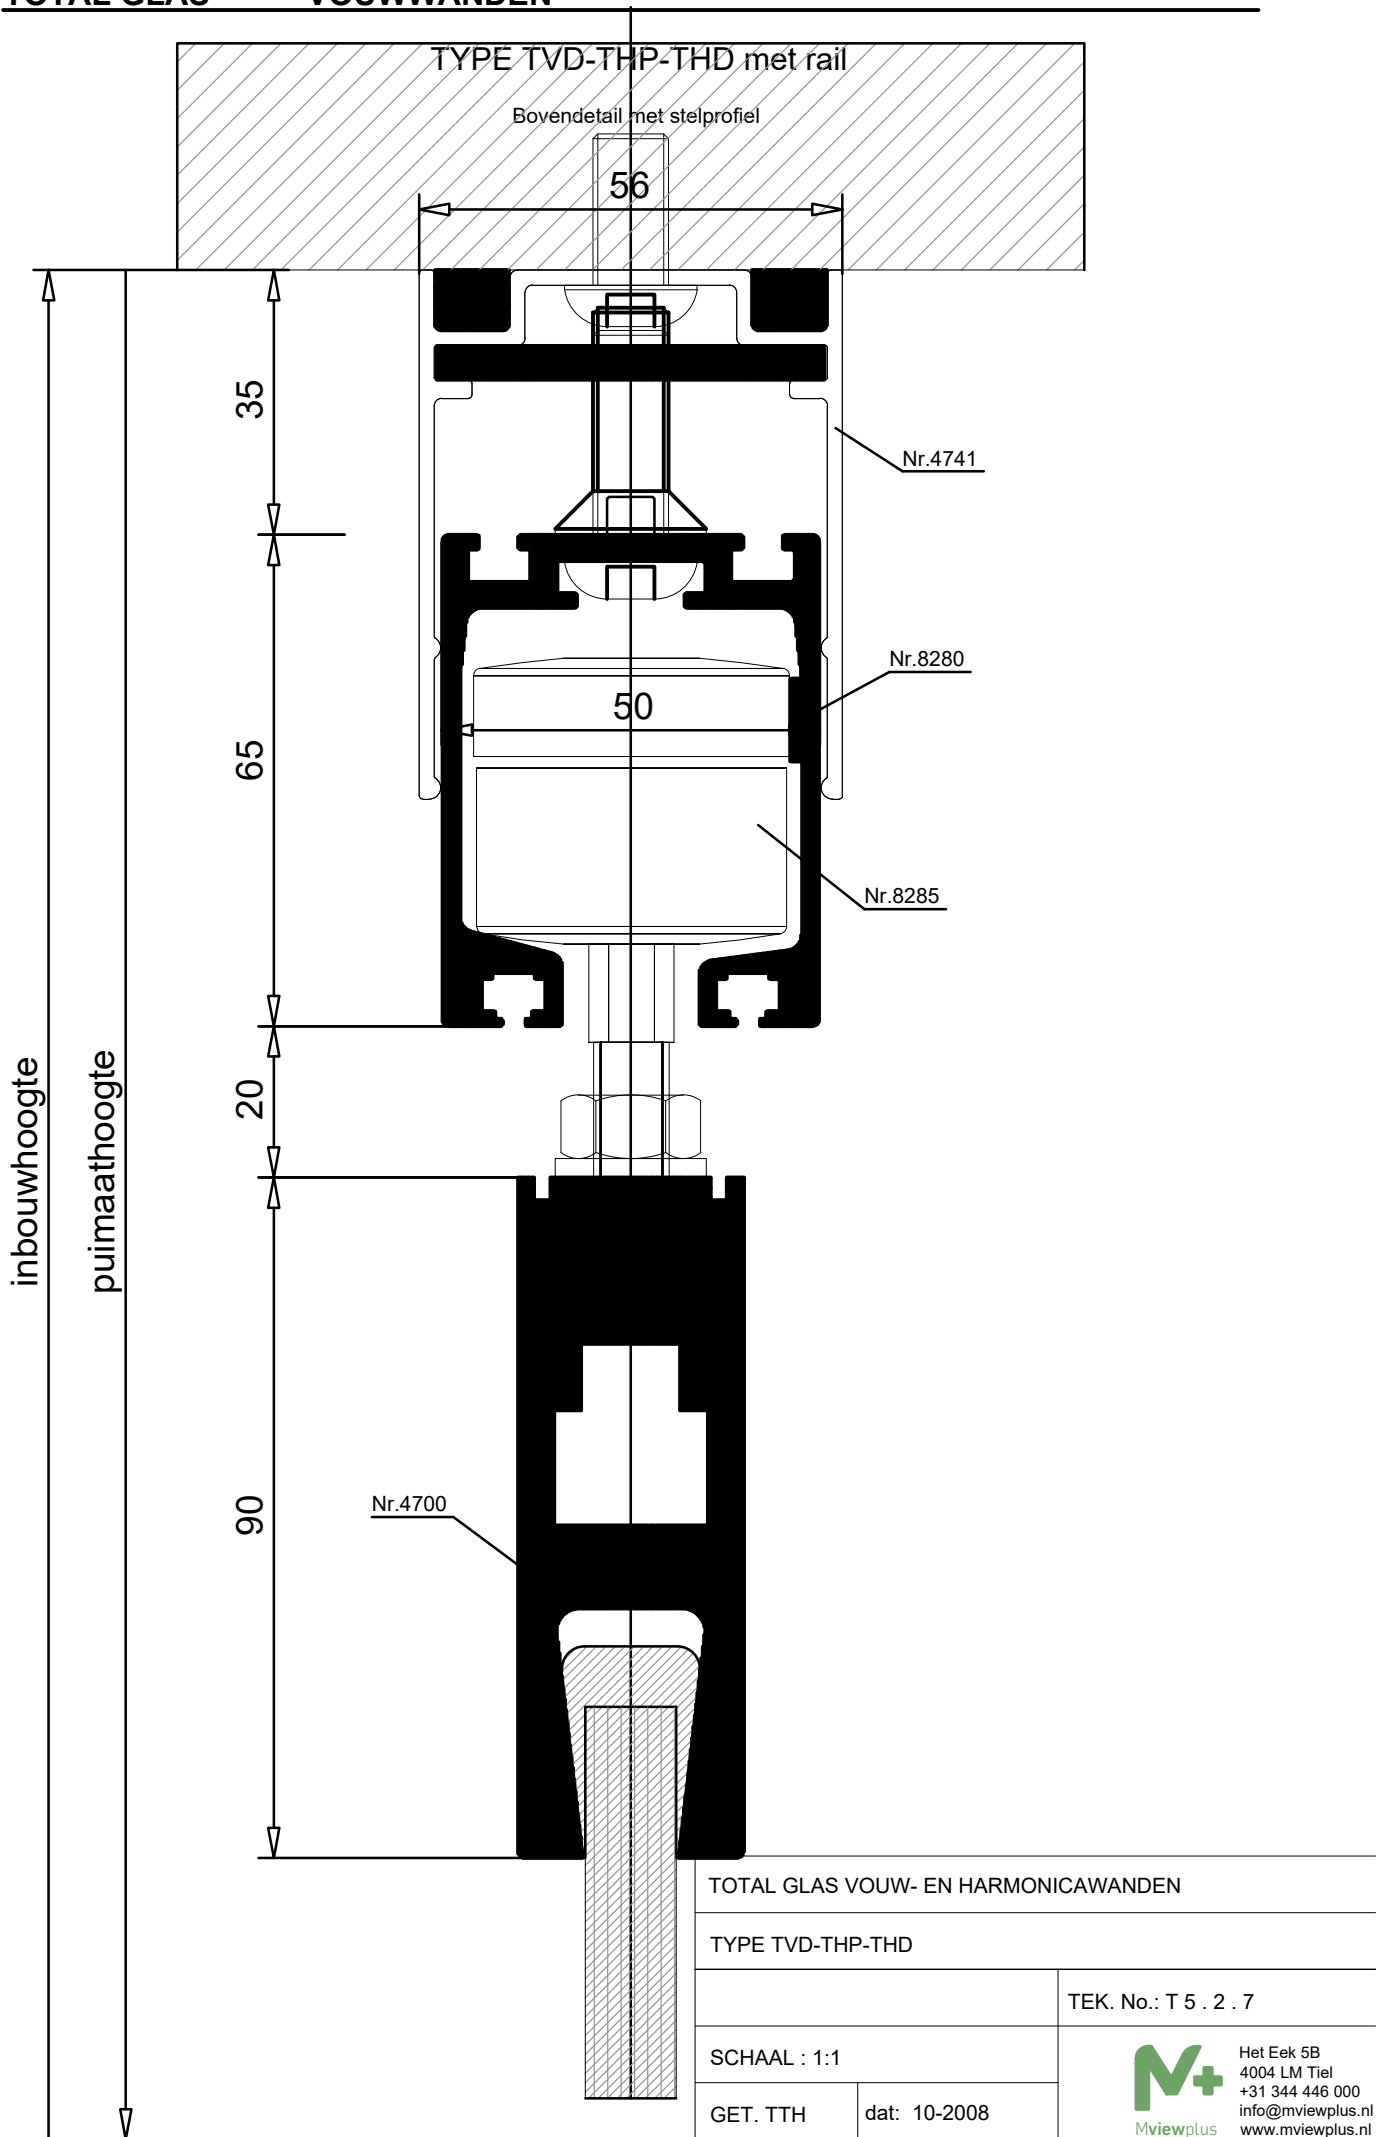

TOTAL GLAS VOUWWANDEN

TOTAL GLAS VOUW- EN HARMONICAWANDEN	
TYPE TVD-THP-THD	
TEK. No.: T 5 . 2 . 7	
SCHAAL : 1:1	
GET. TTH	dat: 10-2008