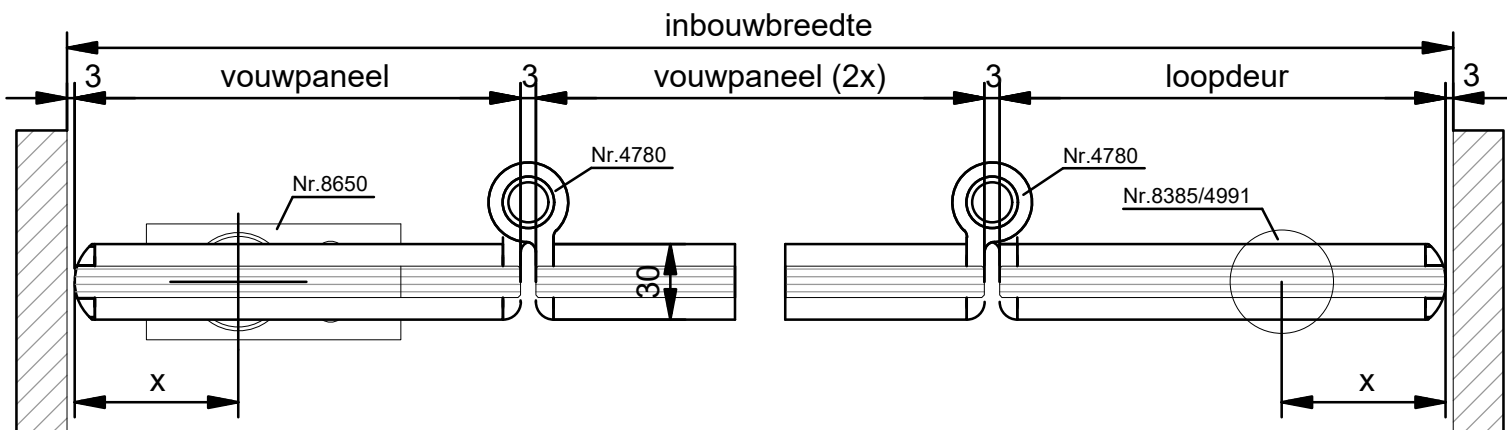

Total Glas vierdelige vouwwand aan één zijde te openen, type **TVD-4A**, bestaande uit 4 vouwpanelen.

Voorzien van:

- 10 mm blank voorgespannen floatglas
- naturel geanodiseerde looprail nr. 8280
- kogelgelagerde hangrol nr. 8285
- naturel geanodiseerde plinten nr. 4700
- naturel geanodiseerde scharnieren nr. 4780
- inbouwgrendel nr. 4785
- ondergeleiding nr. 4991
- onderrails nr. 6221
- grondlager nr. 8650
- bovenspeun nr. 8212

Maximaal deurgewicht: 75 kg
Maximale deurbreedte: 1000 mm
Glasdikte: 8 mm, 10 mm, 12 mm en 5(2)5
Overige glasdiktes: op aanvraag