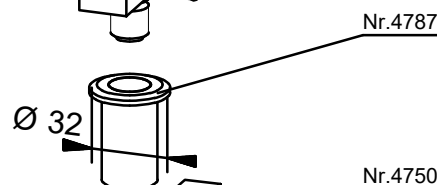

Sluitpot nr. 4787

Materiaal: rvs