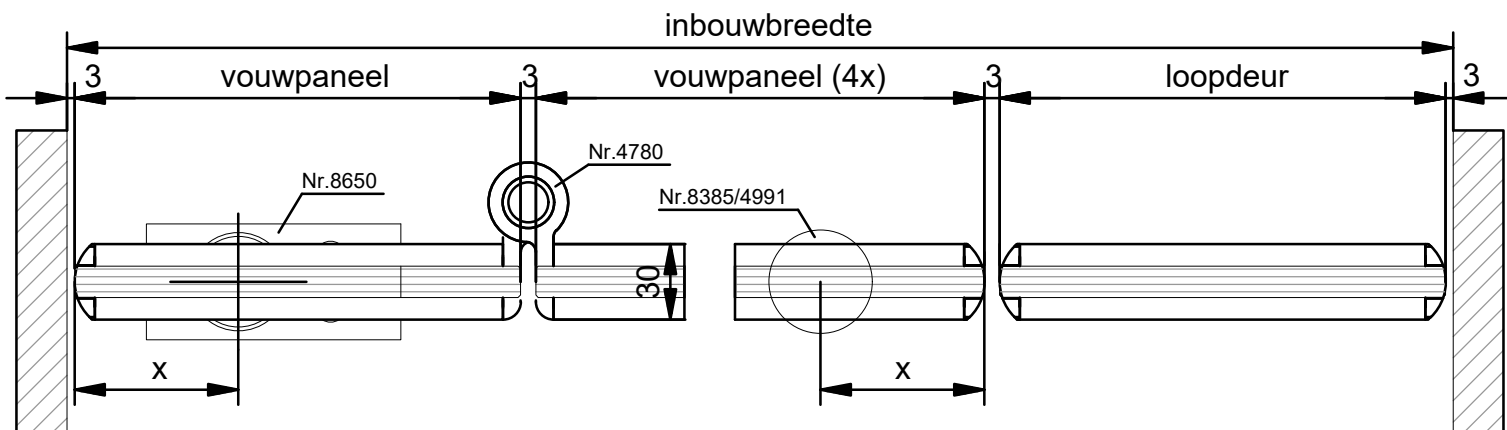

Total Glas vijfdelige vouwwand aan twee zijden te openen, type **TVD-5A**, bestaande uit 4 vouwpanelen en 1 loopdeur.

Voorzien van:

- 10 mm blank voorgespannen floatglas
- naturel geanodiseerde looprail nr. 8280
- kogelgelagerde hangrol nr. 8285
- naturel geanodiseerde plinten nr. 4700
- naturel geanodiseerde scharnieren nr. 4780
- inbouwgrendel nr. 4785
- rvs mat geborsteld krukslot nr. 8422
- rvs krukken nr. 8468
- rvs mat geborstelde tegenkast nr. 8425
- ondergeleiding nr. 4991
- onderrails nr. 6221
- grondlager nr. 8650
- bovenspeun nr. 8212

Maximaal deurgewicht: 75 kg
Maximale deurbreedte: 1000 mm
Glasdikte: 8 mm, 10 mm, 12 mm en 5(2)5
Overige glasdiktes: op aanvraag