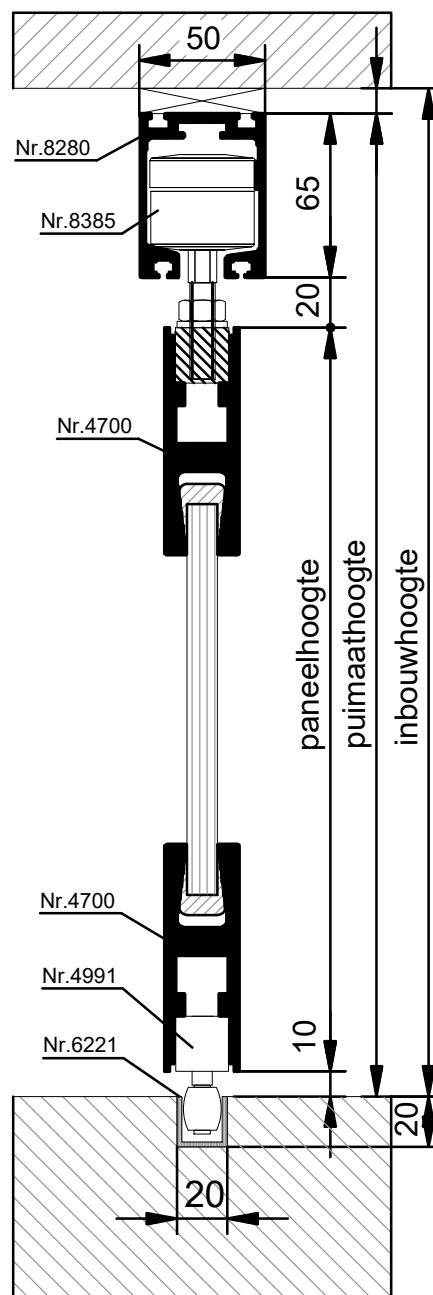

VERTICALE DOORSNEDE TVD-3A