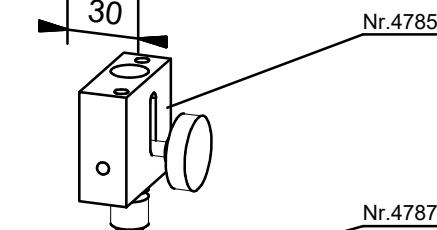

Inbouwgrendel nr. 4785

Materiaal huis: aluminium
Materiaal pen: rvs
Materiaal knop: zwart nylon