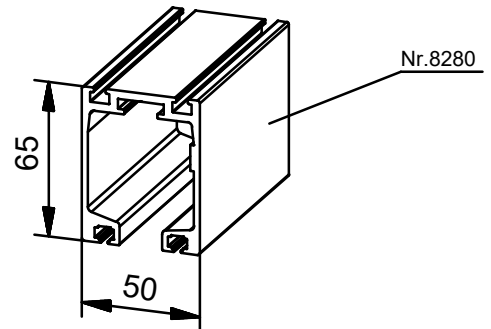

Hangrail nr. 8280

Standaard: naturel geanodiseerd
Optie: gecoat in standaard RAL kleur