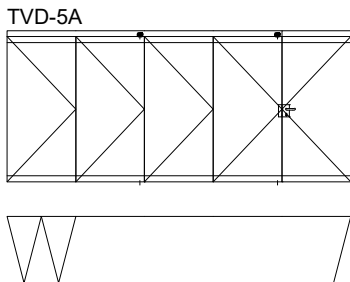

Maximaal deurgewicht: 75 kg  
 Maximale deurbreedte: 1000 mm  
 Glasdikte: 8 mm, 10 mm, 12 mm en 5(2)5  
 Overige glasdiktes: op aanvraag

VERTICALE DOORSNEDE TVD-4A

HORIZONTALE DOORSNEDE TVD-4A

Total Glas vijfdelige vouwwand aan twee zijden te openen, type **TVD-5A**, bestaande uit 4 vouwpanelen en 1 loopdeur.