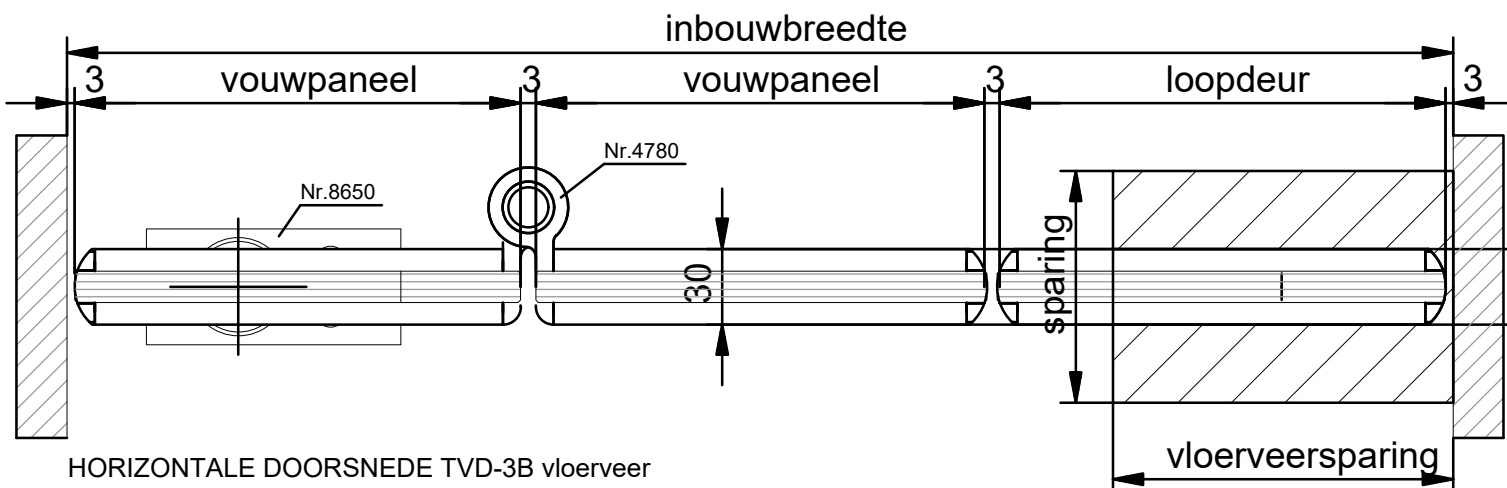

HORIZONTALE DOORSNEDE TVD-3B vloerveer