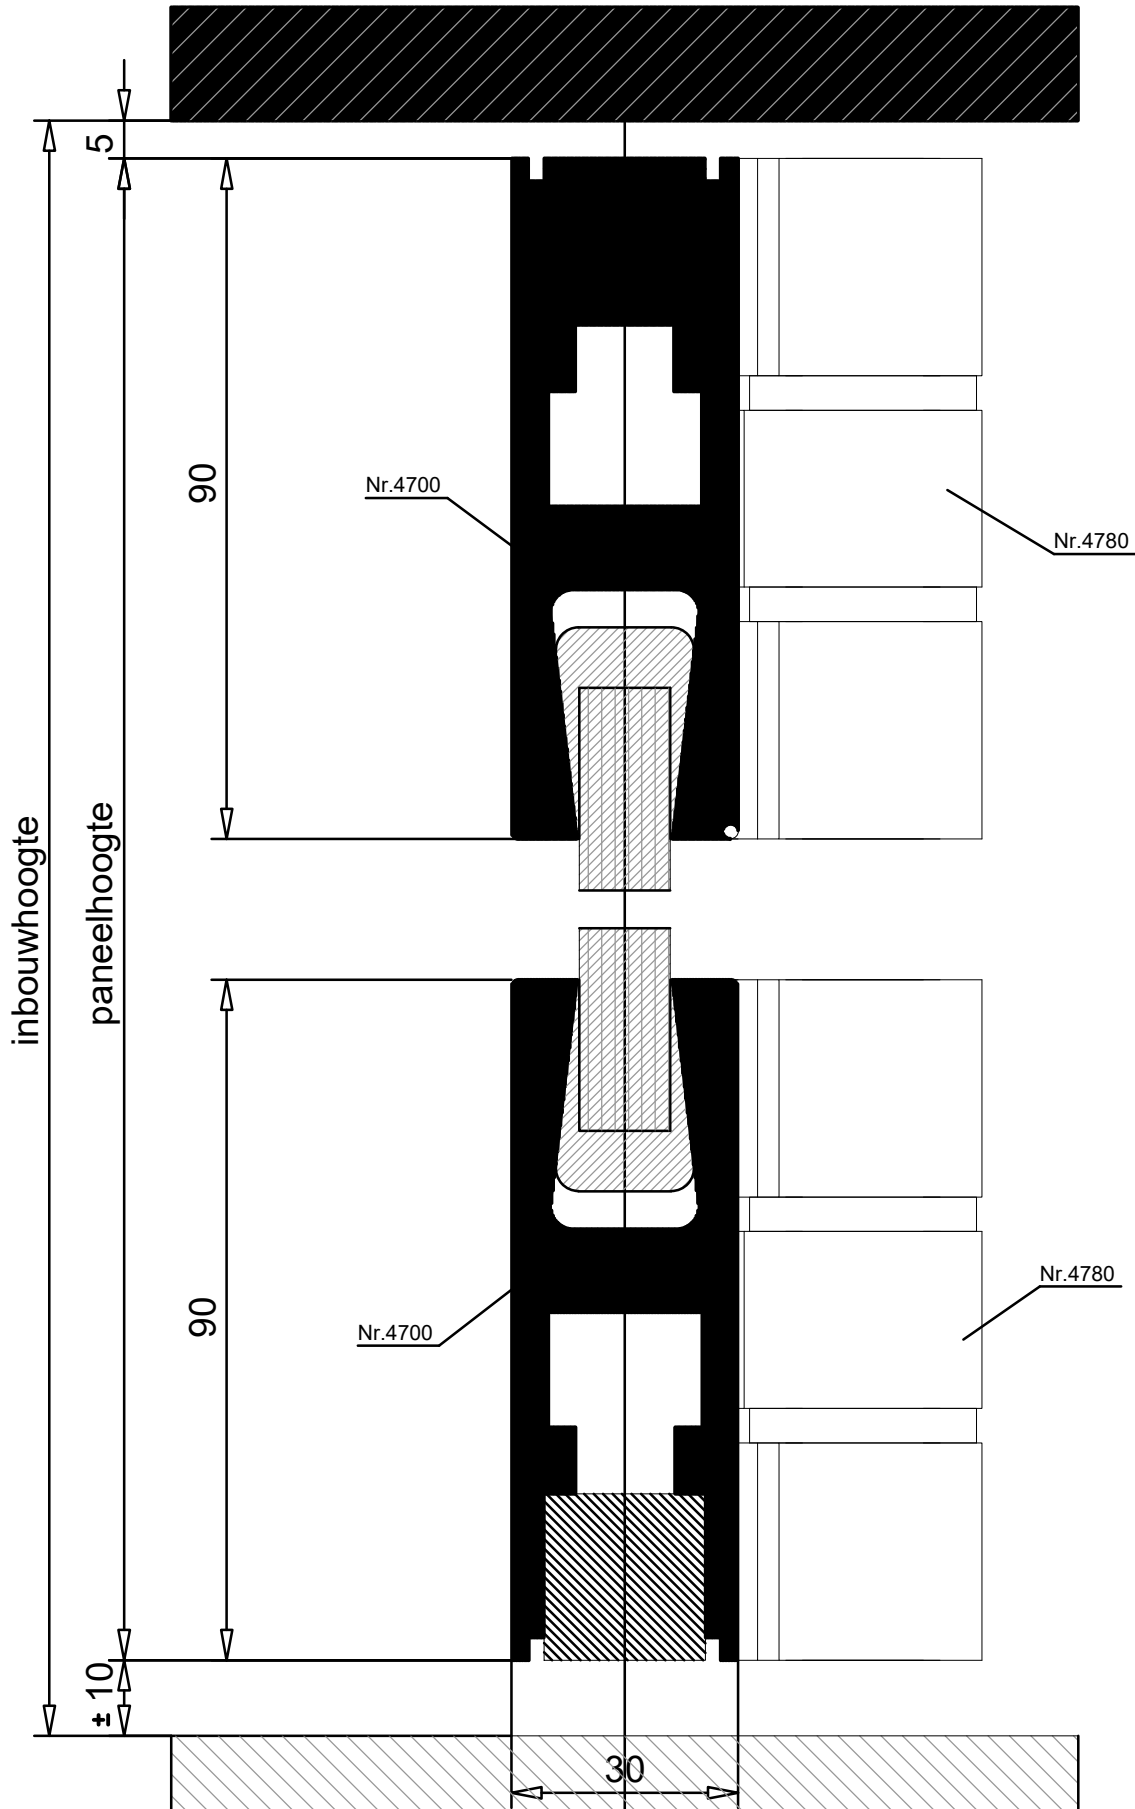

TOTAL GLAS VOUW- EN HARMONICAWANDEN	
TYPE THD	
	TEK. No.: T 5 . 2 . 5
SCHAAL : 1:1	
GET. TTH	dat: 10-2008
Het Eek 5B 4004 LM Tiel +31 344 446 000 info@mviewplus.nl www.mviewplus.nl