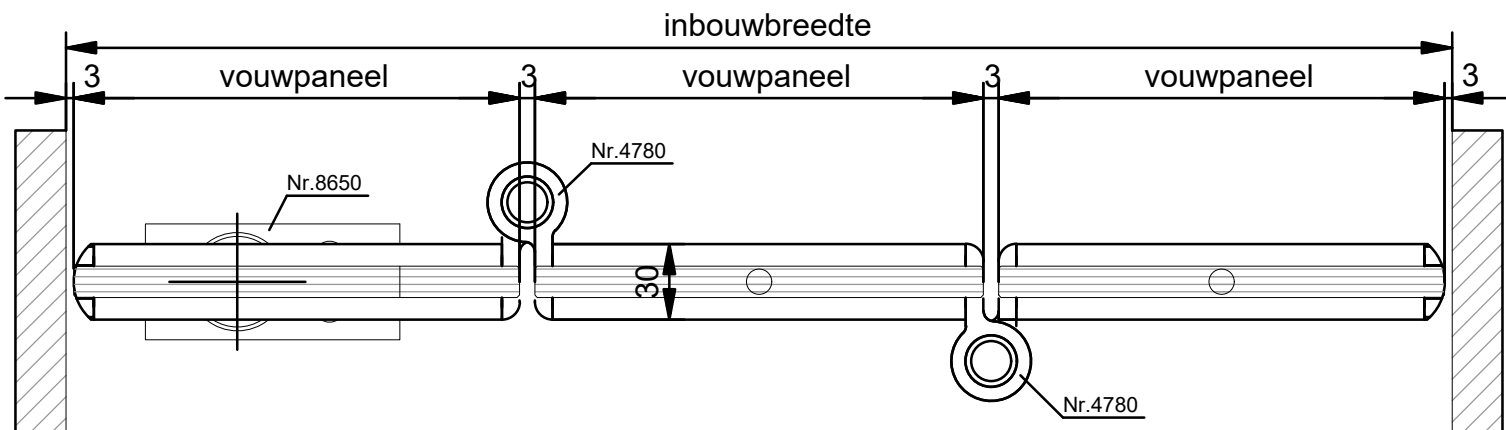

Total Glas vierdelige harmonicawand aan één zijde te openen, type **THD-4A**, bestaande uit 1 half en 3 hele vouwpanelen met meevouwende loopdeur.

Voorzien van:

- 10 mm blank voorgespannen floatglas
- naturel geanodiseerde looprail nr. 8280
- kogelgelagerde hangrol nr. 8285
- naturel geanodiseerde plinten nr. 4700
- naturel geanodiseerde scharnieren nr. 4780
- inbouwgrendel nr. 4785
- ondergeleiding nr. 4991
- rvs mat geborsteld krukslot nr. 8422
- rvs krukken nr. 8468
- onderrails nr. 6221
- grondlager nr. 8650
- bovenspeun nr. 8212
- rvs sluitpot nr. 4787

Maximaal deurgewicht: 80 kg
Maximale deurbreedte: 1000 mm
Glasdikte: 10 mm, 12 mm en 5(2)5
Overige glasdiktes: op aanvraag