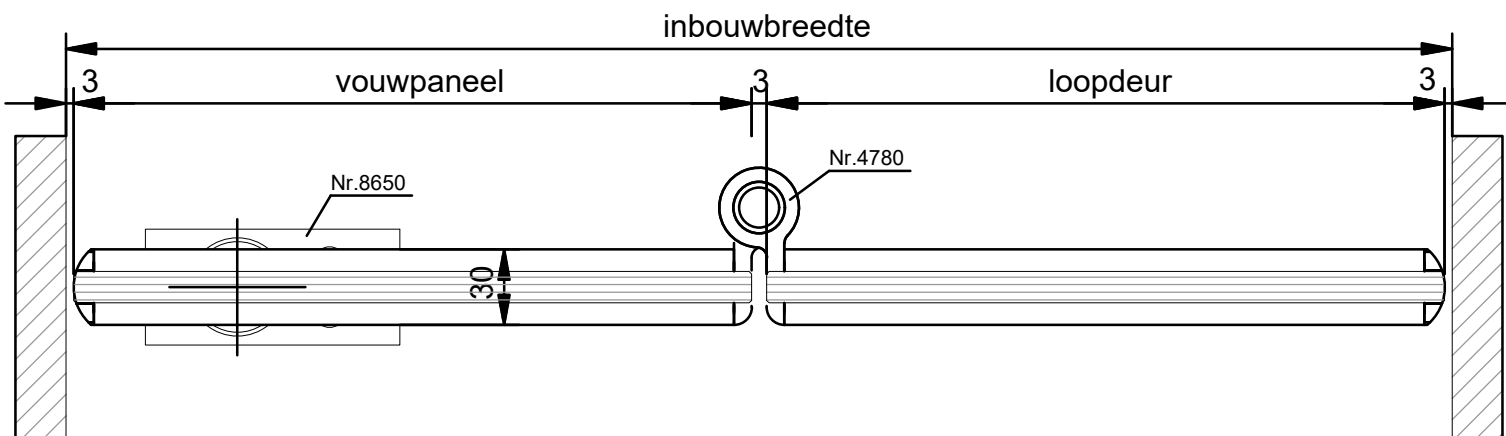

Total Glas tweedelige vouwwand aan één zijde te openen, type **TVD-2A**, bestaande uit 1 vouwpaneel en 1 meevouwende loopdeur.

Voorzien van:

- 10 mm blank voorgespannen floatglas
- naturel geanodiseerde plinten nr. 4700
- naturel geanodiseerde scharnieren nr. 4780
- inbouwgrendel nr. 4785
- rvs mat geborsteld krukslot nr. 8422
- rvs krukken nr. 8468
- grondlager nr. 8650
- bovenspeun nr. 4002

Maximaal deurgewicht: 75 kg  
 Maximale deurbreedte: 1000 mm  
 Glasdikte: 10 mm, 12 mm en 5(2)5  
 Overige glasdiktes: op aanvraag

VERTICALE DOORSNEDE TVD-2A

HORIZONTALE DOORSNEDE TVD-2A

Total Glas driedelige vouwwand aan één zijde te openen, type **TVD-3A**, bestaande uit 2 vouwpanelen en 1 meevouwende loopdeur.