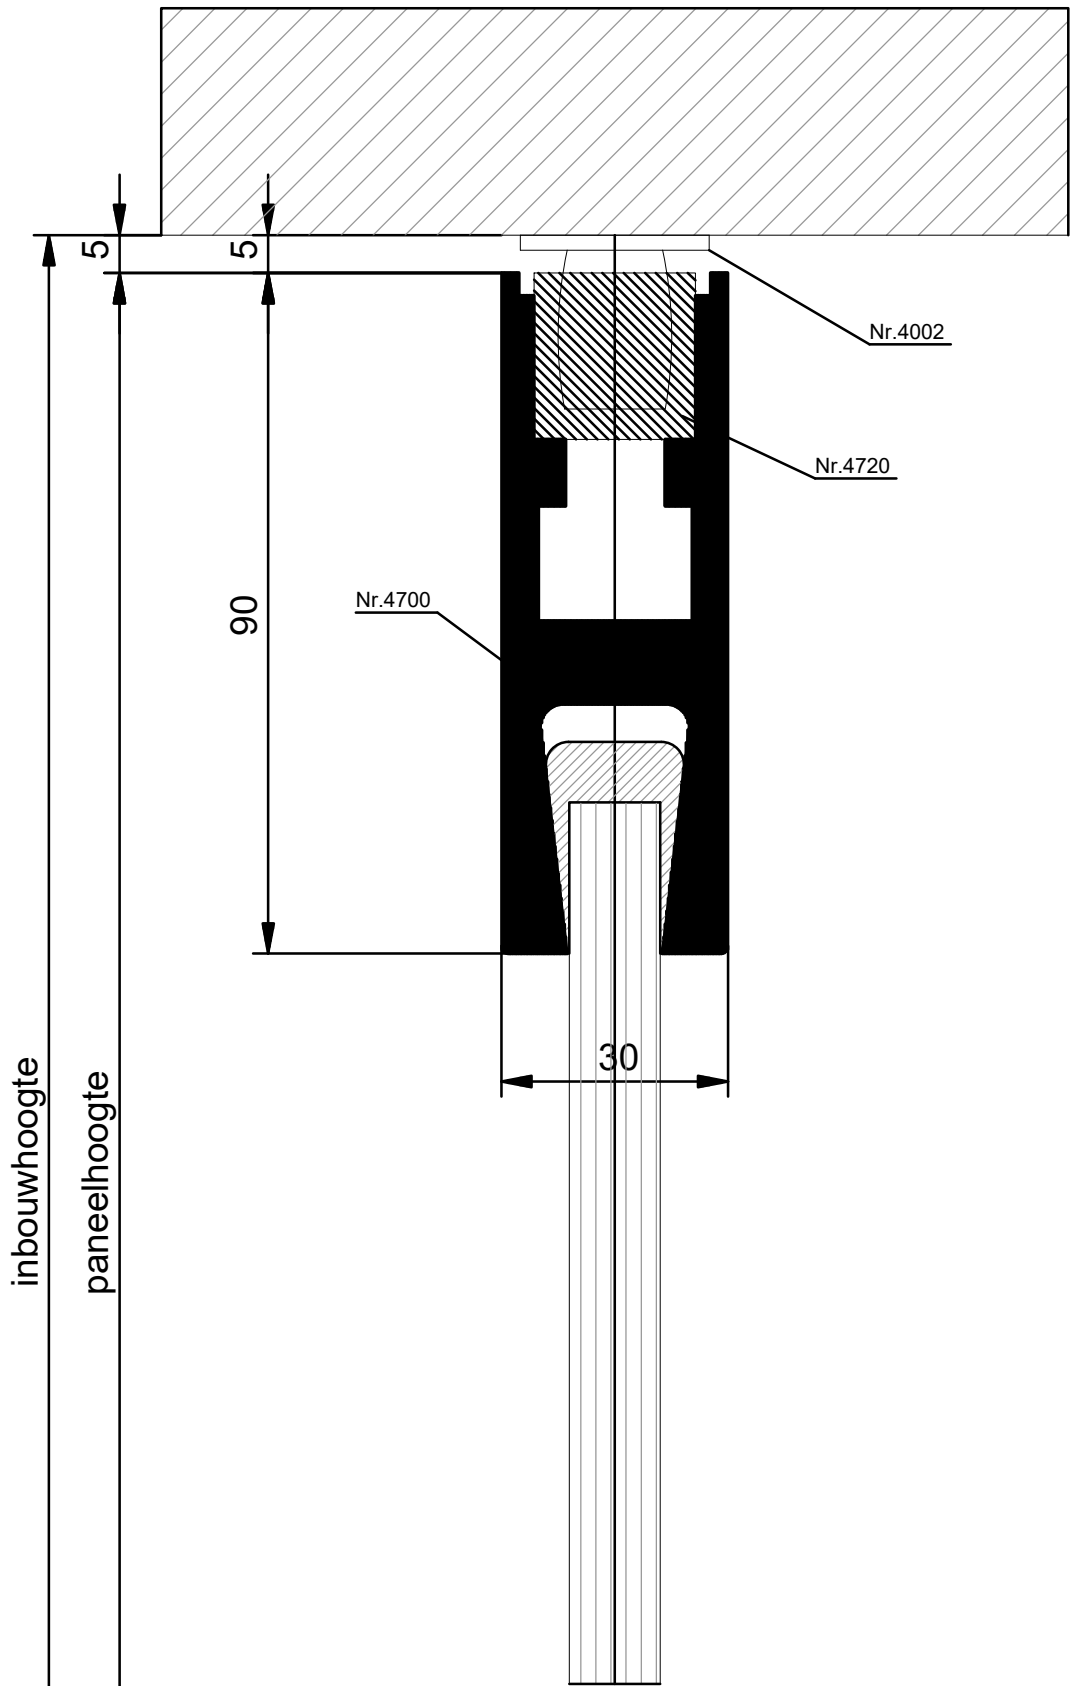

TYPE TVD

Bovendetail deur

TOTAL GLAS VOUW- EN HARMONICAWANDEN	
TYPE TVD	
	TEK. No.: T 5 . 2 . 2
SCHAAL : 1:1	
GET. TTH	dat: 10-2008

Het Eek 5B
4004 LM Tiel
+31 344 446 000
info@mviewplus.nl
www.mviewplus.nl