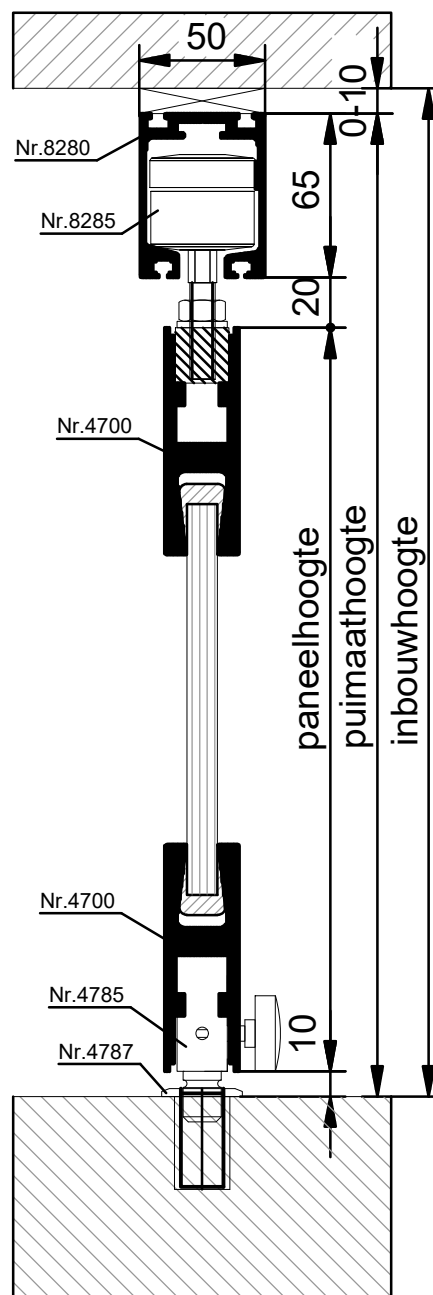

VERTICALE DOORSNEDE THD-4B