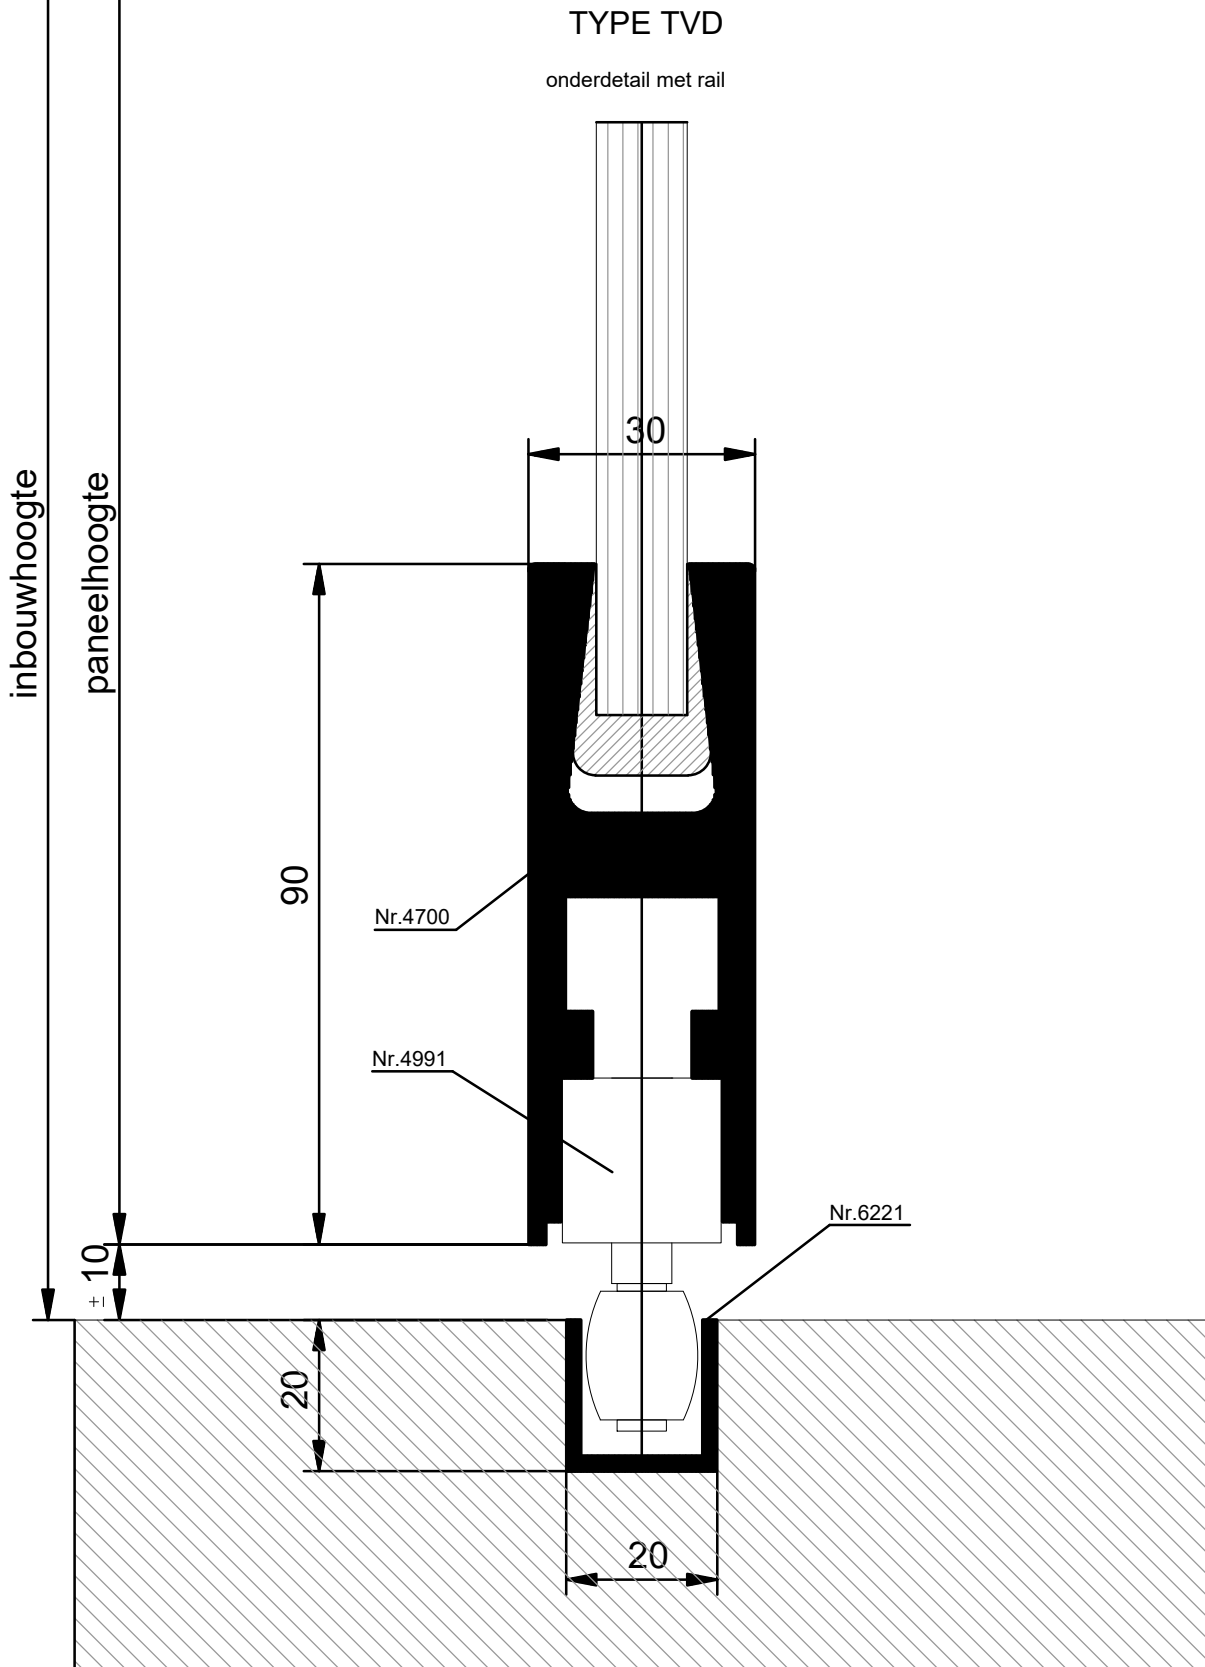

TOTAL GLAS VOUWWANDEN

TOTAL GLAS VOUW- EN HARMONICAWANDEN	
TYPE TVD	
	TEK. No.: T 5 . 2 . 8
SCHAAL : 1:1	
GET. TTH	dat: 10-2008
Het Eek 5B 4004 LM Tiel +31 344 446 000 info@mviewplus.nl www.mviewplus.nl