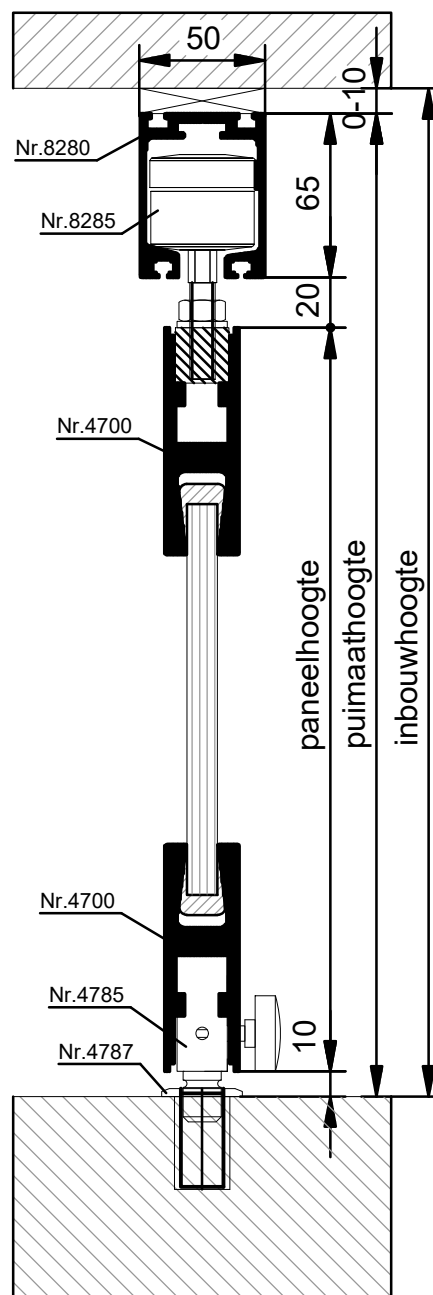

Maximaal deurgewicht: 80 kg  
 Maximale deurbreedte: 1000 mm  
 Glasdikte: 10 mm, 12 mm en 5(2)5  
 Overige glasdiktes: op aanvraag

VERTICALE DOORSNEDE THD-3A

HORizontALE DOORSNEDE THD-3A

Total Glas vierdelige harmonicawand aan één zijde te openen, type **THD-4A**, bestaande uit 1 half en 3 hele vouwpanelen met meevouwende loopdeur.