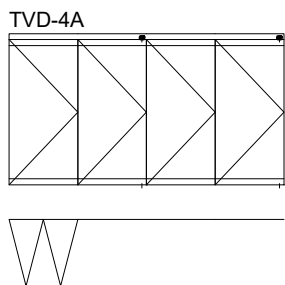

Total Glas vierdelige vouwwand aan één zijde te openen, type **TVD-4A**, bestaande uit 4 vouwpanelen.

Voorzien van:

- 10 mm blank voorgespannen floatglas
- naturel geanodiseerde looprail nr. 8280
- kogelgelagerde hangrol nr. 8285
- naturel geanodiseerde plinten nr. 4700
- naturel geanodiseerde scharnieren nr. 4780
- inbouwgrendel nr. 4785
- ondergeleiding nr. 4991
- onderrails nr. 6221
- grondlager nr. 8650
- bovenspeun nr. 8212

Maximaal deurgewicht: 75 kg
Maximale deurbreedte: 1000 mm
Glasdikte: 8 mm, 10 mm, 12 mm en 5(2)5
Overige glasdiktes: op aanvraag