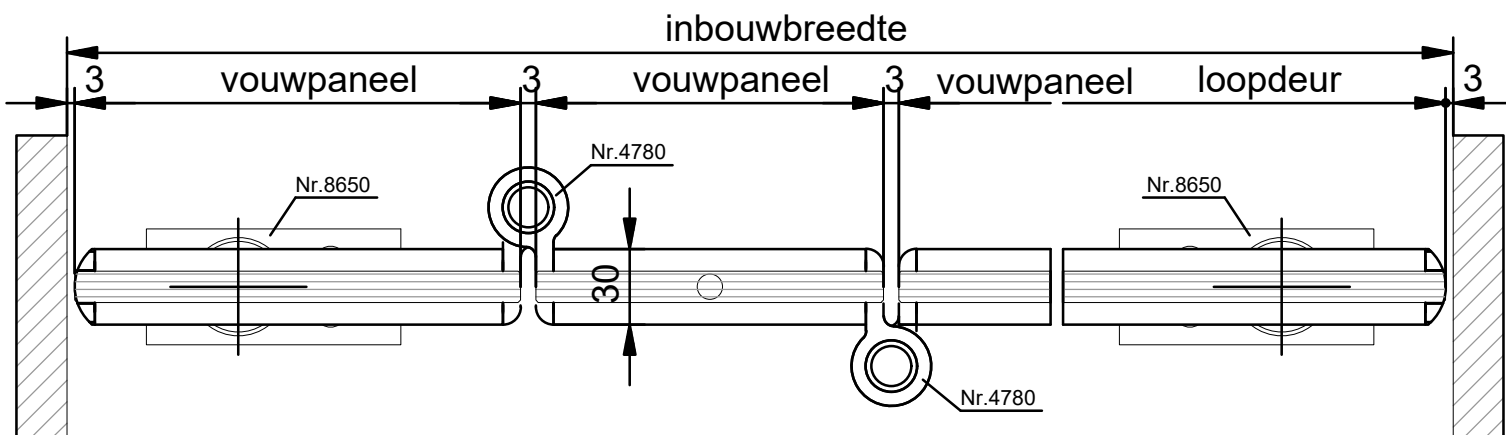

HORIZONTALE DOORSNEDE THD-4B