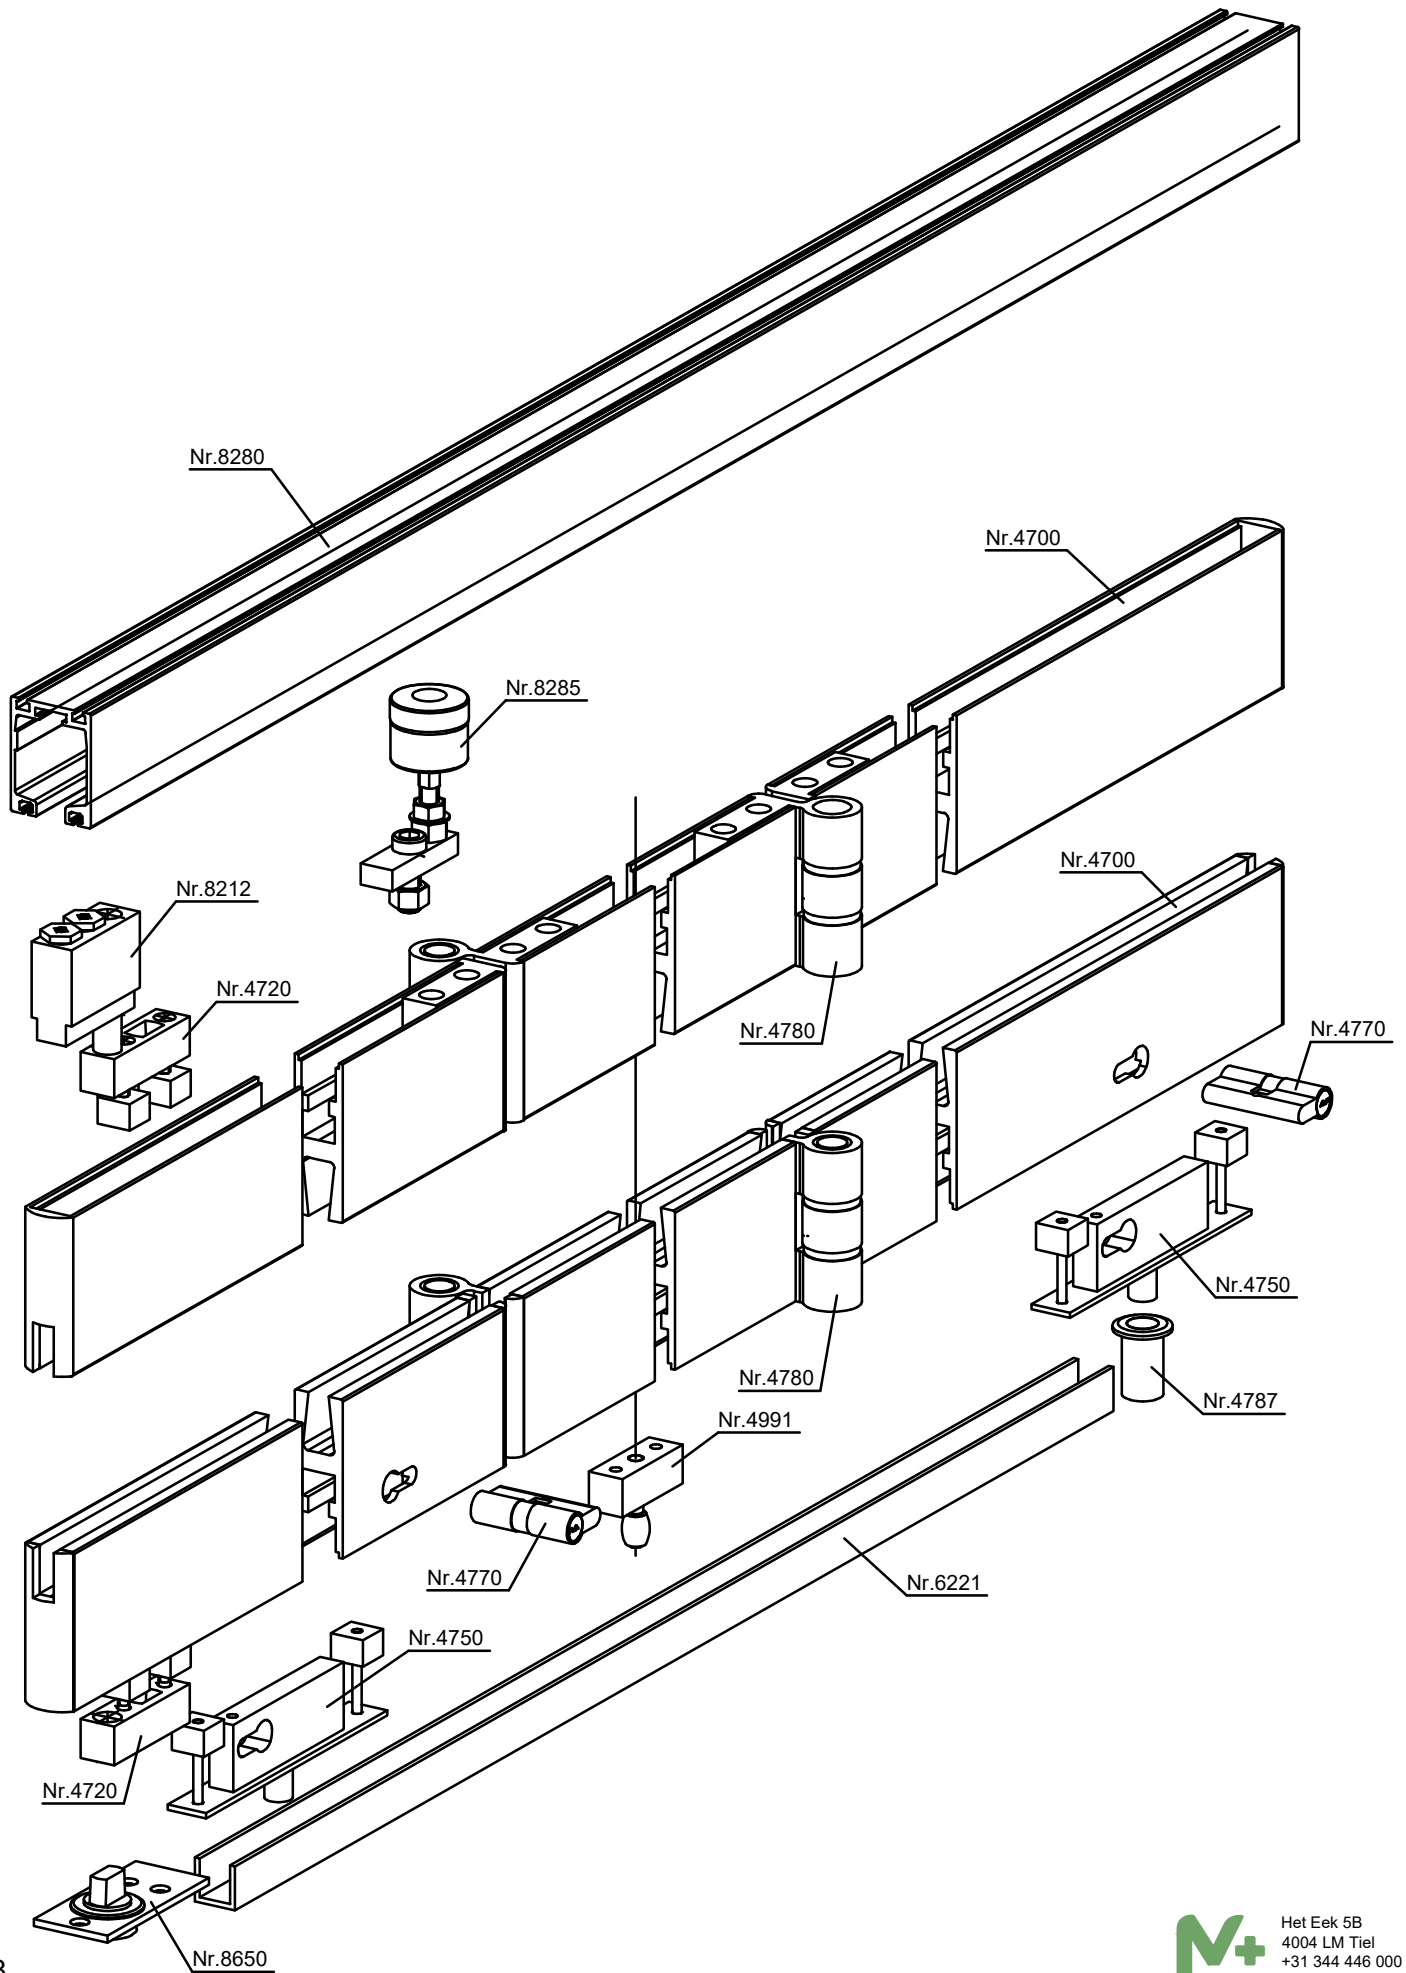

**rvs deurduwer (C-model)**

Uitvoering: Ø 16 x 650 mm  
Ø 19 x 650 mm  
Ø 16 x 300 mm

**rvs deurduwer (T-model)**

Uitvoering: Ø 16 x 650 mm  
Ø 19 x 650 mm  
Ø 16 x 300 mm

**Vloerveer nr. 8620**

Driedelige vouwwand type TVD-3