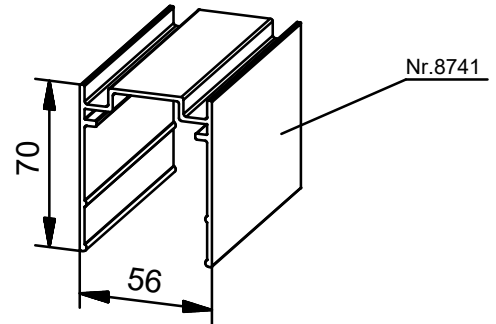

Stelprofiel nr. 8741 (optioneel)

Standaard: naturel geanodiseerd
Optie: gecoat in standaard RAL kleur