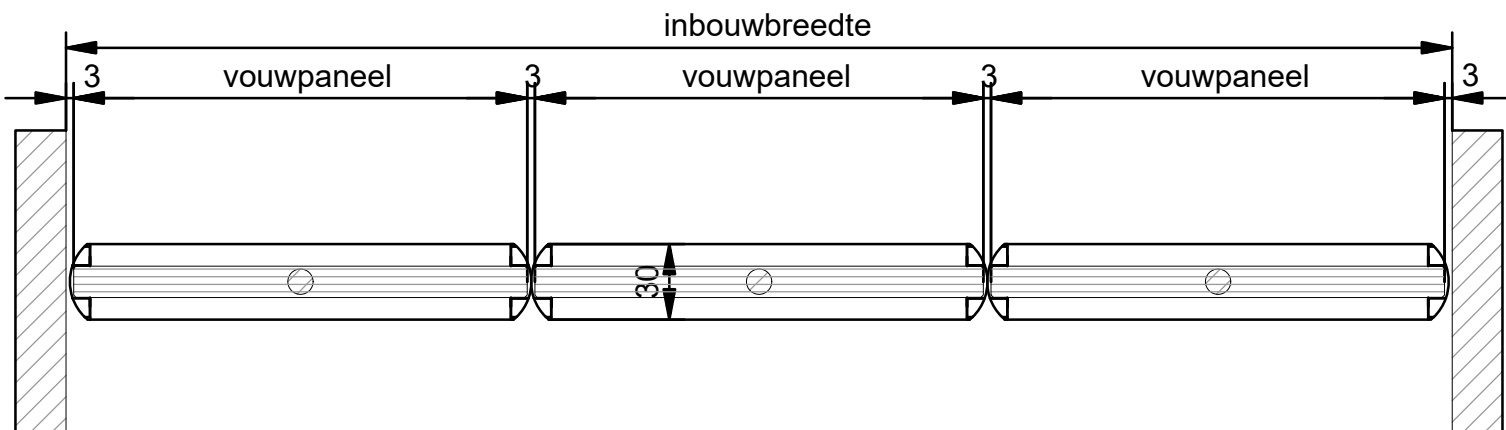

HORizontale DOORSNEDE THP-3A