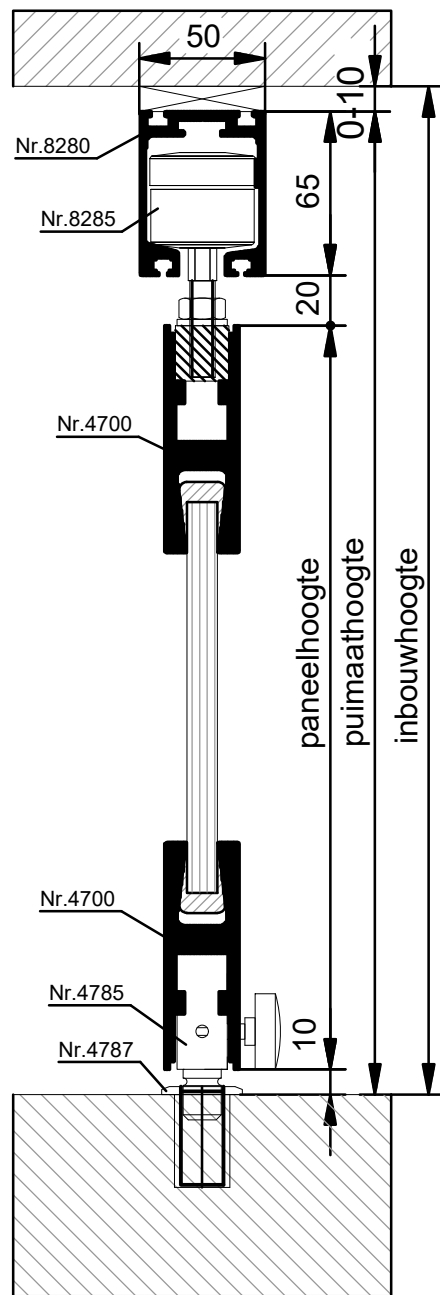

VERTICALE DOORSNEDE THD-4A