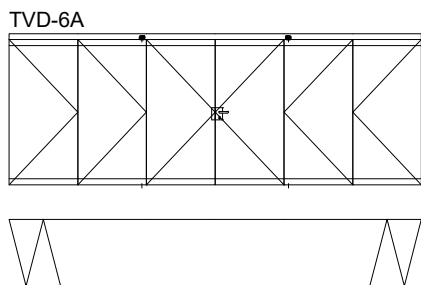

Maximaal deurgewicht: 75 kg  
 Maximale deurbreedte: 1000 mm  
 Glasdikte: 8 mm, 10 mm, 12 mm en 5(2)5  
 Overige glasdiktes: op aanvraag

VERTICALE DOORSNEDE TVD-5A

HORIZONTALE DOORSNEDE TVD-5A

Total Glas zesdelige vouw wand aan twee zijden te openen, type **TVD-6A**, bestaande uit 4 vouwpanelen en 2 loopdeuren.