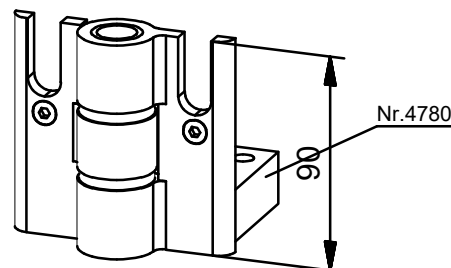

**Sluitpot nr. 4787**

Materiaal: rvs

**Inbouwslot nr.4750**

Materiaal: staal verzinkt

**Scharnier nr. 4780**

Materiaal: aluminium  
 Standaard uitvoering: gecoat in RAL 9006  
 Optie: natuurlijk geanodiseerd of gecoat in standaard RAL kleur