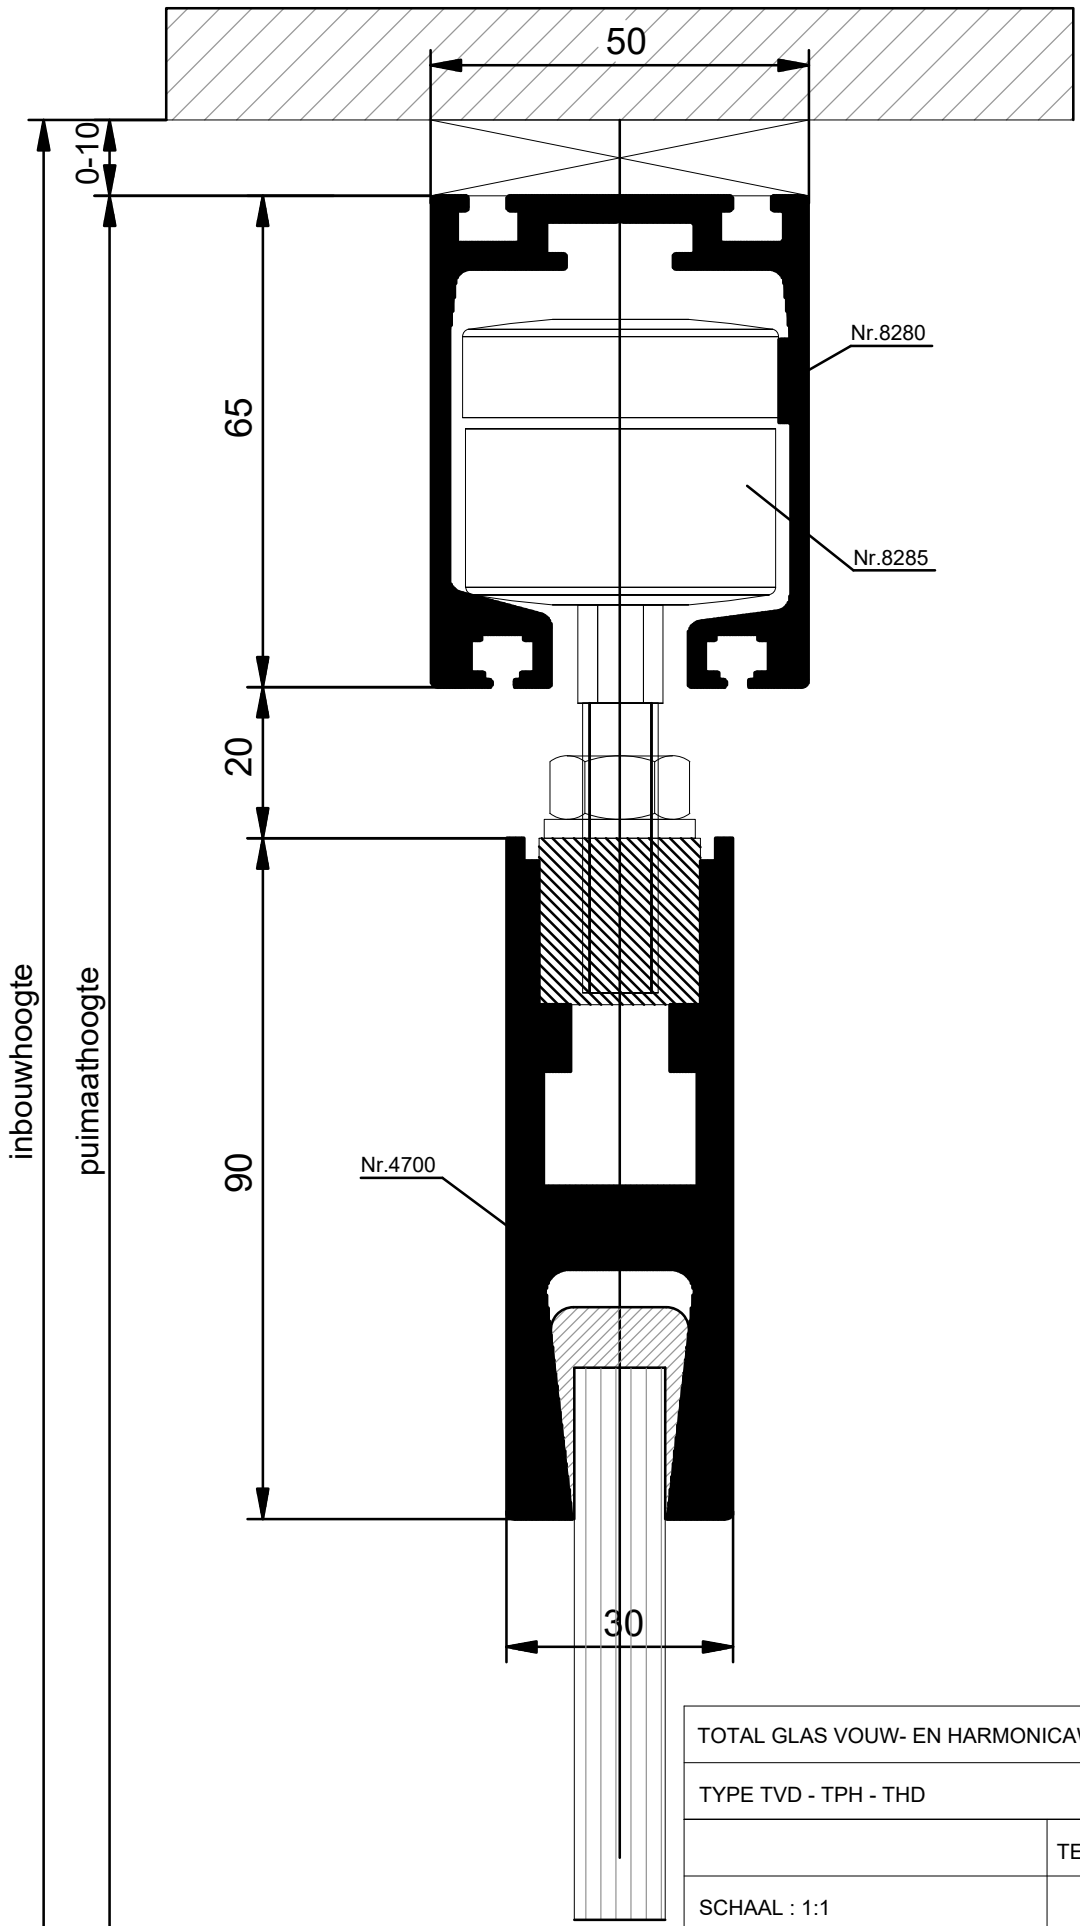

TYPE TVD-THP-THD met rail

Bovendetail

TOTAL GLAS VOUW- EN HARMONICAWANDEN	
TYPE TVD - TPH - THD	
TEK. No.: T 5 . 2 . 1	
SCHAAL : 1:1	
GET. TTH	dat: 10-2008

Het Eek 5B
4004 LM Tiel
+31 344 446 000
info@mviewplus.nl
www.mviewplus.nl