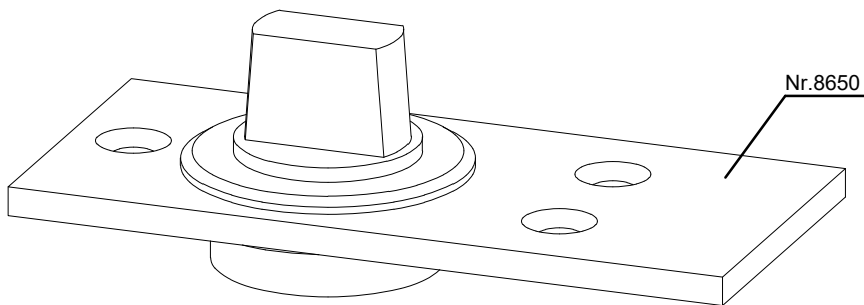

TOTAL GLAS VOUWWANDEN

TYPE TVD-THP-THD

Onderdetail

TOTAL GLAS VOUW- EN HARMONICAWANDEN	
TYPE TVD - TPH - THD	
	TEK. No.: T 5 . 2 . 3
SCHAAL : 1:1	
GET. TTH	dat: 10-2008