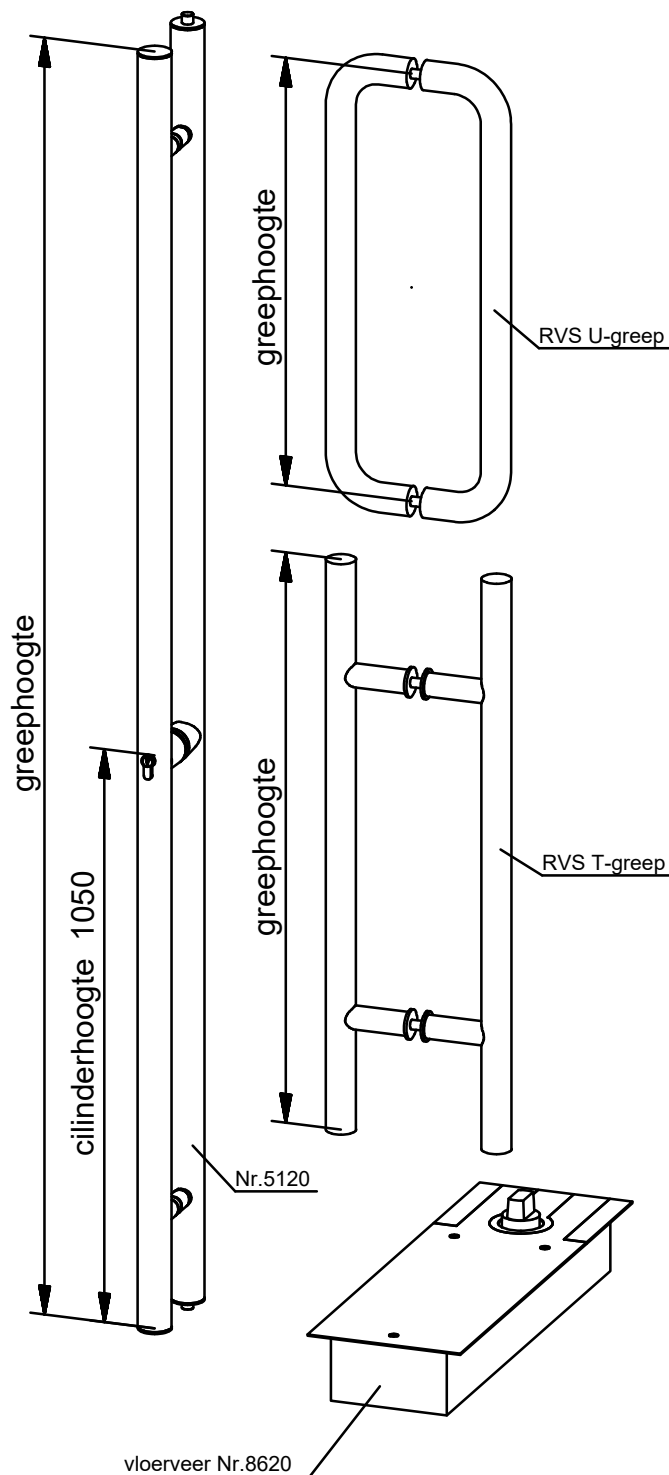

rvs deurduwer (T-model)

Uitvoering: Ø 16 x 650 mm
Ø 19 x 650 mm
Ø 16 x 300 mm