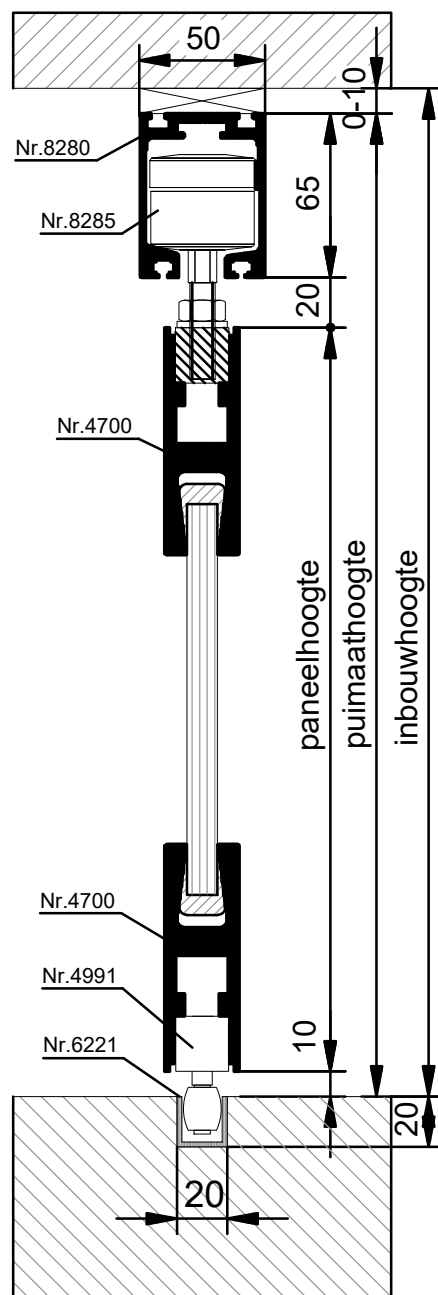

VERTICALE DOORSNEDE TVD-6A