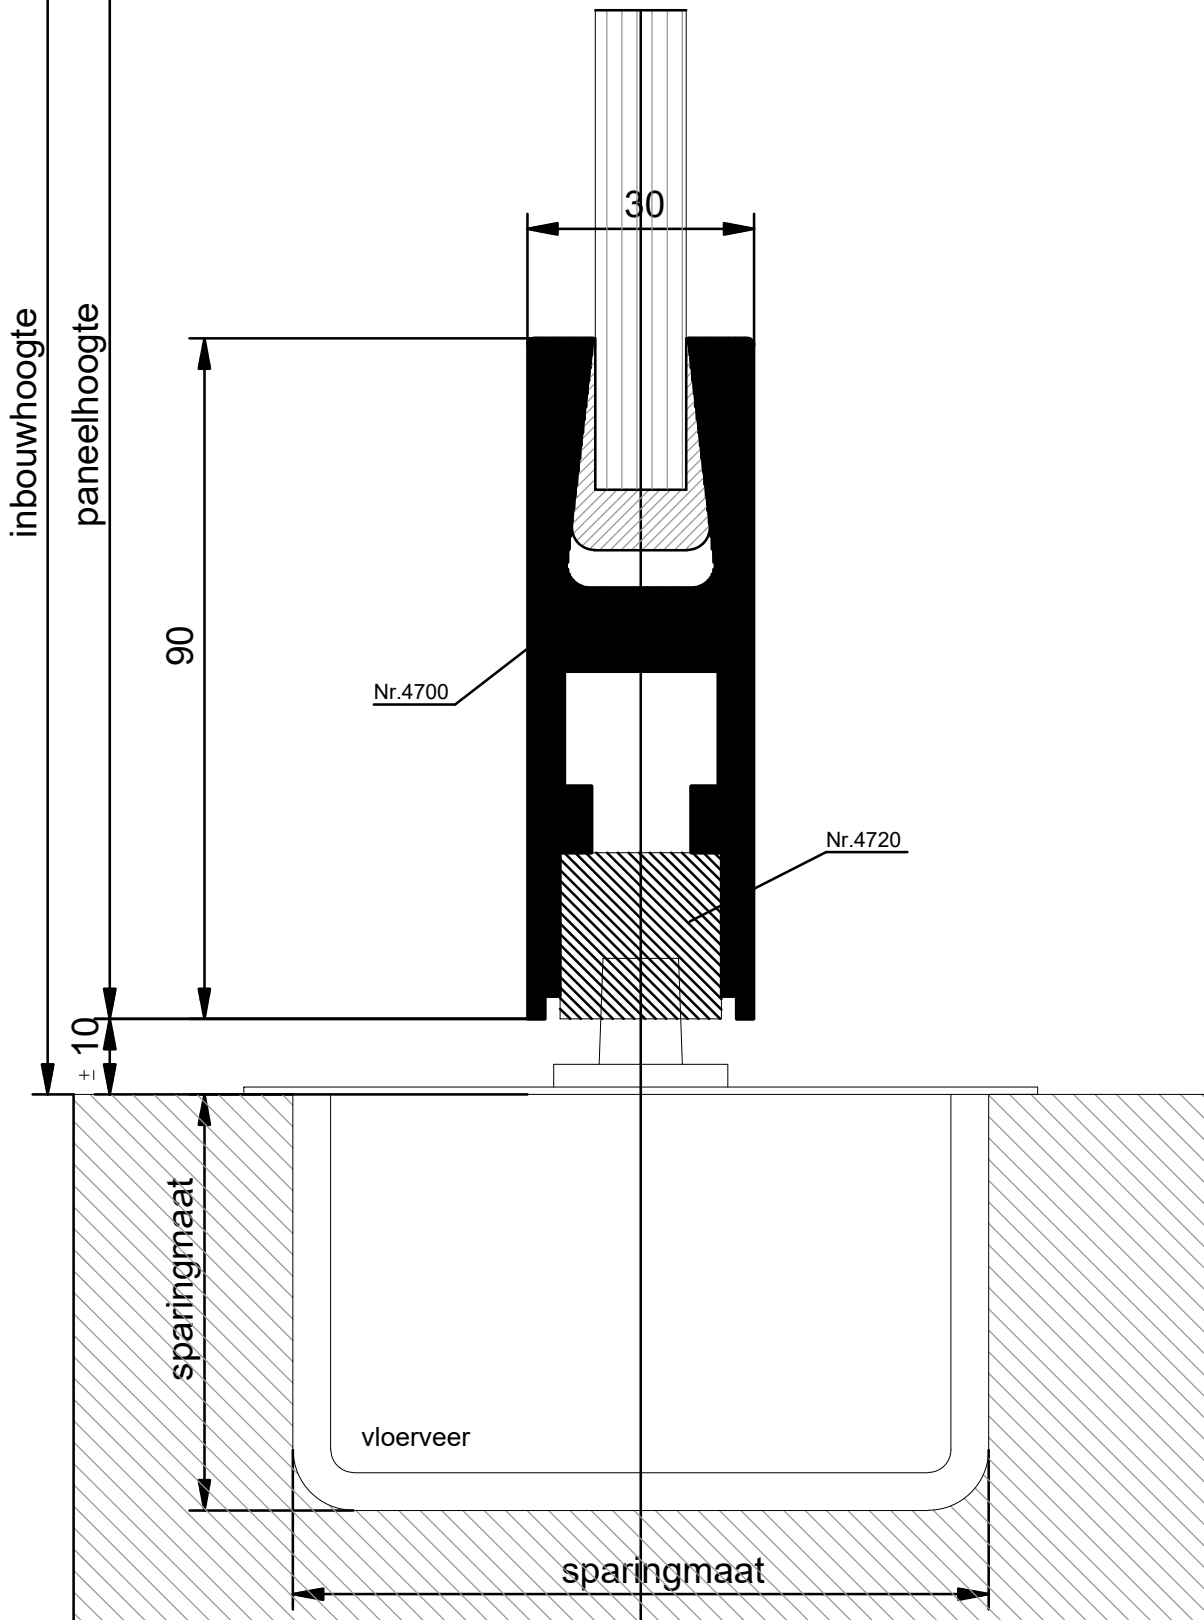

TOTAL GLAS VOUWWANDEN

TYPE TVD-THP-THD

Onderdetail

TOTAL GLAS VOUW- EN HARMONICAWANDEN	
TYPE TVD - TPH - THD	
	TEK. No.: T 5 . 2 . 3
SCHAAL : 1:1	
GET. TTH	dat: 10-2008

TYPE TVD - TPH - THD

onderdetail met vloerveer