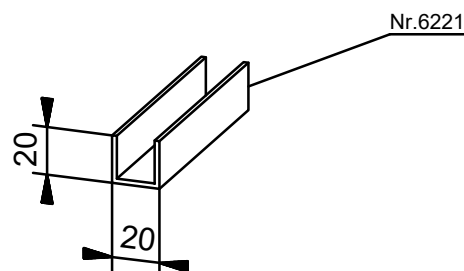

Onderrails nr. 6221

Materiaal: aluminium
Afwerking standaard: gecoat in standaard RAL kleur