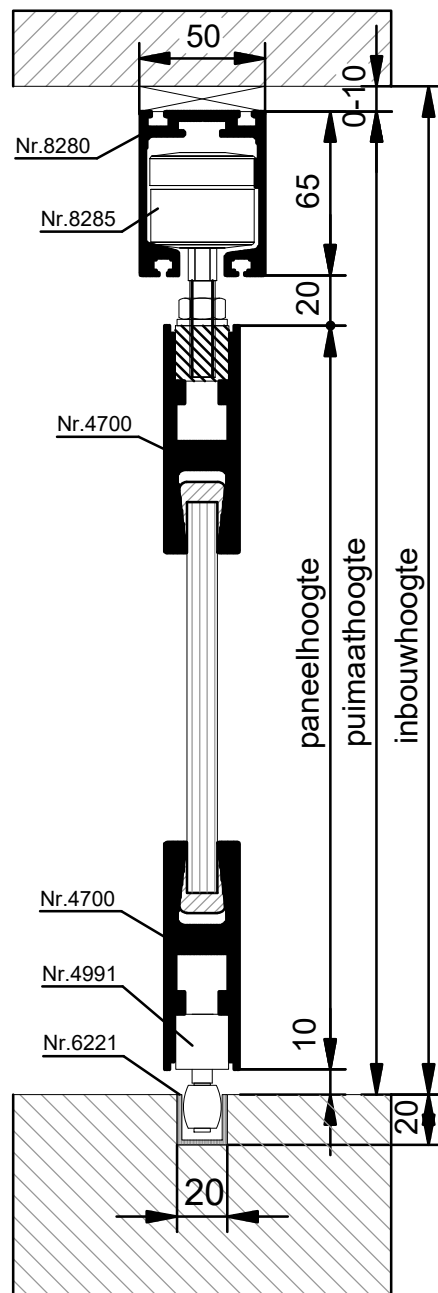

VERTICALE DOORSNEDE TVD-5A