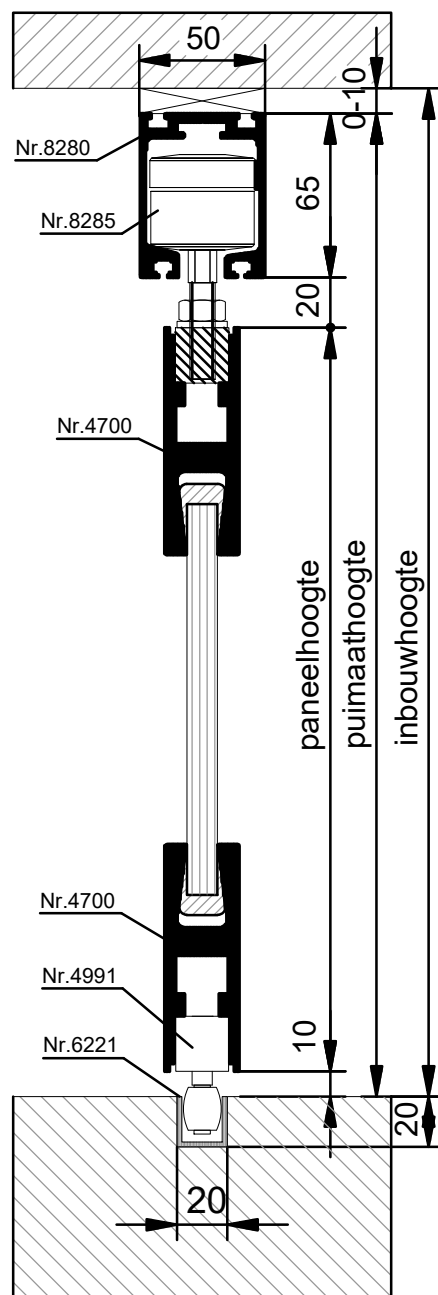

VERTICALE DOORSNEDE TVD-4A