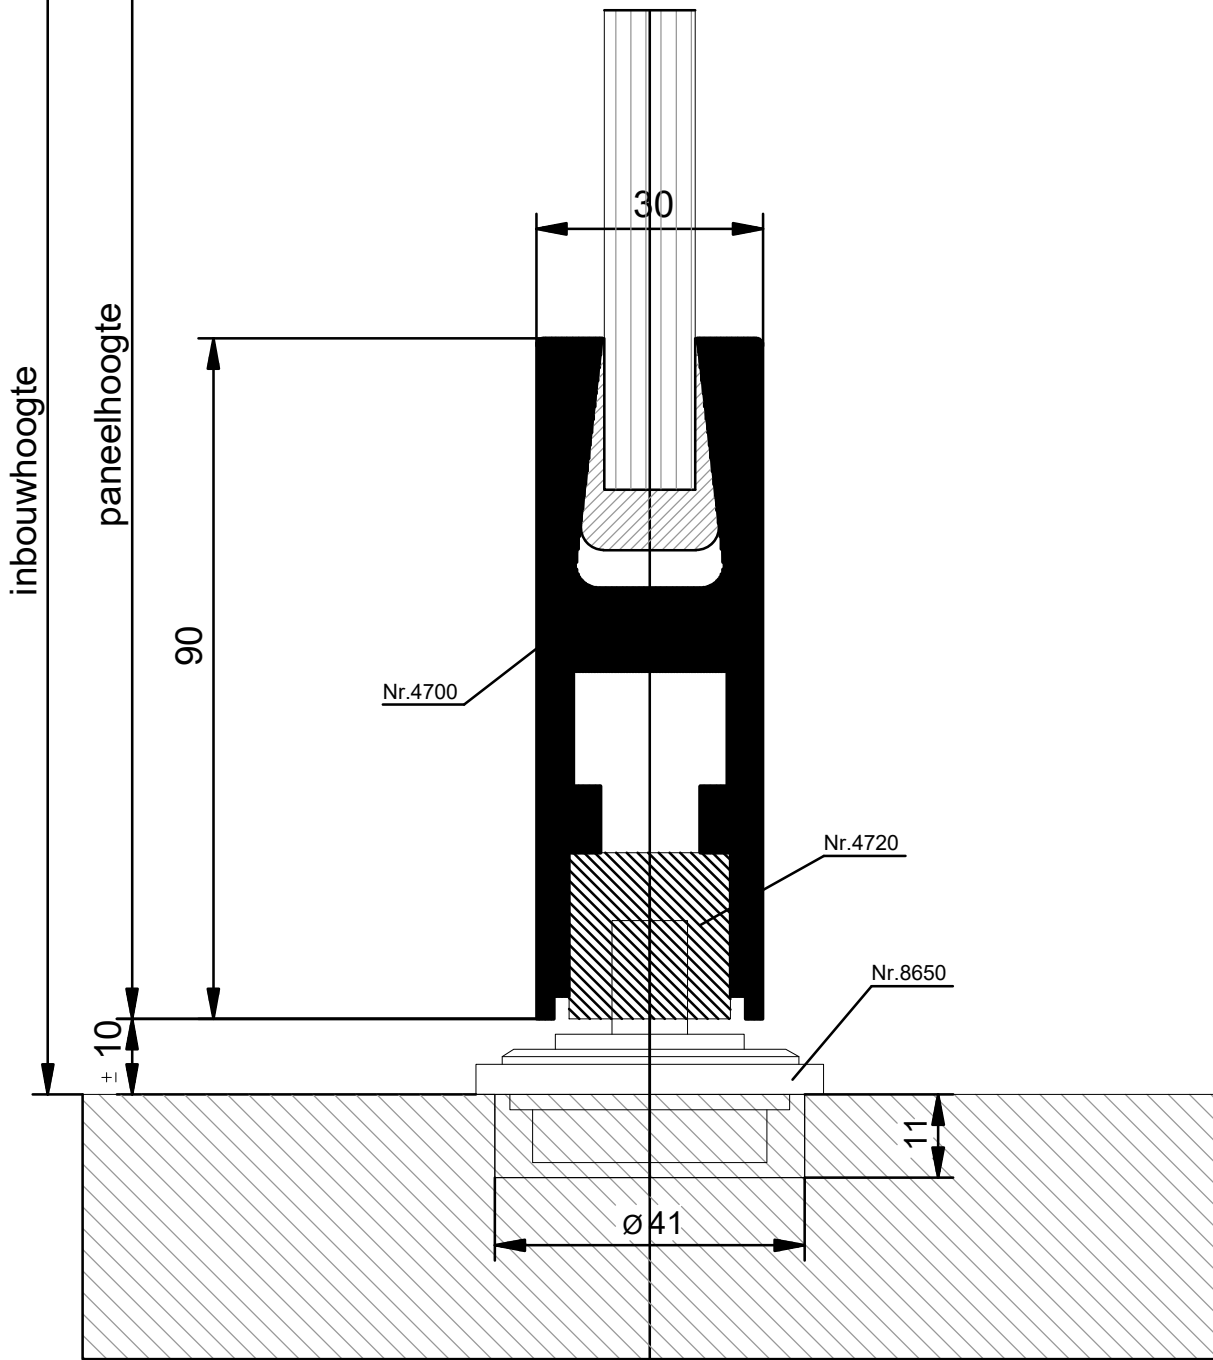

TOTAL GLAS VOUWWANDEN

TYPE TVD-THP-THD

Onderdetail

TOTAL GLAS VOUW- EN HARMONICAWANDEN	
TYPE TVD - TPH - THD	
	TEK. No.: T 5 . 2 . 3
SCHAAL : 1:1	
GET. TTH	dat: 10-2008