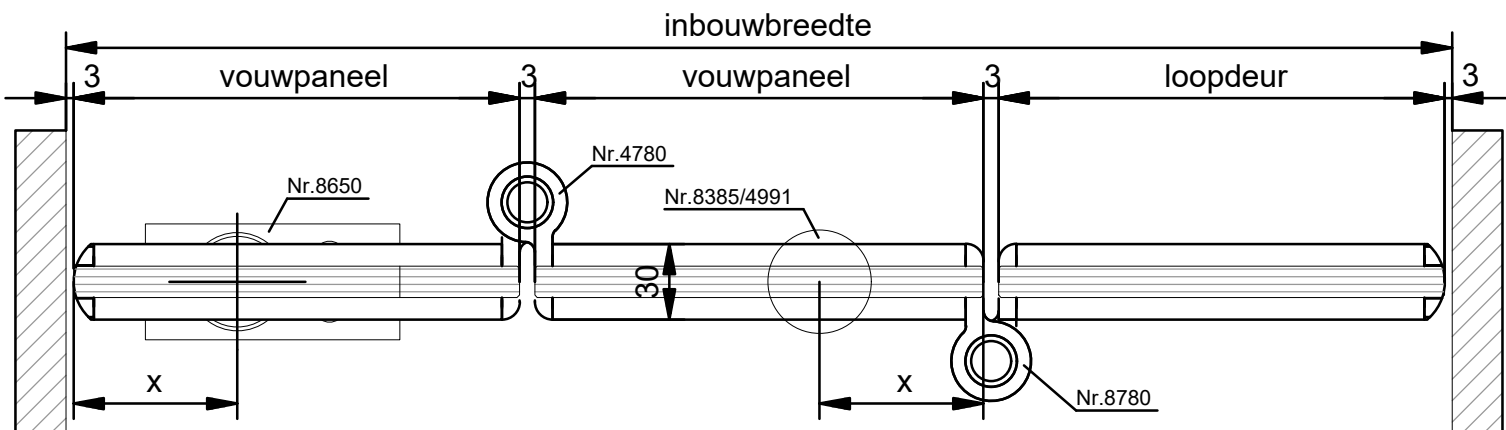

Total Glas driedelige vouwwand aan één zijde te openen, type **TVD-3A**, bestaande uit 2 vouwpanelen en 1 meevouwende loopdeur.

Voorzien van:

- 10 mm blank voorgespannen floatglas
- naturel geanodiseerde plinten nr. 4700
- naturel geanodiseerde scharnieren nr. 4780
- inbouwgrendel nr. 4785
- kogelgelagerde hangrol nr. 8285
- ondergeleiding nr. 4991
- rvs mat geborsteld krukslot nr. 8422
- rvs krukken nr. 8468
- naturel geanodiseerde looprail nr. 8280
- onderrails nr. 6221
- grondlager nr. 8650
- bovenspeun nr. 8212

Maximaal deurgewicht: 75 kg
Maximale deurbreedte: 1000 mm
Glasdikte: 10 mm, 12 mm en 5(2)5
Overige glasdiktes: op aanvraag