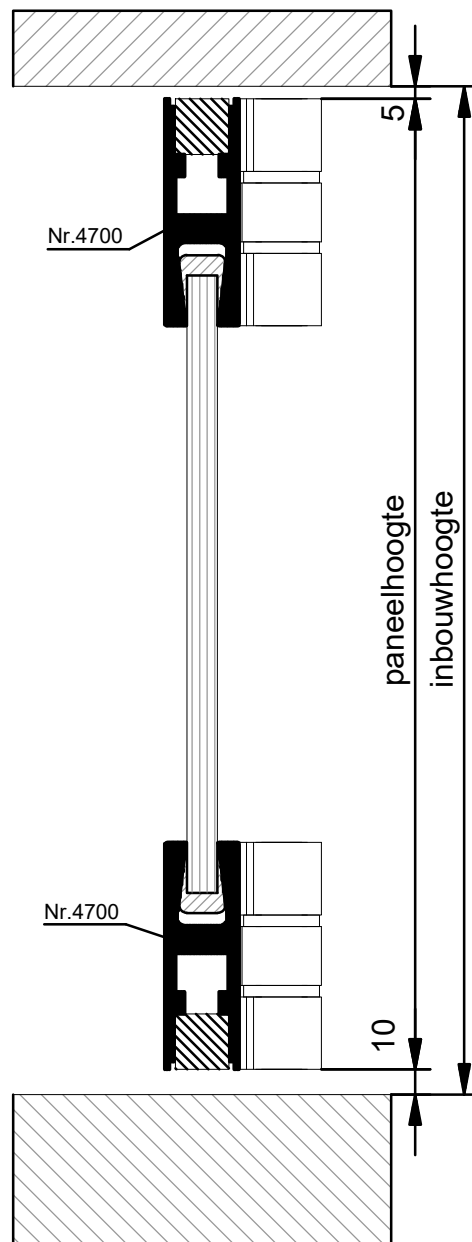

Total Glas tweedelige vouwwand aan één zijde te openen, type **TVD-2A**, bestaande uit 1 vouwpaneel en 1 meevouwende loopdeur.

Voorzien van:

- 10 mm blank voorgespannen floatglas
- naturel geanodiseerde plinten nr. 4700
- naturel geanodiseerde scharnieren nr. 4780
- inbouwgrendel nr. 4785
- rvs mat geborsteld krukslot nr. 8422
- rvs krukken nr. 8468
- grondlager nr. 8650
- bovenspeun nr. 4002

Maximaal deurgewicht: 75 kg
Maximale deurbreedte: 1000 mm
Glasdikte: 10 mm, 12 mm en 5(2)5
Overige glasdiktes: op aanvraag

VERTICALE DOORSNEDE TVD-2A