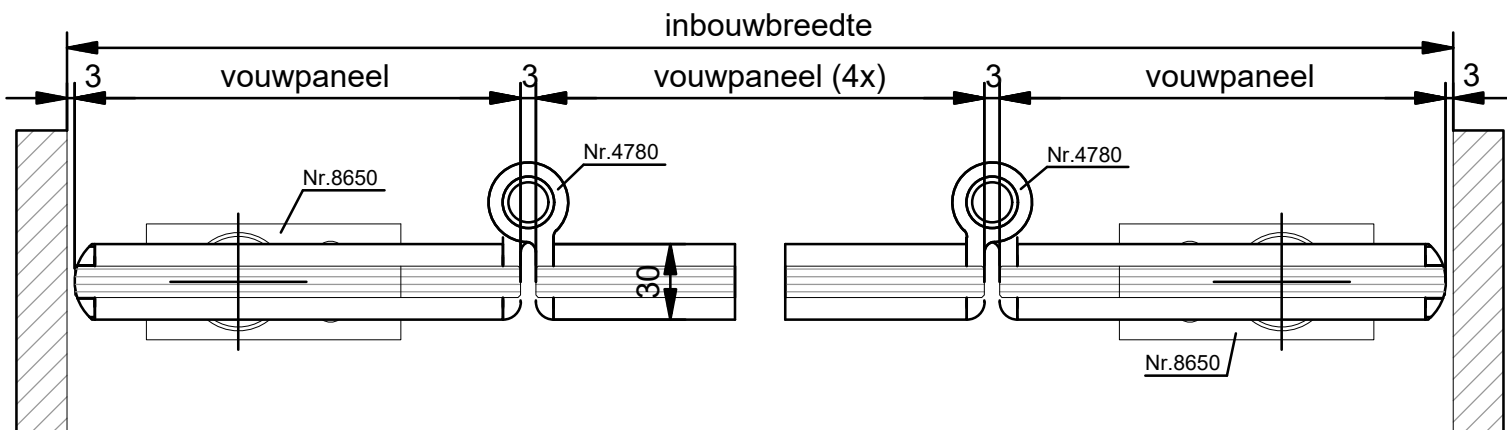

HORIZONTALE DOORSNEDE TVD-6A