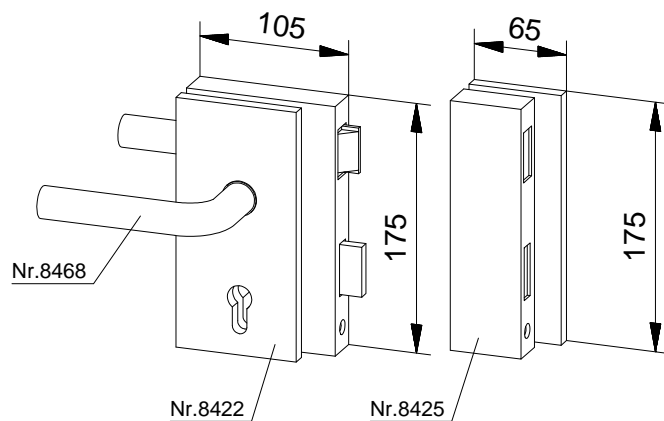

TOTAL GLAS HORIZONTALE SCHUIFWANDEN

Krukslot nr. 8422

Materiaal: rvs
Krukslot met dag en nachtschoot
Afsluitbaar inclusief profielcilinder.
Te leveren: links en rechts

Tegenkast nr. 8425

Materiaal: rvs

Kruk nr. 8468

Materiaal: rvs