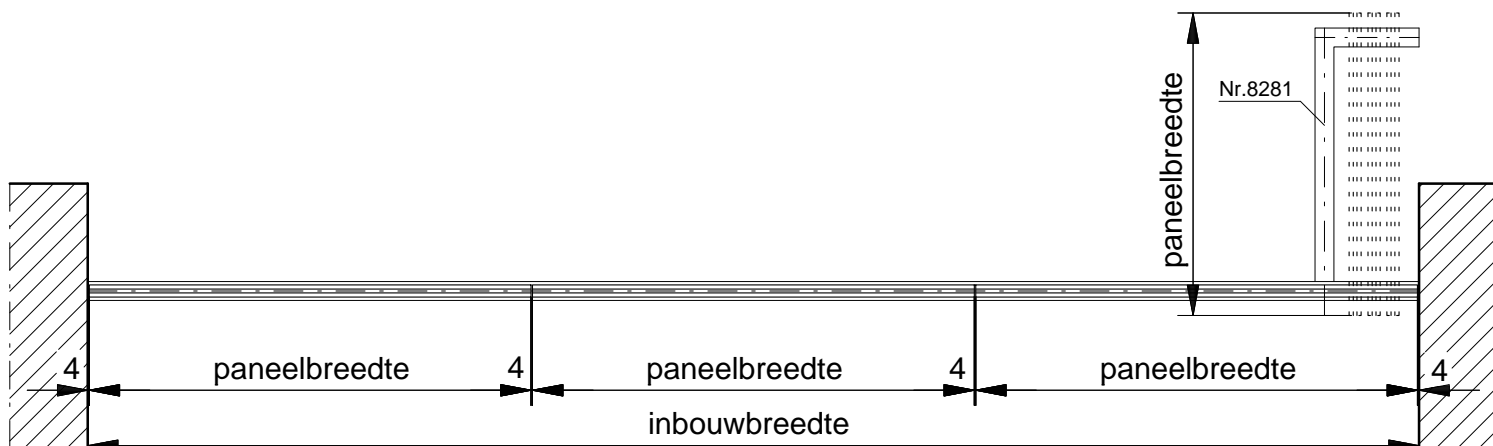

TOTAL GLAS HORIZONTALE SCHUIFWANDEN

HSW-3A

Total Glas driedelige horizontale schuifwand, type HSW-3A, bestaande uit 2 schuifpanelen en 1 draaieur.

Voorzien van:

- 10 mm blank voorgespannen floatglas
- naturel geanodiseerde looprail nr. 8280
- grondlager nr. 8650
- kogelgelagerde hangrol nr. 8285
- naturel geanodiseerde plinten nr. 4700
- inbouwgrendel nr. 4785
- plintslot nr. 4750
- rvs koppelpen nr. 4749
- rangeerstation nr. 8281 (model H)
- sluitpot nr. 4787
- bovenspeun nr. 8212

Maximaal deurgewicht: 150 kg
 Maximale deurbreedte: 1200 mm
 Glasdikte: 10 mm, 12 mm en 5(2)5
 Overige glasdiktes: op aanvraag

VERTICALE DOORSNEDE HSW-3A

HORIZONTALE DOORSNEDE HSW-3A

TOTAL GLAS HORIZONTALE SCHUIFWANDEN

HSW-3A zelfsluitend

Total Glas driedelige horizontale schuifwand, type HSW-3A zelfsluitend, bestaande uit 2 schuifpanelen en 1 zelfsluitende loopdeur.

Voorzien van:

- 10 mm blank voorgespannen floatglas
- naturel geanodiseerde looprail nr. 8280
- rangerstation nr. 8281 (model H)
- kogelgelagerde hangrol nr. 8285
- naturel geanodiseerde plinten nr. 4700
- inbouwgrendel nr. 4785
- plintslot nr. 4750
- rvs koppelpen nr. 4749
- vloerveer nr. 8620 met 90° rust
- rvs deurduwers Ø 19 x 650 mm
- bovenspeun nr. 8212