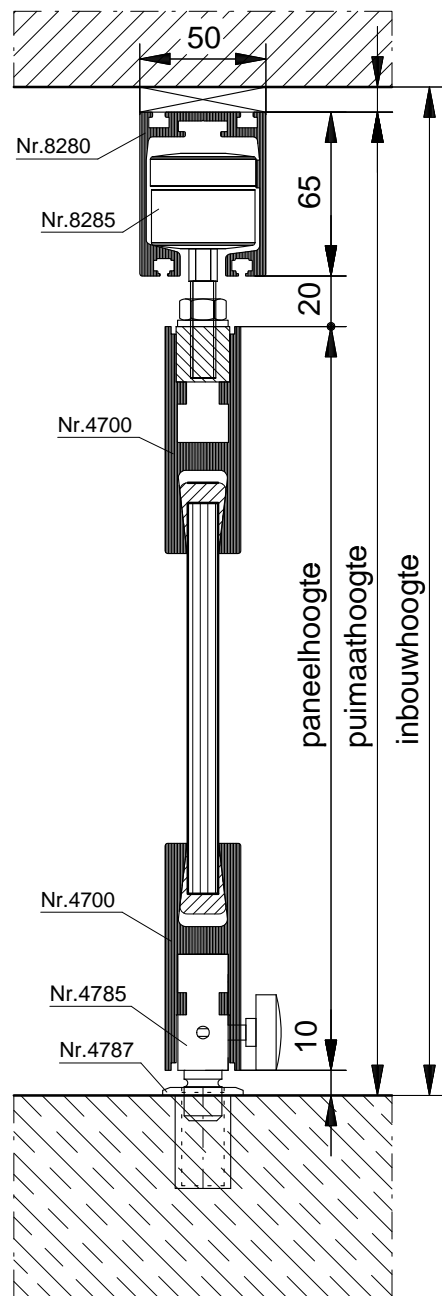

Maximaal deurgewicht: 150 kg
 Maximale deurbreedte: 1200 mm
 Glasdikte: 10 mm, 12 mm en 5(2)5
 Overige glasdiktes: op aanvraag

VERTICALE DOORSNEDE HSW-3A

HORIZONTALE DOORSNEDE HSW-3A

TOTAL GLAS HORIZONTALE SCHUIFWANDEN

HSW-4B

Total Glas driedelige horizontale schuifwand, type HSW-4B, bestaande uit 2 schuifpanelen en 1 draaieur.

Voorzien van:

- 10 mm blank voorgespannen floatglas
- naturel geanodiseerde looprail nr. 8280
- rangeerstation nr. 8282 (model P)
- kogelgelagerde hangrol nr. 8285
- naturel geanodiseerde plinten nr. 4700
- inbouwgrendel nr. 4785
- rvs koppelpen nr. 4749
- rvs sluitpot nr. 4787

Maximaal deurgewicht: 150 kg
 Maximale deurbreedte: 1200 mm
 Glasdikte: 8 mm, 10 mm, 12 mm en 5(2)5
 Overige glasdiktes: op aanvraag

VERTICALE DOORSNEDE HSW-4B

HORIZONTALE DOORSNEDE HSW-4B

TOTAL GLAS HORIZONTALE SCHUIFWANDEN

Uitvoering: Ø 16 x 650 mm
Ø 19 x 650 mm
Ø 16 x 300 mm

rvs deurduwer (T-model)

Uitvoering: Ø 16 x 650 mm
Ø 19 x 650 mm
Ø 16 x 300 mm