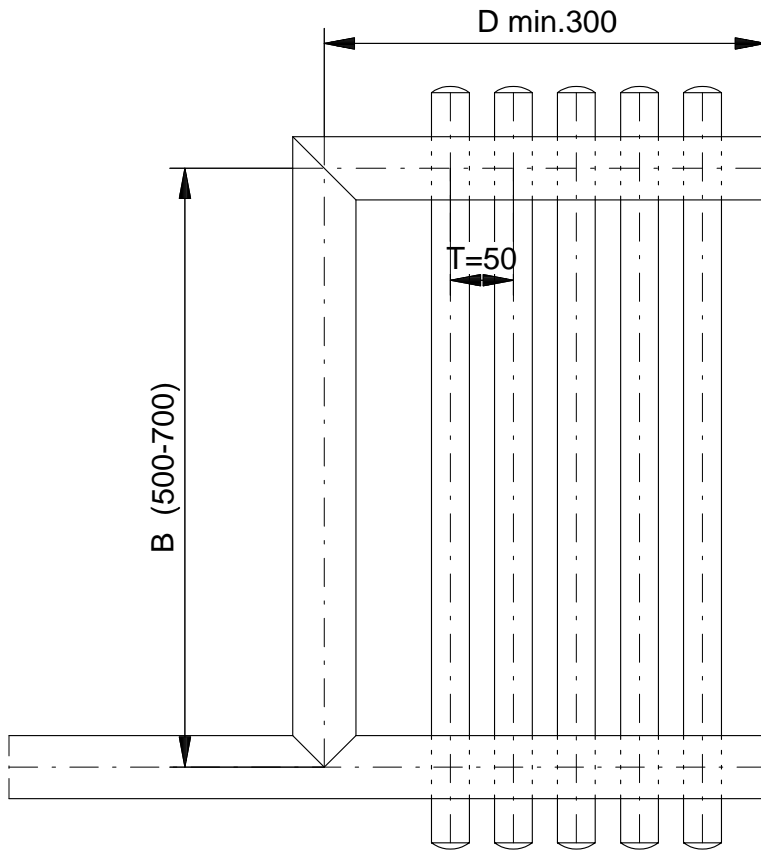

TOTAL GLAS HORIZONTALE SCHUIFWANDEN

RANGEERSTATIONS

Rangestation nr. 8281
Model H (haaks parkeren)