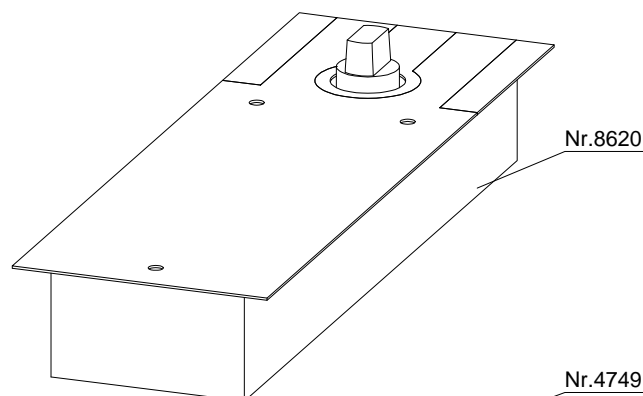

Vloerveer nr. 8620