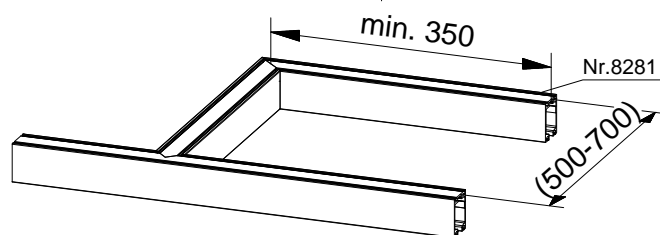

Rangeerstation nr. 8281

Standaard: naturel geanodiseerd
Optie: gecoat in standaard RAL kleur