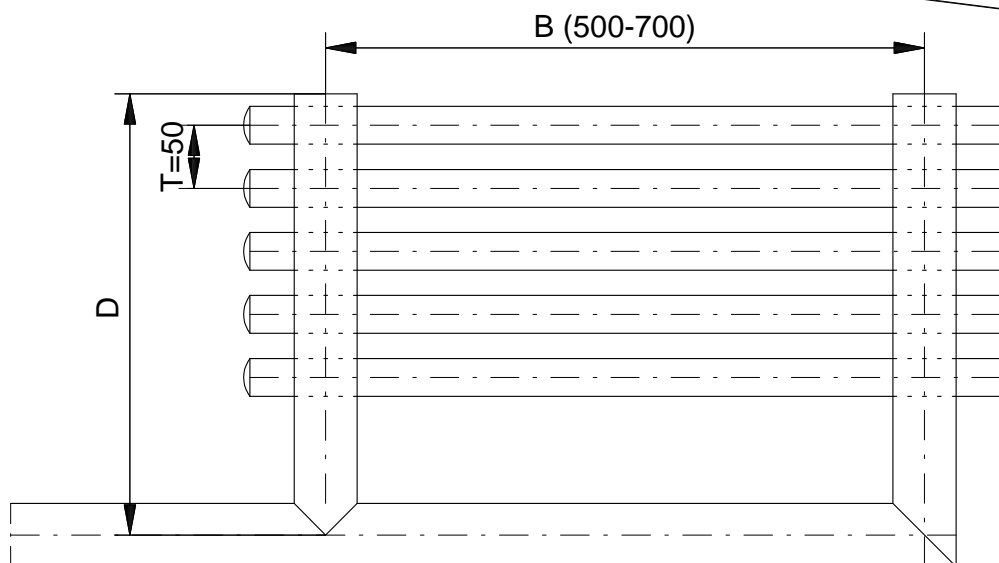

Rangestation nr. 8282
Model P (parallel parkeren)
 $D = \text{aantal panelen} \times T + 100 \text{ mm}$
 $T = 50 \text{ mm}$