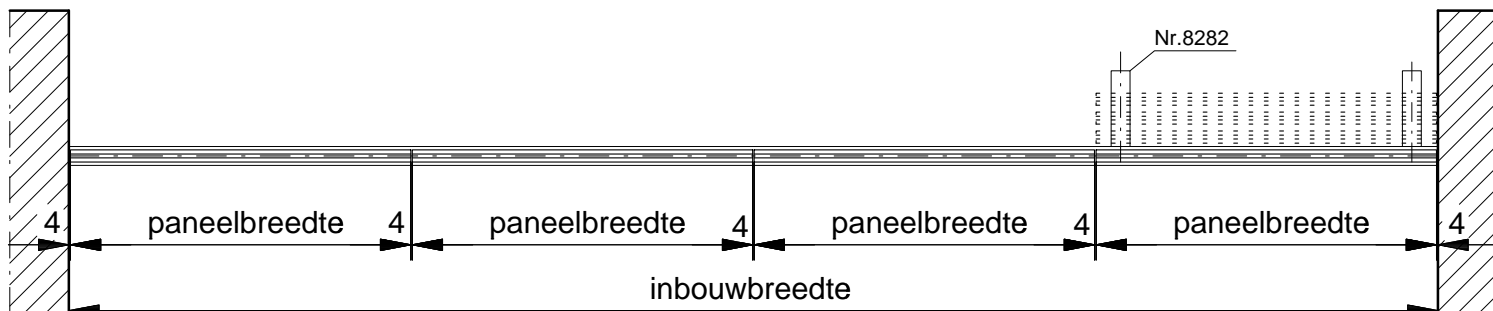

HORIZONTALE DOORSNEDE HSW-4B