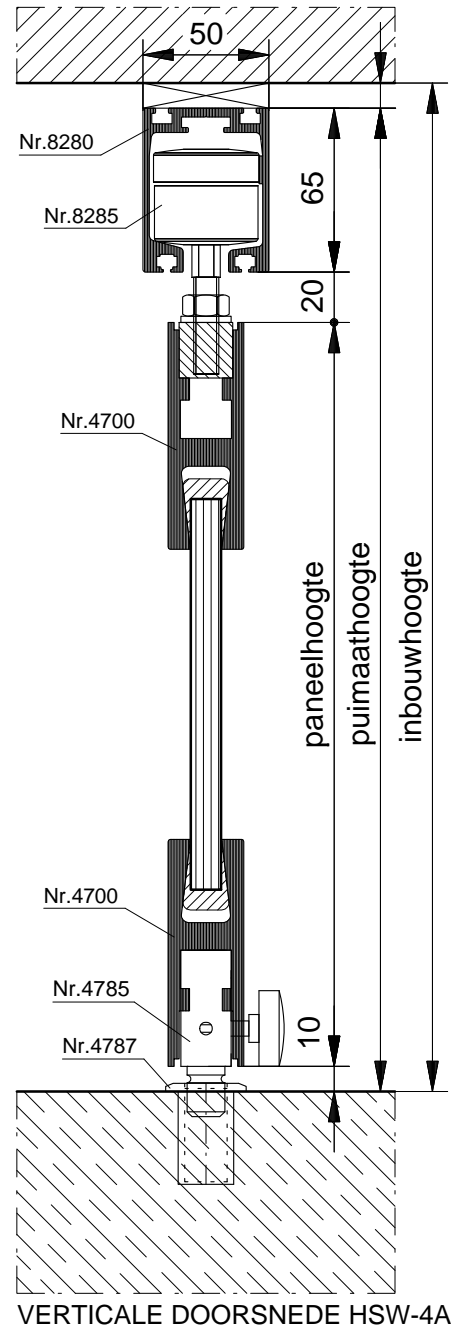

Maximaal deurgewicht: 150 kg
 Maximale deurbreedte: 1200 mm
 Glasdikte: 8 mm, 10 mm, 12 mm en 5(2)5
 Overige glasdiktes: op aanvraag

VERTICALE DOORSNEDE HSW-4B

HORIZONTALE DOORSNEDE HSW-4B

TOTAL GLAS HORIZONTALE SCHUIFWANDEN

HSW-4A

Total Glas vierdelige horizontale schuifwand, type HSW-4A, bestaande uit 2 schuifpanelen 1 loopdeur.

Voorzien van:

- 10 mm blank voorgespannen floatglas
- naturel geanodiseerde looprail nr. 8280
- rangeerstation nr. 8281 (model H)
- kogelgelagerde hangrol nr. 8285
- naturel geanodiseerde plinten nr. 4700
- plintslot nr. 4750
- inbouwgrendel nr. 4785
- rvs koppelpen nr. 4749
- grondlager nr. 8650
- rvs sluitpot nr. 4787
- rvs mat geborsteld krukslot nr. 8422
- rvs krukken nr. 8468
- rvs mat geborstelde tegenkast nr. 8425
- bovenspeun nr. 8212

Maximaal deurgewicht: 150 kg
 Maximale deurbreedte: 1200 mm
 Glasdikte: 8 mm, 10 mm, 12 mm en 5(2)5
 Overige glasdiktes: op aanvraag

VERTICALE DOORSNEDE HSW-4A

HORIZONTALE DOORSNEDE HSW-4A

TOTAL GLAS HORIZONTALE SCHUIFWANDEN

Uitvoering: Ø 16 x 650 mm
Ø 19 x 650 mm
Ø 16 x 300 mm

rvs deurduwer (T-model)

Uitvoering: Ø 16 x 650 mm
Ø 19 x 650 mm
Ø 16 x 300 mm