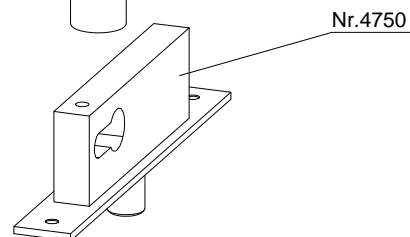

Inbouwgrendel nr. 4785

Materiaal huis: aluminium
Materiaal pen: rvs
Materiaal knop: zwart nylon

Sluitpot nr. 4787

Materiaal: rvs

Inbouwslot nr. 4750

Materiaal: staal verzinkt

Grondlager nr. 8650

Vloerveer nr. 8620