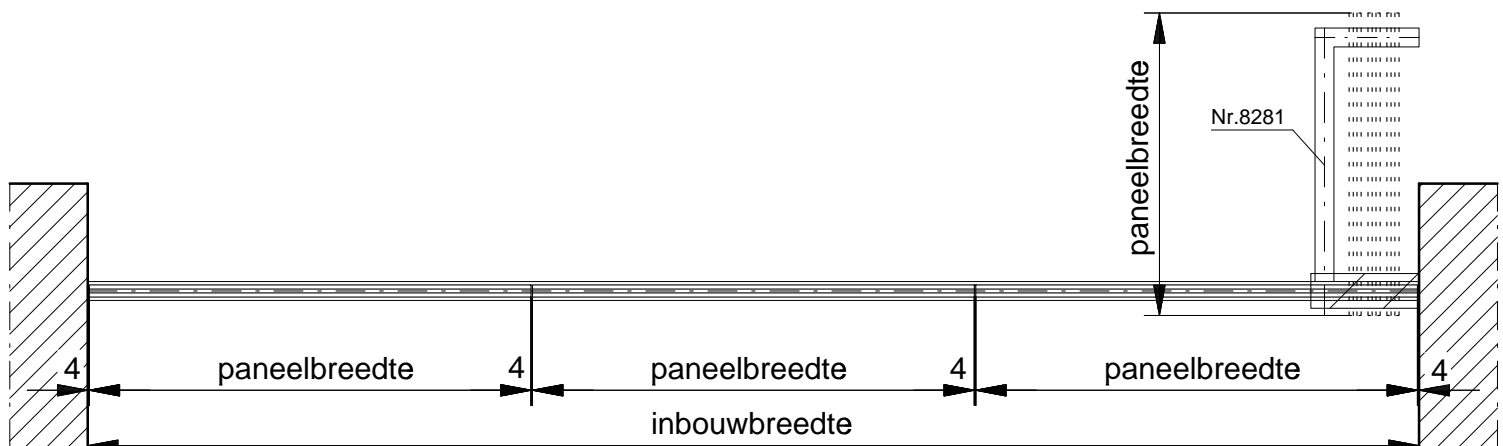

HSW-3A zelfsluitend

Total Glas driedelige horizontale schuifwand, type HSW-3A zelfsluitend, bestaande uit 2 schuifpanelen en 1 zelfsluitende loopdeur.

Voorzien van:

- 10 mm blank voorgespannen floatglas
- naturel geanodiseerde looprail nr. 8280
- rangerstation nr. 8281 (model H)
- kogelgelagerde hangrol nr. 8285
- naturel geanodiseerde plinten nr. 4700
- inbouwgrendel nr. 4785
- plintslot nr. 4750
- rvs koppelpen nr. 4749
- vloerveer nr. 8620 met 90° rust
- rvs deurduwers Ø 19 x 650 mm
- bovenspeun nr. 8212

Maximaal deurgewicht: 150 kg
 Maximale deurbreedte: 1200 mm
 Glasdikte: 10 mm, 12 mm en 5(2)5
 Overige glasdiktes: op aanvraag

VERTICALE DOORSNEDE HSW-3A

HORIZONTALE DOORSNEDE HSW-3A

TOTAL GLAS HORIZONTALE SCHUIFWANDEN