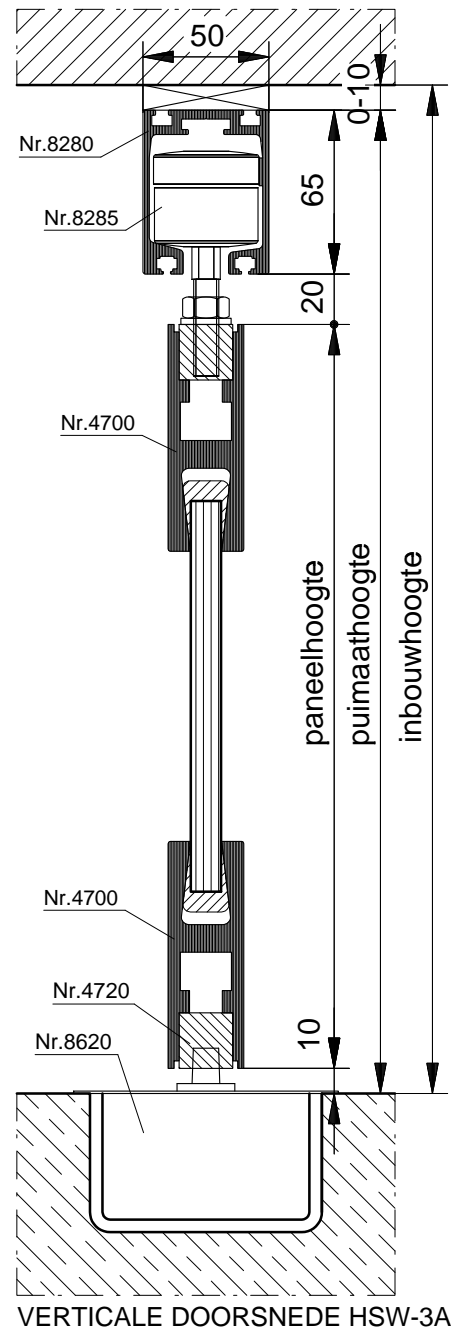

Maximaal deurgewicht: 150 kg
 Maximale deurbreedte: 1200 mm
 Glasdikte: 10 mm, 12 mm en 5(2)5
 Overige glasdiktes: op aanvraag

VERTICALE DOORSNEDE HSW-3A

HORIZONTALE DOORSNEDE HSW-3A

TOTAL GLAS HORIZONTALE SCHUIFWANDEN

HSW-3A zelfsluitend

Total Glas driedelige horizontale schuifwand, type HSW-3A zelfsluitend, bestaande uit 2 schuifpanelen en 1 zelfsluitende loopdeur.

Voorzien van:

- 10 mm blank voorgespannen floatglas
- naturel geanodiseerde looprail nr. 8280
- rangerstation nr. 8281 (model H)
- kogelgelagerde hangrol nr. 8285
- naturel geanodiseerde plinten nr. 4700
- inbouwgrendel nr. 4785
- plintslot nr. 4750
- rvs koppelpen nr. 4749
- vloerveer nr. 8620 met 90° rust
- rvs deurduwers Ø 19 x 650 mm
- bovenspeun nr. 8212

Uitvoering: Ø 16 x 650 mm
Ø 19 x 650 mm
Ø 16 x 300 mm

rvs deurduwer (T-model)

Uitvoering: Ø 16 x 650 mm
Ø 19 x 650 mm
Ø 16 x 300 mm