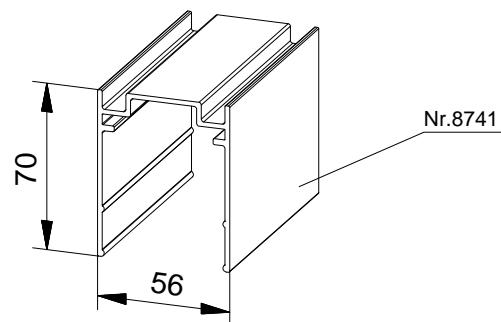

TOTAL GLAS HORIZONTALE SCHUIFWANDEN

ONDERDELEN

Stelprofiel nr. 8741 (optioneel)

Standaard: naturel geanodiseerd
Optie: gecoat in standaard RAL kleur