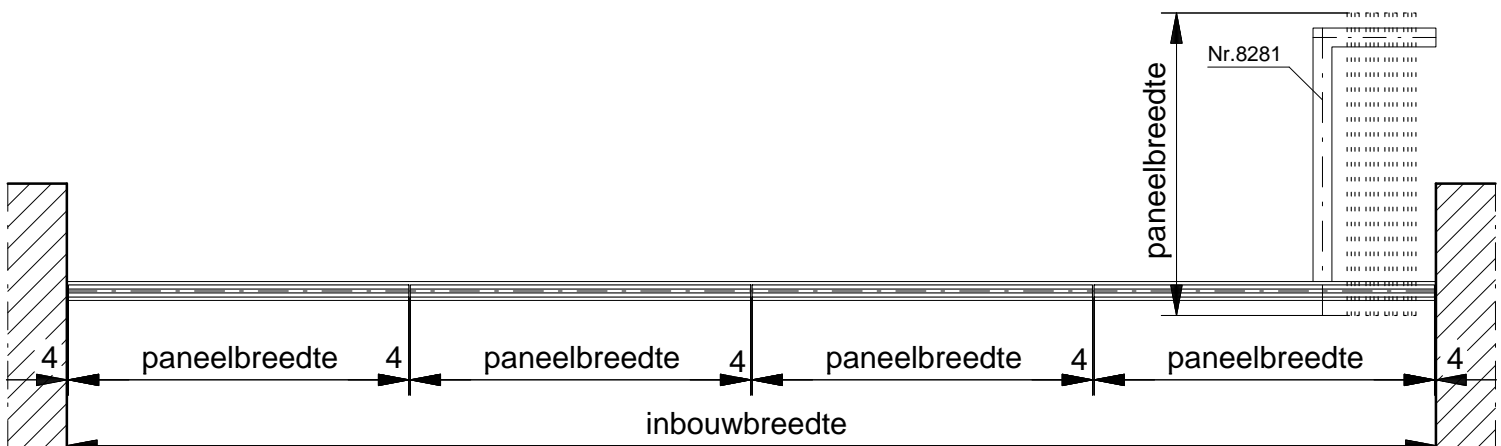

HSW-4A

Total Glas vierdelige horizontale schuifwand, type HSW-4A, bestaande uit 2 schuifpanelen 1 loopdeur.

Voorzien van:

- 10 mm blank voorgespannen floatglas
- naturel geanodiseerde looprail nr. 8280
- rangeerstation nr. 8281 (model H)
- kogelgelagerde hangrol nr. 8285
- naturel geanodiseerde plinten nr. 4700
- plintslot nr. 4750
- inbouwgrendel nr. 4785
- rvs koppelpen nr. 4749
- grondlager nr. 8650
- rvs sluitpot nr. 4787
- rvs mat geborsteld krukslot nr. 8422
- rvs krukken nr. 8468
- rvs mat geborstelde tegenkast nr. 8425
- bovenspeun nr. 8212

Maximaal deurgewicht: 150 kg
 Maximale deurbreedte: 1200 mm
 Glasdikte: 8 mm, 10 mm, 12 mm en 5(2)5
 Overige glasdiktes: op aanvraag

VERTICALE DOORSNEDE HSW-4A

HORIZONTALE DOORSNEDE HSW-4A

TOTAL GLAS HORIZONTALE SCHUIFWANDEN