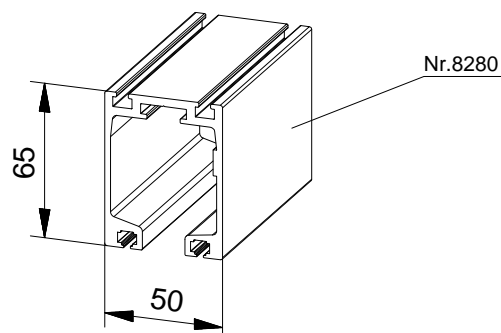

Hangrail nr. 8280

Standaard: naturel geanodiseerd
Optie: gecoat in standaard RAL kleur