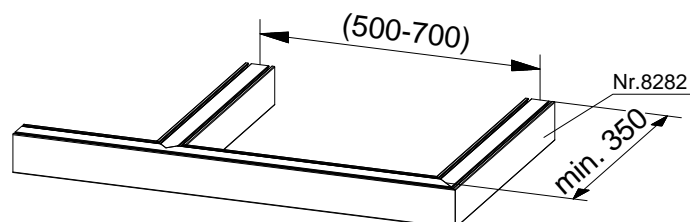

Rangeerstation nr. 8282

Standaard: naturel geanodiseerd
Optie: gecoat in standaard RAL kleur