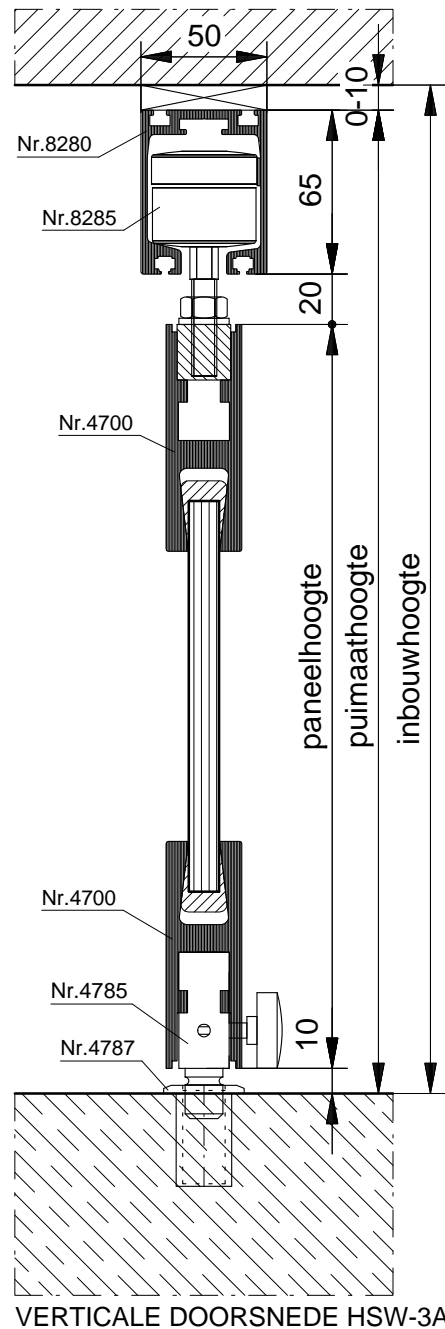

TOTAL GLAS HORIZONTALE SCHUIFWANDEN

HSW-3A

Total Glas driedelige horizontale schuifwand, type HSW-3A, bestaande uit 2 schuifpanelen en 1 draaieur.

Voorzien van:

- 10 mm blank voorgespannen floatglas
- naturel geanodiseerde looprail nr. 8280
- grondlager nr. 8650
- kogelgelagerde hangrol nr. 8285
- naturel geanodiseerde plinten nr. 4700
- inbouwgrendel nr. 4785
- plintslot nr. 4750
- rvs koppelpen nr. 4749
- rangeerstation nr. 8281 (model H)
- sluitpot nr. 4787
- bovenspeun nr. 8212

Maximaal deurgewicht: 150 kg
 Maximale deurbreedte: 1200 mm
 Glasdikte: 10 mm, 12 mm en 5(2)5
 Overige glasdiktes: op aanvraag

VERTICALE DOORSNEDE HSW-3A

HORIZONTALE DOORSNEDE HSW-3A

TOTAL GLAS HORIZONTALE SCHUIFWANDEN