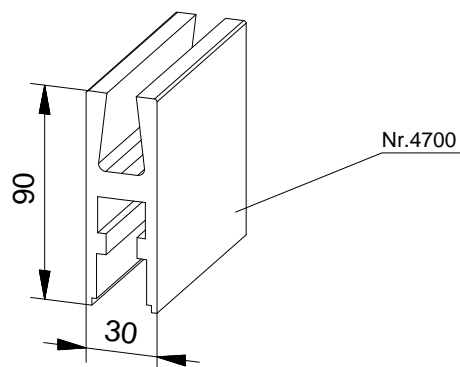

Bovenspeun nr. 8212

Materiaal blok: aluminium
Materiaal as: rvs Ø 15 mm

TOTAL GLAS HORIZONTALE SCHUIFWANDEN

ONDERDELEN

Plintprofiel nr. 4700

Materiaal: massief aluminium
Standaard uitvoering: gecoat in RAL 9006
Optie: naturel geanodiseerd
gecoat in standaard RAL kleur

Uitvoering: Ø 16 x 650 mm
Ø 19 x 650 mm
Ø 16 x 300 mm

rvs deurduwer (T-model)

Uitvoering: Ø 16 x 650 mm
Ø 19 x 650 mm
Ø 16 x 300 mm