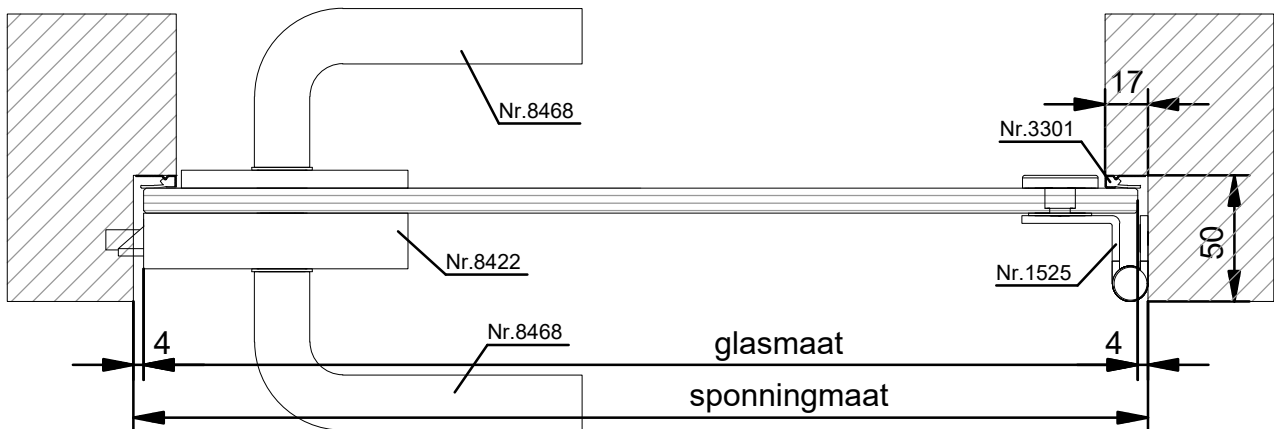

Total Glas deur aan scharnieren type **TGD-1B**, bestaande uit 1 deur.

Voorzien van:

- 10 mm blank voorgespannen floatglas
- rvs kogelgelagerde scharnieren nr. 1525
- rvs krukslot nr. 8422
- rvs krukken nr. 8468

Maximaal deurgewicht: 150 kg
 Maximale deurbreedte: 1300 mm
 Glasdikte: 10 mm, 12 mm en 5(2)5
 Overige glassdiktes: op aanvraag

VERTICALE DOORSNEDE type TGD-1B

HORIZONTALE DOORSNEDE type TGD-1B

TGD-1C

Total Glas deur aan scharnieren type **TGD-1C**, bestaande uit 1 zelfsluitende deur.