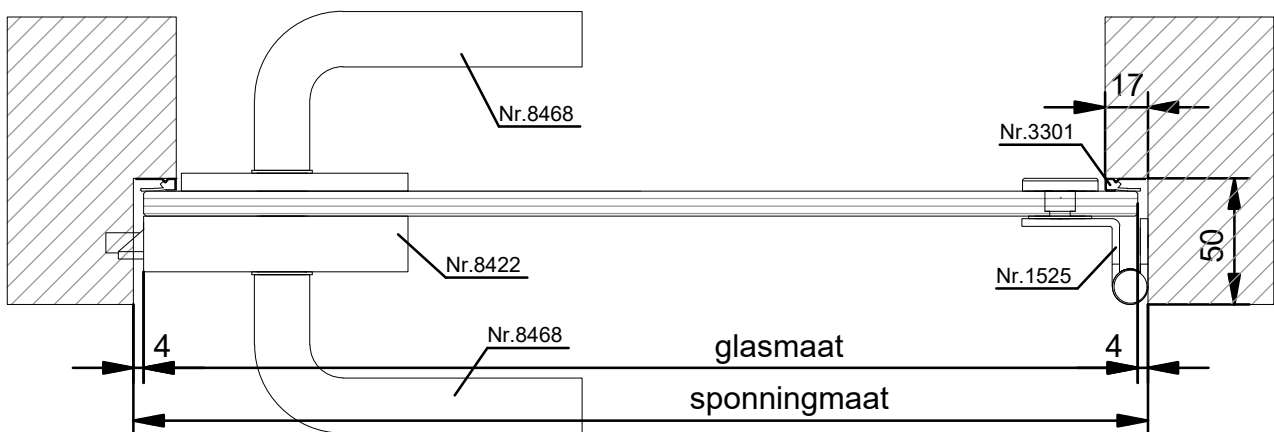

HORIZONTALE DOORSNEDE type TGD-1C