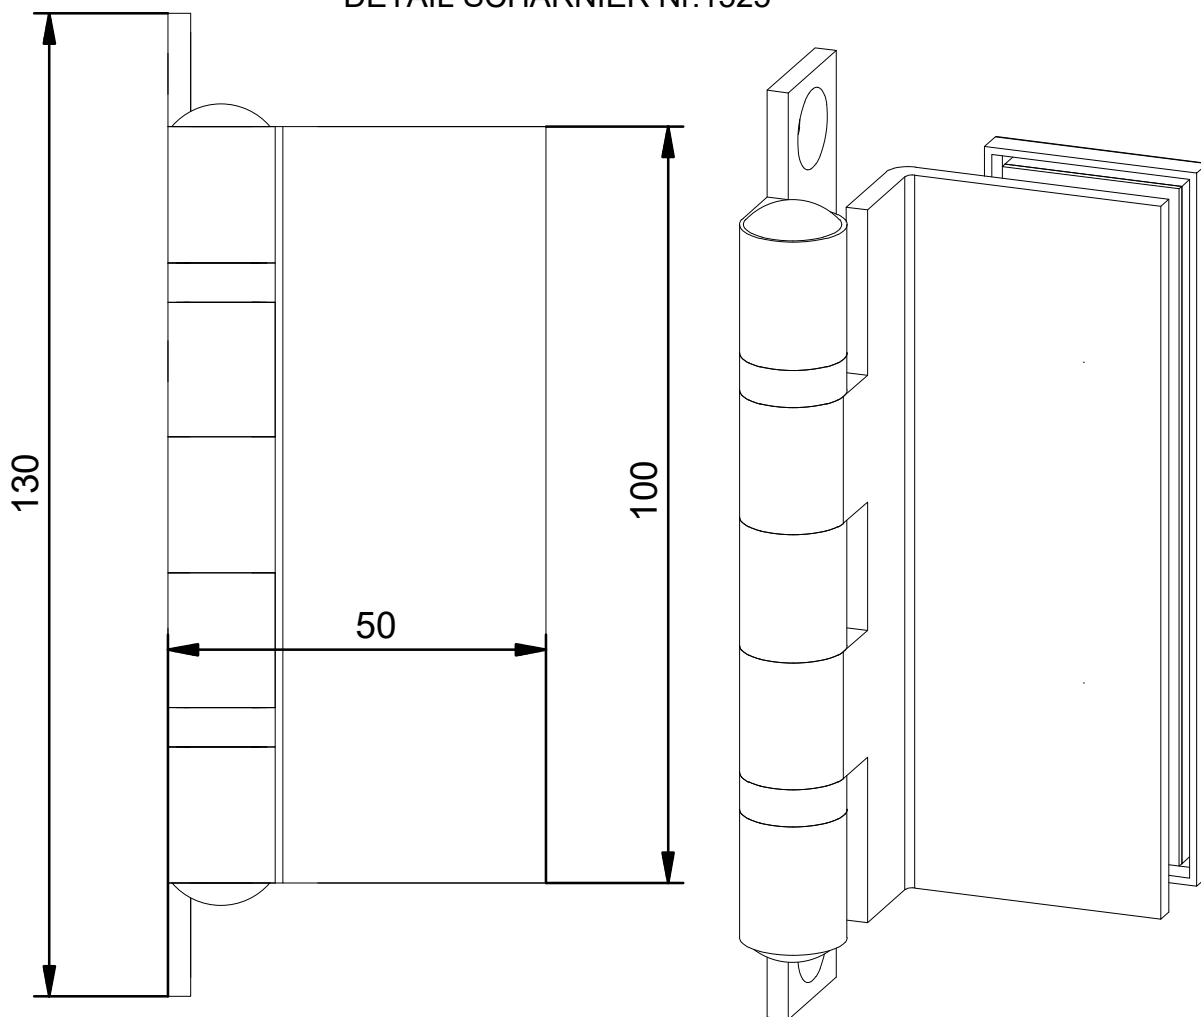

DETAIL SCHARNIER Nr.1525

TOTAL GLAS DEUREN		
DETAIL SCHARNIER Nr.1525		
Materiaal: RVS 304	TEK. No.: T 4 . 6 . 1	
SCHAAL : 1:1	Het Eek 5B 4004 LM Tiel +31 344 446 000 info@mviewplus.nl www.mviewplus.nl	
GET. TTH		dat: 10-2008