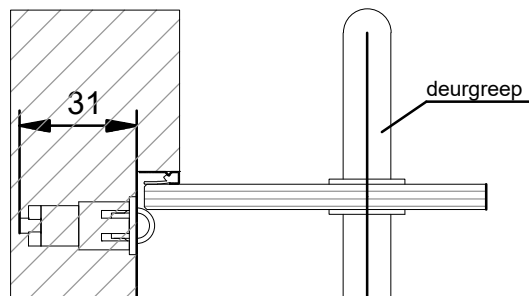

Rolschoot nr. 4671

In combinatie met een greep kunnen rolschoten nr. 4672

in de plaats komen van een glasdeurslot.

Alleen voor een binnendeur. Rolschoot in te bouwen in

het kozijn.

Materiaal:

nylon