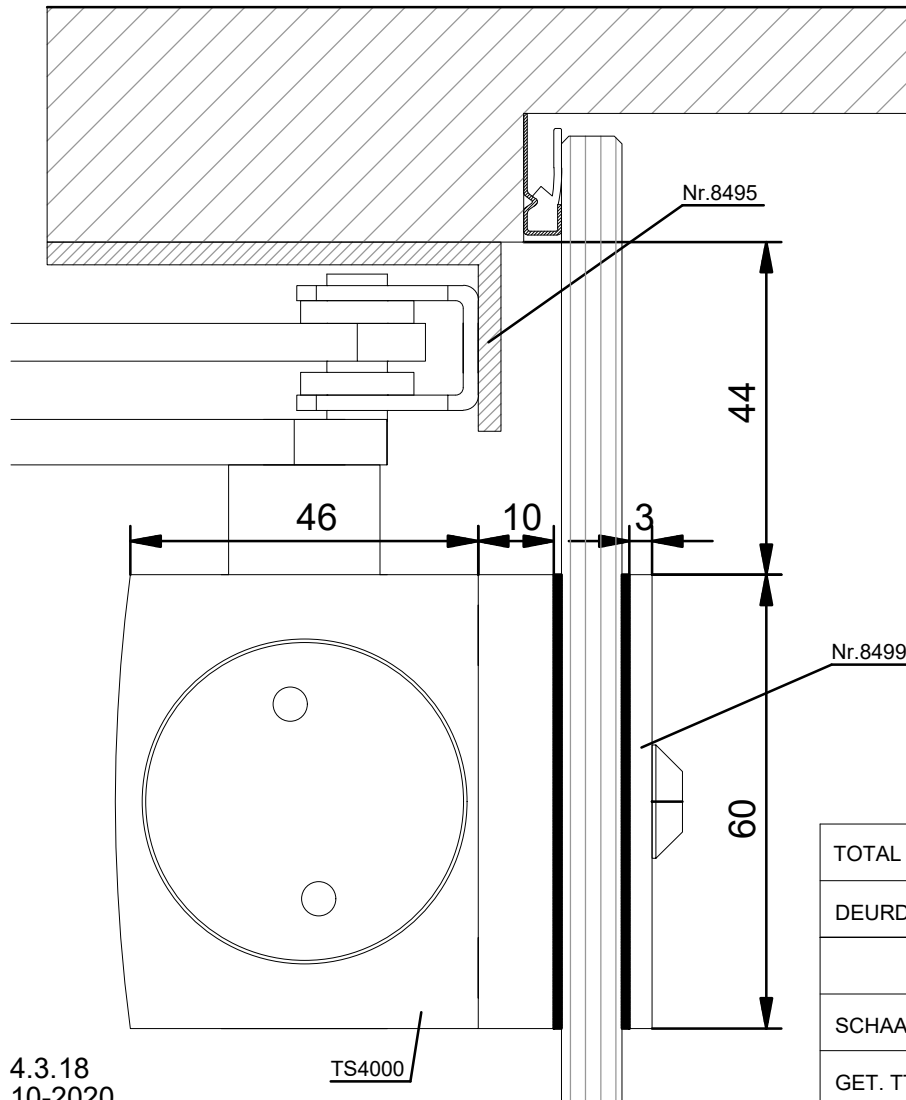

TOTAL GLAS DEUREN AAN SCHARNIEREN

TOTAL GLAS DEUREN	
DEURDRANGER TS4000	
TEK. No.: T 4 . 6 . 4	
SCHAAL : 1:1	
GET. TTH	dat: 10-2008