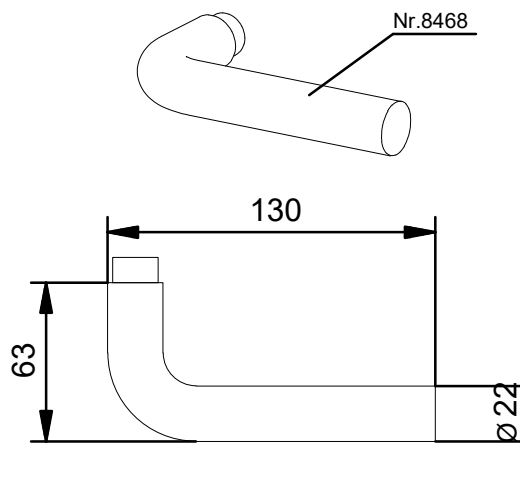

Deurkruk nr. 8468

Ter behoeve van sloten, serie 8420 en 8440

Standaard uitvoering: rvs mat geborsteld
Opties: messing gepolijst/geborsteld
natuurlijk geanodiseerd