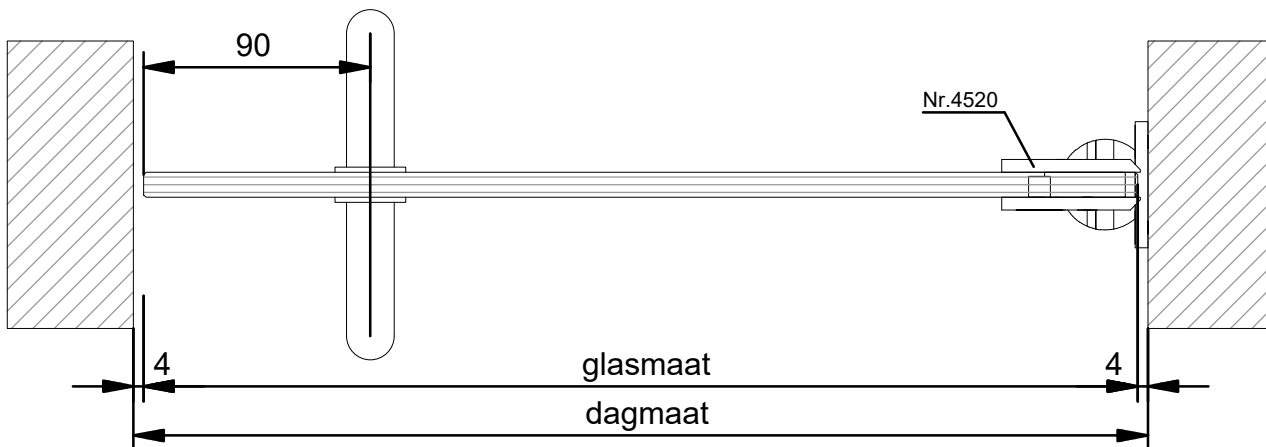

VERTICALE DOORSNEDE type TGD-14A

HORIZONTALE DOORSNEDE type TGD-14A

TGZ-1

Total Glas deur aan scharnieren type **TGZ-1**,
bestaande uit 1 zelfsluitende deur.

Voorzien van:

- 10 mm blank voorgespannen floatglas
- zelfsluitende aluminium scharnieren nr. 4520
- rvs deurduwer Ø 19 x 650 mm

Maximaal deurgewicht: 56 kg

Maximale deurbreedte: 1000 mm

VERTICALE DOORSNEDE type TGZ-1

HORIZONTALE DOORSNEDE type TGZ-1

TGZ-2

Total Glas deur aan scharnieren type **TGZ-2**,
bestaande uit 1 zelfsluitende deur en 1 zijpaneel.