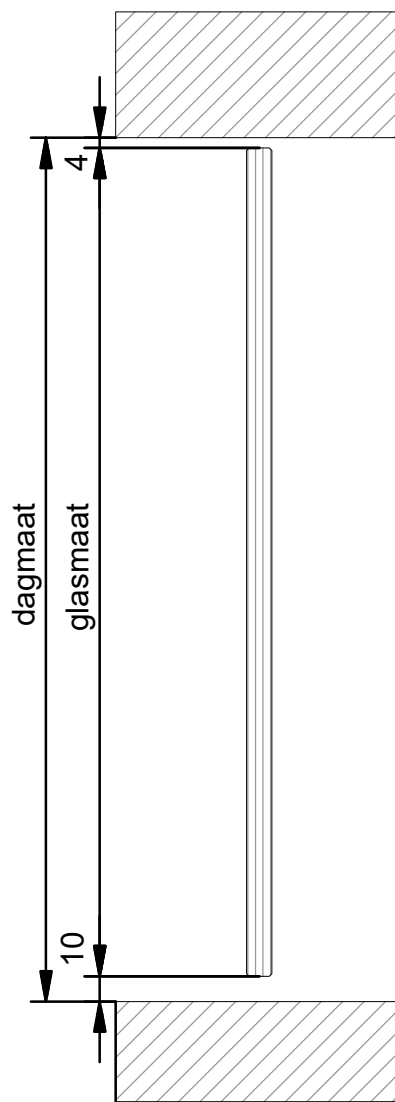

VERTICALE DOORSNEDE type TGZ-1