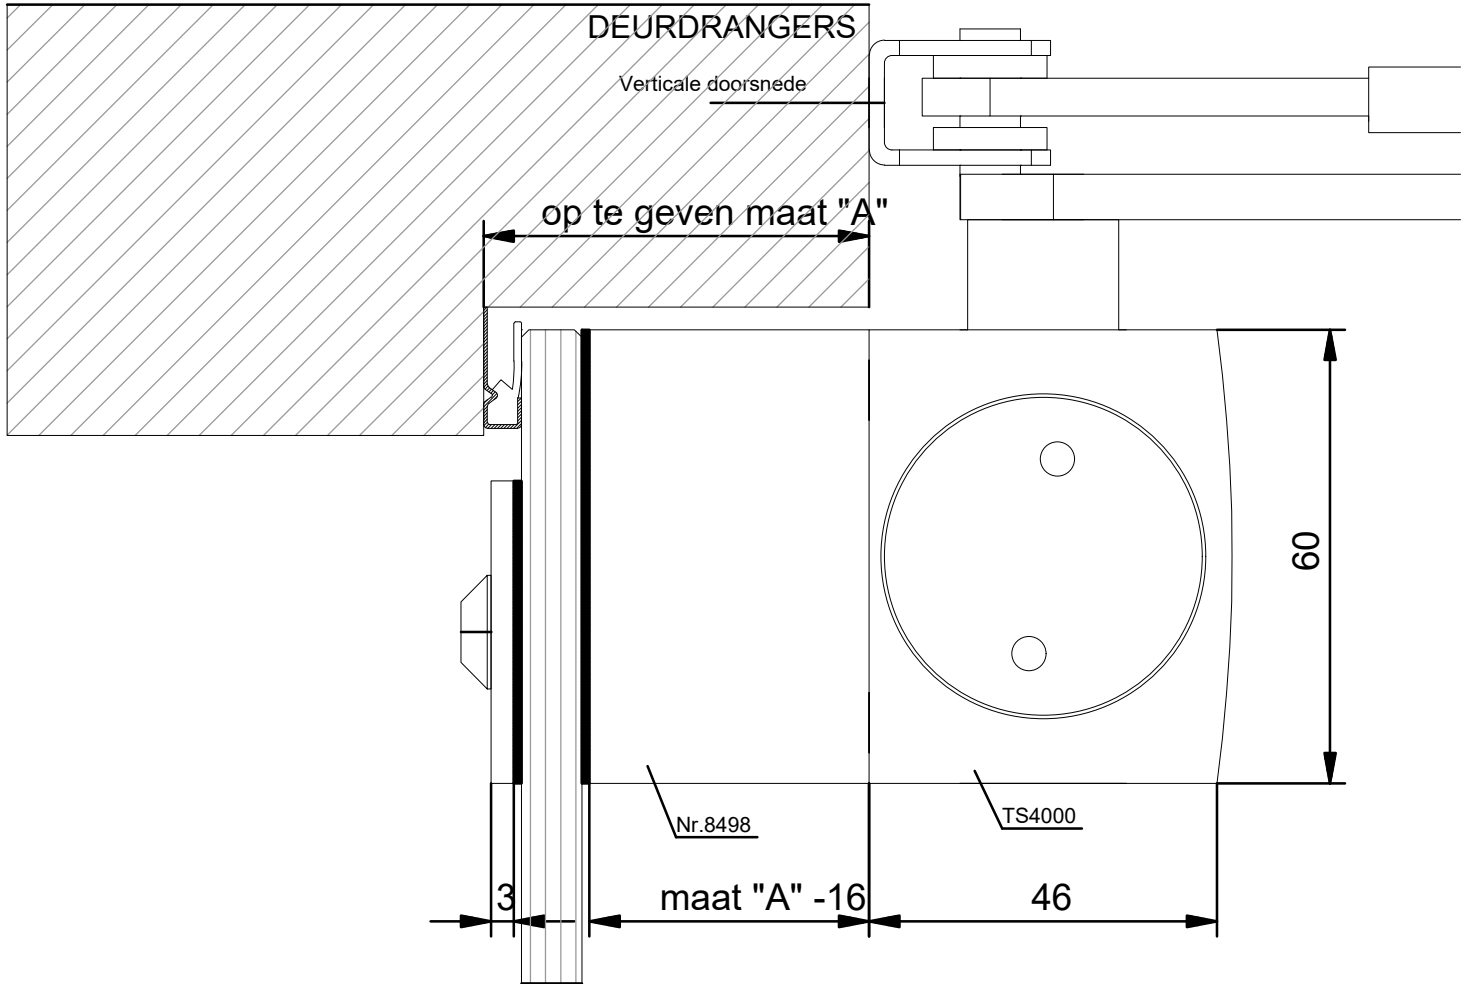

TOTAL GLAS DEUREN AAN SCHARNIEREN

TOTAL GLAS DEUREN	
DEURDRANGER TS4000	
TEK. No.: T 4 . 6 . 4	
SCHAAL : 1:1	
GET. TTH	dat: 10-2008