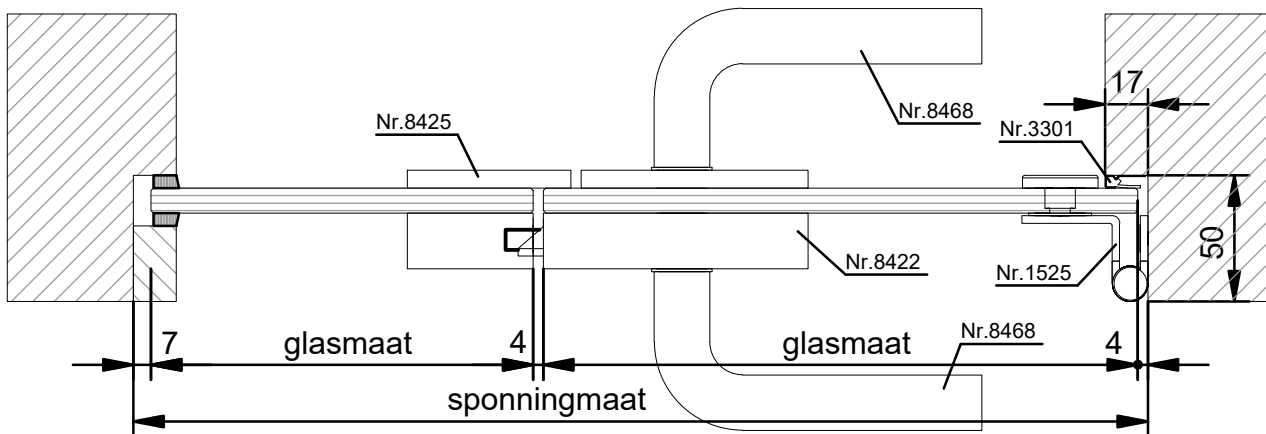

Maximaal deurgewicht: 150 kg
 Maximale deurbreedte: 1300 mm
 Glasdikte: 10 mm, 12 mm en 5(2)5
 Overige glassdiktes: op aanvraag

VERTICALE DOORSNEDE type TGD-1B

HORIZONTALE DOORSNEDE type TGD-1B

TGD-1C

Total Glas deur aan scharnieren type **TGD-1C**, bestaande uit 1 zelfsluitende deur.

TGD-2A

Total Glas deur aan scharnieren type **TGD-2A**, bestaande uit 1 deur en 1 zijpaneel.

Voorzien van:

- 8 mm blank voorgespannen floatglas
- rvs kogelgelagerde scharnieren nr. 1525
- rvs krukslot nr. 8422
- rvs krukken nr. 8468
- rvs tegenkast nr. 8425
- rvs u-profiel nr. 6215/6214

VERTICALE DOORSNEDE type TGD-2A

HORIZONTALE DOORSNEDE type TGD-2A

TGD-14A

Total Glas deur aan scharnieren type **TGD-14A**, bestaande uit 2 deuren.

Voorzien van:

- 8 mm blank voorgespannen floatglas
- rvs kogelgelagerde scharnieren nr. 1525
- rvs krukslot nr. 8422
- rvs krukken nr. 8468
- rvs tegenkast nr. 8425
- rvs bijzetsloten nr. 8430/8431
- rvs sluitpot nr. 4787

VERTICALE DOORSNEDE type TGD-14A

HORIZONTALE DOORSNEDE type TGD-14A

TGZ-1

Total Glas deur aan scharnieren type **TGZ-1**,
bestaande uit 1 zelfsluitende deur.

Voorzien van:

- 10 mm blank voorgespannen floatglas
- zelfsluitende aluminium scharnieren nr. 4520
- rvs deurduwer Ø 19 x 650 mm