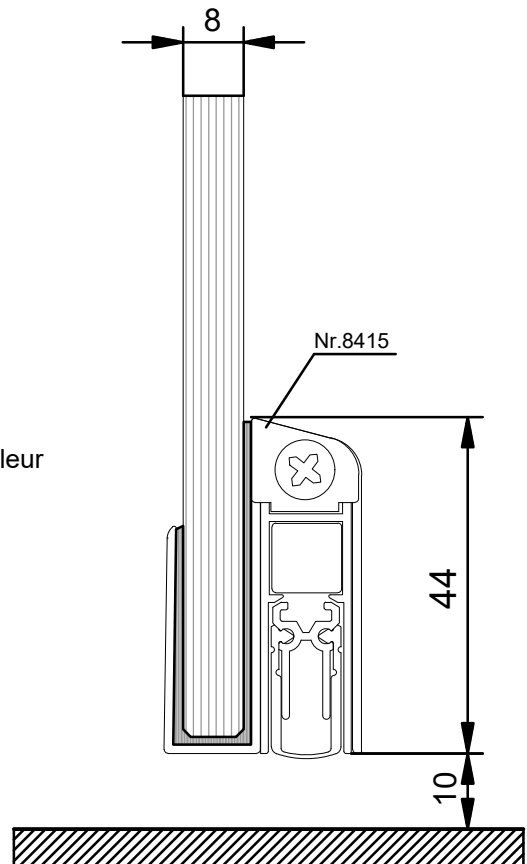

Deurplint met valdorpel nr. 8415

Uitvoering:

aluminium: naturel geanodiseerd A1
aluminium: gecoat in standaard RAL kleur