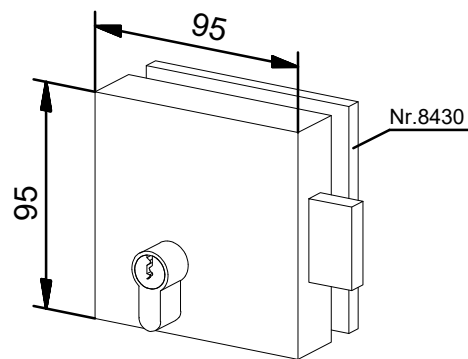

Bijzetslot nr. 8430

Afsluitbaar met profielcilinder zonder terugligging.

Uitvoering:

rvs mat geborsteld

messing gepolijst

aluminium in RAL kleur

of geanodiseerd

Bijzetslot nr. 8431