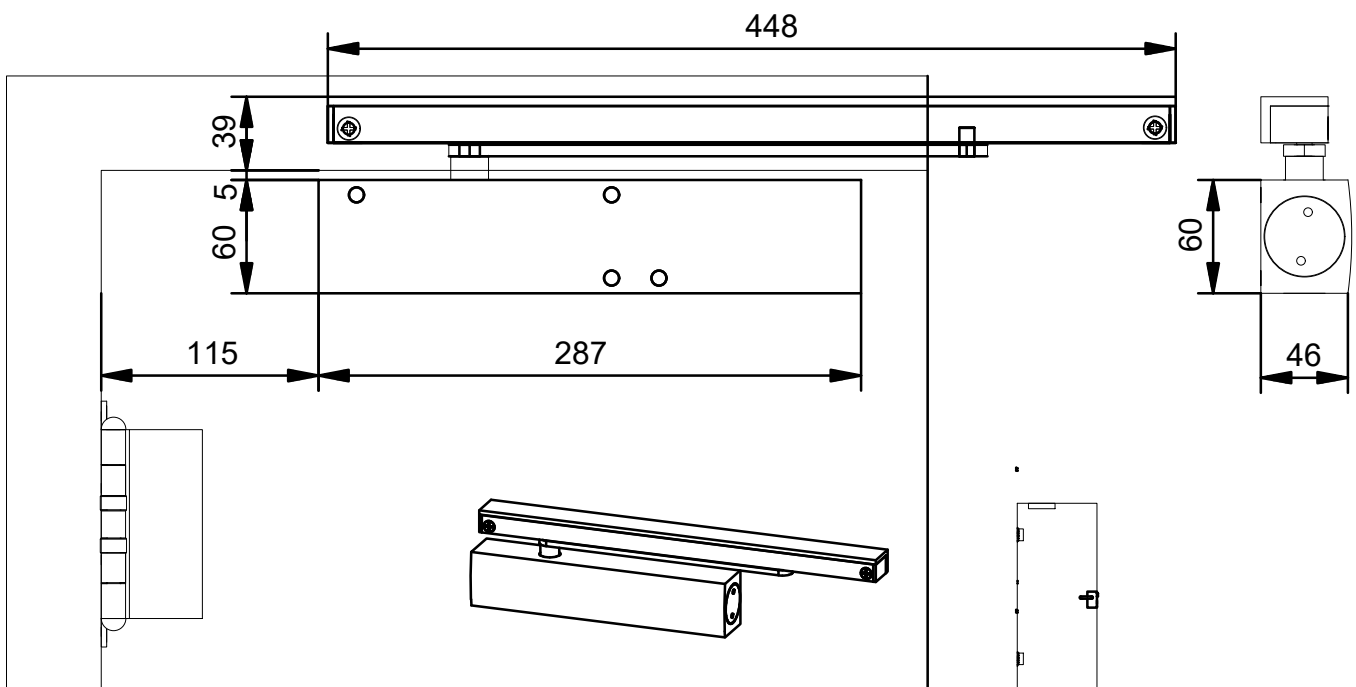

- Sluitkracht instelbaar
- Instelling van de eindslag
- Links en rechts draaiend toepasbaar
- Vastzetarm leverbaar
- Instelbare openingsdemping

Geze deurdranger TS5000 met glijarm

- Sluitkracht instelbaar
- Traploze vastzetting in glijarm
- Instelbare openingsdemping
- Instelling van de eindslag