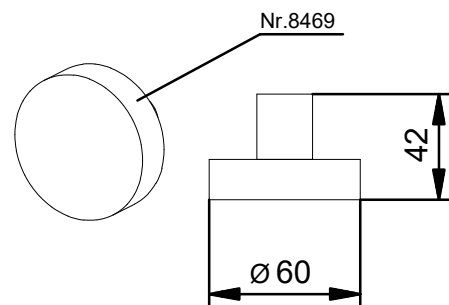

Deurknop nr. 8469

Ter behoeve van sloten, serie 8420 en 8440

Standaard uitvoering: rvs mat geborsteld
Opties: messing gepolijst/geborsteld
rvs mat geborsteld