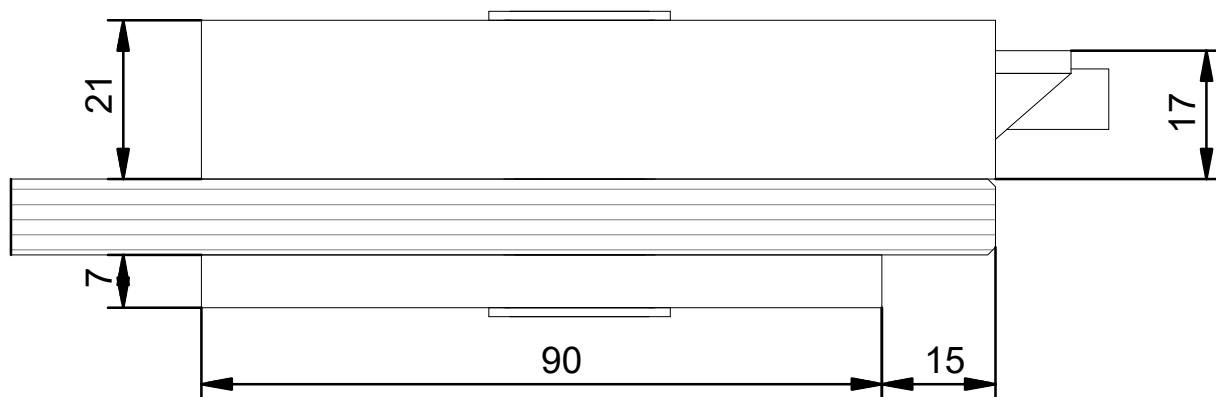

TOTAL GLAS DEUREN AAN SCHARNIEREN

DETAIL KRUKSLOT serie Nr.8420

TOTAL GLAS DEUREN		
DETAIL KRUKSLOT Nr.8422		
materiaal: RVS 304	TEK. No.: T 4 . 6 . 2	
SCHAAL : 1:1	Het Eek 5B 4004 LM Tiel +31 344 446 000 info@mviewplus.nl www.mviewplus.nl	
GET. TTH		dat: 10-2008