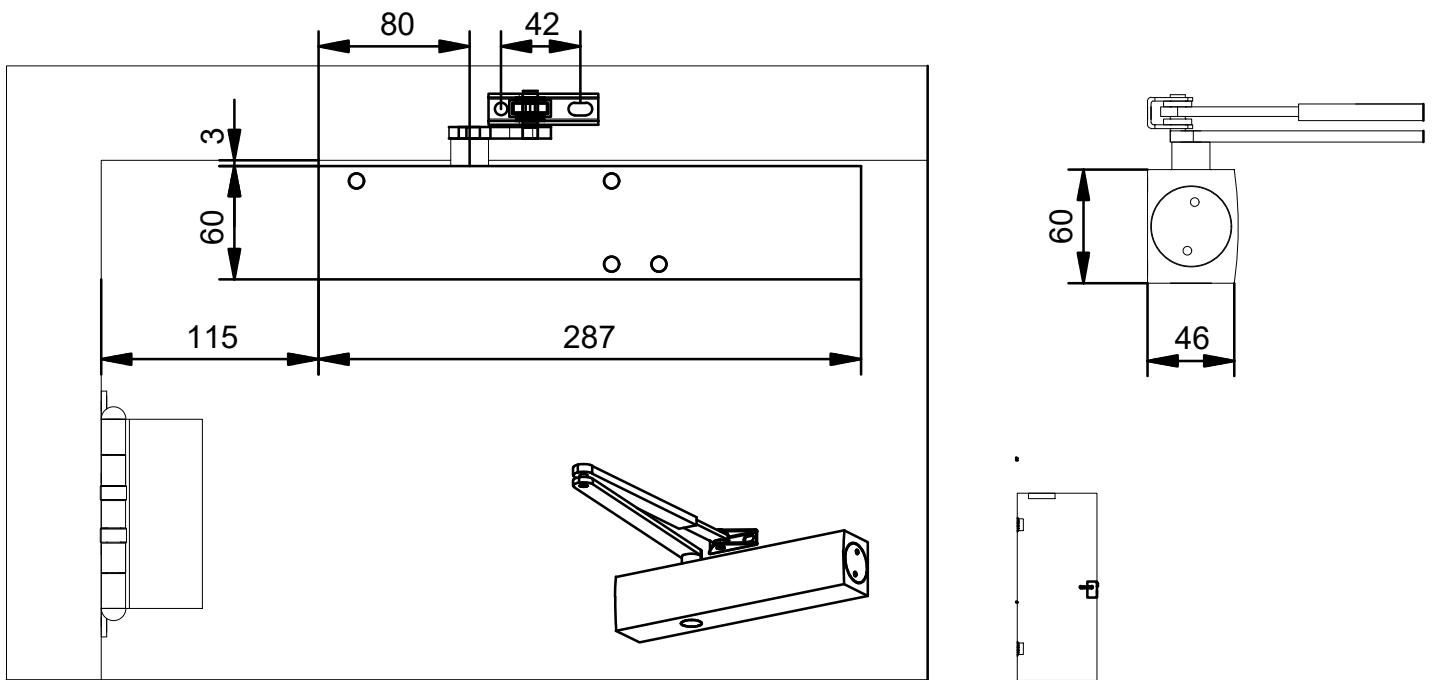

Geze deurdrangers TS 4000 met arm

- Sluitkracht instelbaar
- Instelling van de eindslag
- Links en rechts draaiend toepasbaar
- Vastzetarm leverbaar
- Instelbare openingsdemping