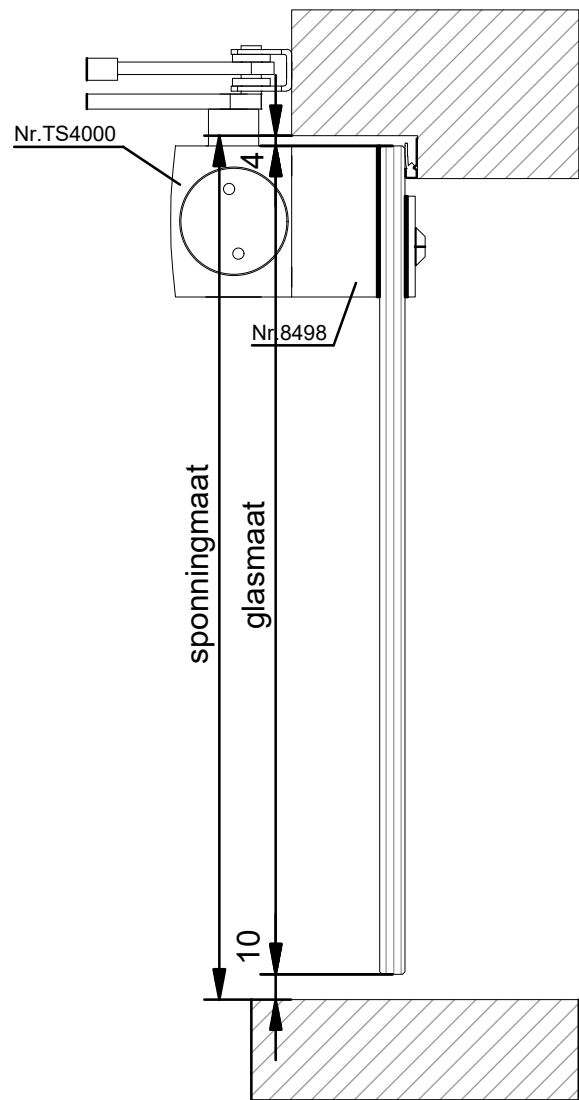

VERTICALE DOORSNEDE type TGD-1C