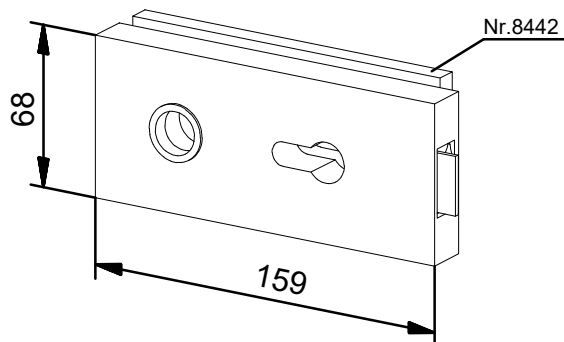

Krukslot nr. 8442

Krukslot met dag- en nachtschoot
afsluitbaar inclusief profielcilinder.

Te leveren: links en rechts
Uitvoering:
Standaard: rvs, mat geborsteld
Opties: messing, gepolijst
aluminium, gecoat in standaard
RAL kleur