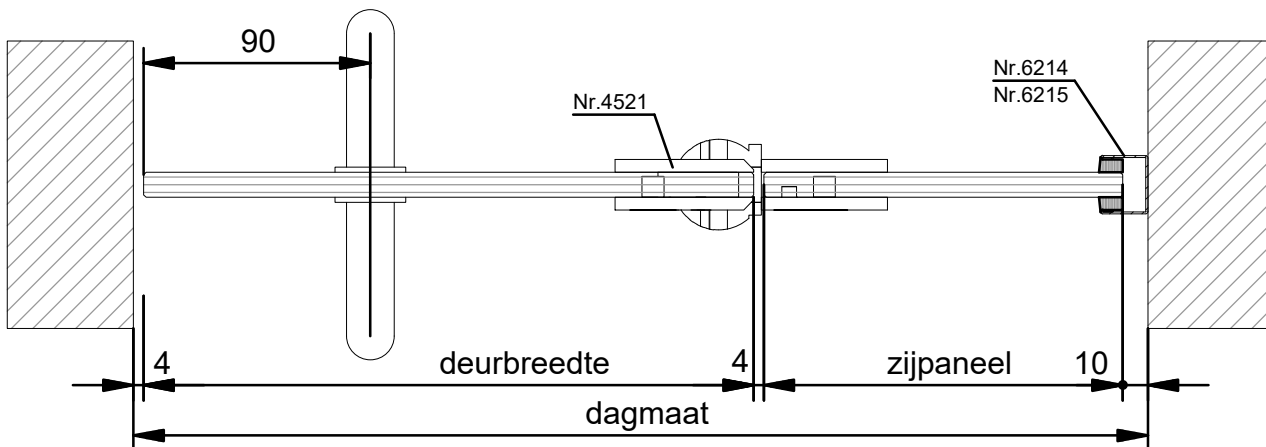

HORIZONTALE DOORSNEDE type TGZ-2