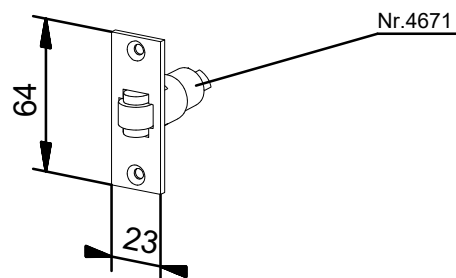

Rolschoot nr. 4671

In combinatie met een greep kunnen rolschoten nr. 4672

in de plaats komen van een glasdeurslot.

Alleen voor een binnendeur. Rolschoot in te bouwen in

het kozijn.

Materiaal:

nylon