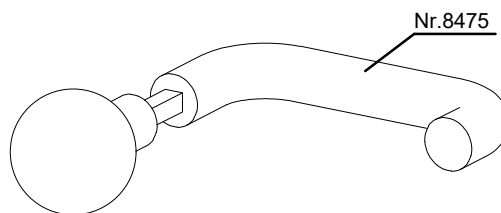

Knop- /Krukgnarnituur nr. 8475

Toe te passen bij krukslot nr. 8422.

Onbedienbare knop buiten en bedienbare kruk binnen.

Standaard uitvoering:

rvs mat geborsteld

Opties:

messing gepolijst

aluminium naturel geanodiseerd