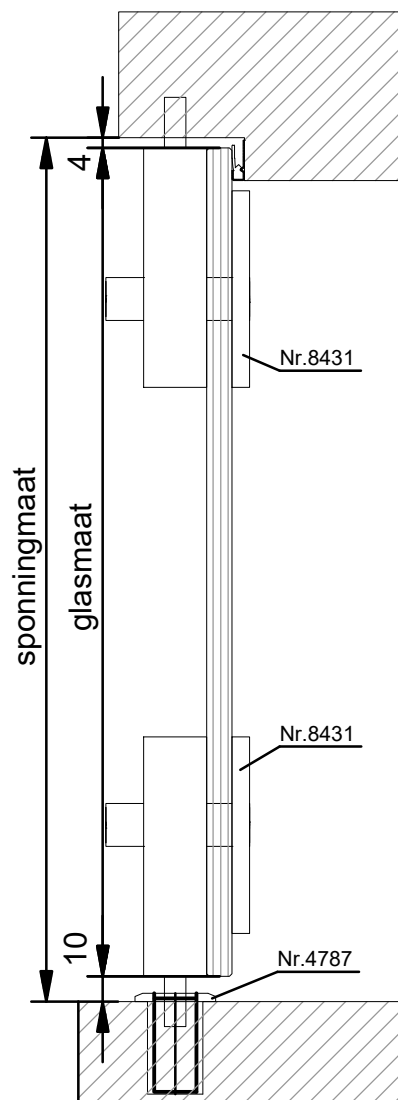

VERTICALE DOORSNEDE type TGD-2A

HORIZONTALE DOORSNEDE type TGD-2A

TGD-14A

Total Glas deur aan scharnieren type **TGD-14A**, bestaande uit 2 deuren.

Voorzien van:

- 8 mm blank voorgespannen floatglas
- rvs kogelgelagerde scharnieren nr. 1525
- rvs krukslot nr. 8422
- rvs krukken nr. 8468
- rvs tegenkast nr. 8425
- rvs bijzetsloten nr. 8430/8431
- rvs sluitpot nr. 4787