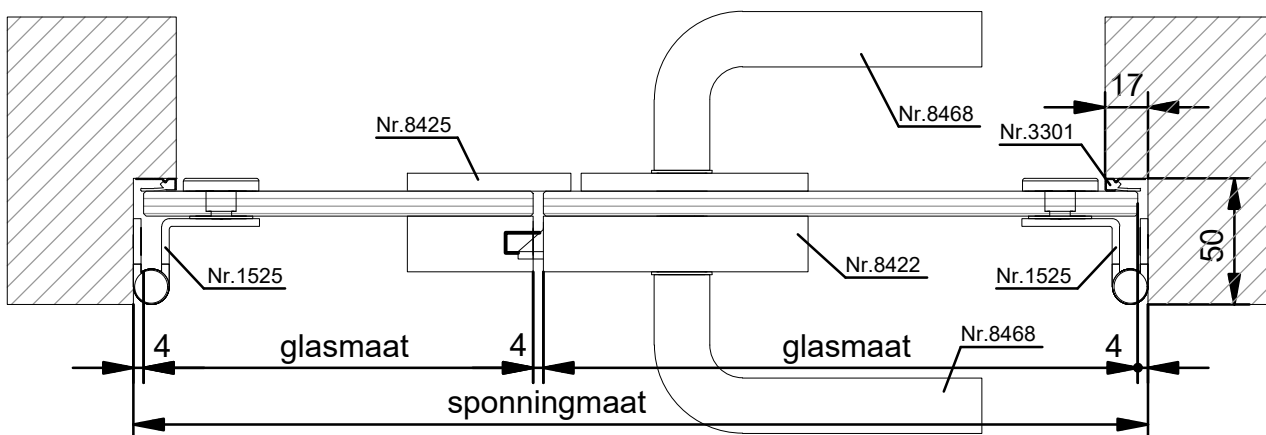

Maximaal deurgewicht: 150 kg
 Maximale deurbreedte: 1300 mm
 Glasdikte: 10 mm, 12 mm en 5(2)5
 Overige glassdiktes: op aanvraag

VERTICALE DOORSNEDE type TGD-1B

HORIZONTALE DOORSNEDE type TGD-1B

TGD-1C

Total Glas deur aan scharnieren type **TGD-1C**, bestaande uit 1 zelfsluitende deur.

VERTICALE DOORSNEDE type TGD-2A

HORIZONTALE DOORSNEDE type TGD-2A

TGD-14A

Total Glas deur aan scharnieren type **TGD-14A**, bestaande uit 2 deuren.

Voorzien van:

- 8 mm blank voorgespannen floatglas
- rvs kogelgelagerde scharnieren nr. 1525
- rvs krukslot nr. 8422
- rvs krukken nr. 8468
- rvs tegenkast nr. 8425
- rvs bijzetsloten nr. 8430/8431
- rvs sluitpot nr. 4787

VERTICALE DOORSNEDE type TGD-14A

HORIZONTALE DOORSNEDE type TGD-14A

TGZ-1

Total Glas deur aan scharnieren type **TGZ-1**,
bestaande uit 1 zelfsluitende deur.

Voorzien van:

- 10 mm blank voorgespannen floatglas
- zelfsluitende aluminium scharnieren nr. 4520
- rvs deurduwer Ø 19 x 650 mm

Maximaal deurgewicht: 56 kg

Maximale deurbreedte: 1000 mm

VERTICALE DOORSNEDE type TGZ-1

HORIZONTALE DOORSNEDE type TGZ-1

TGZ-2

Total Glas deur aan scharnieren type **TGZ-2**,
bestaande uit 1 zelfsluitende deur en 1 zijpaneel.