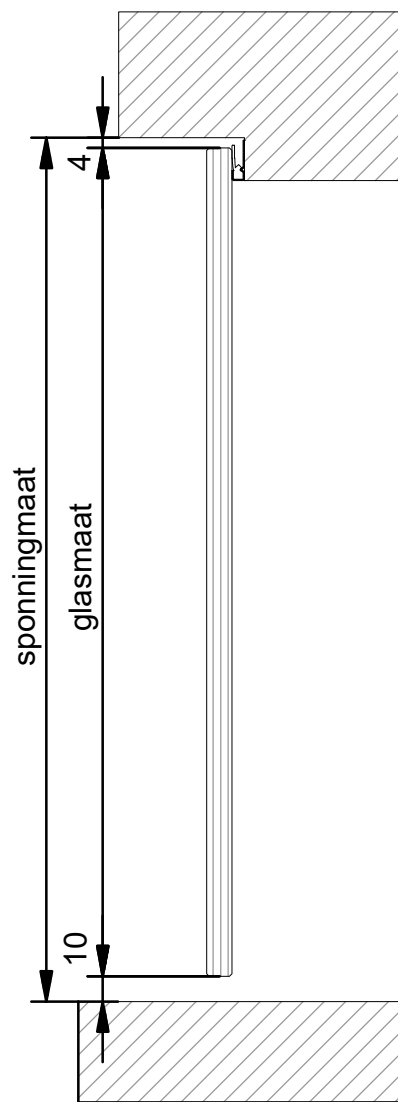

VERTICALE DOORSNEDE type TGD-2A