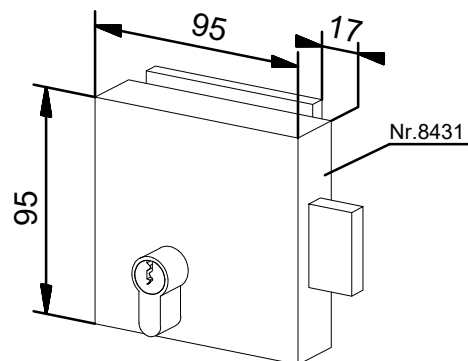

Bijzetslot nr. 8431

Afsluitbaar met profielcilinder terugligging voor kozijn.

Uitvoering:

rvs mat geborsteld

messing gepolijst

aluminium in RAL kleur

of geanodiseerd