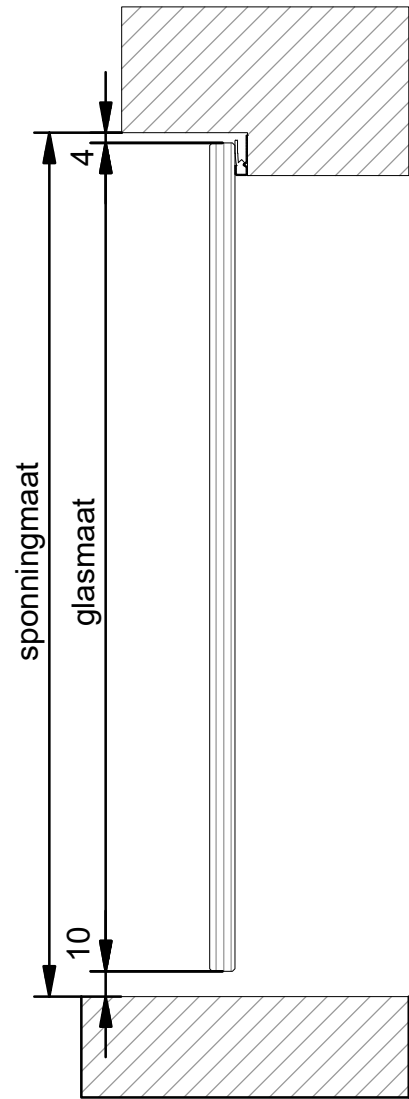

VERTICALE DOORSNEDE type TGD-1B