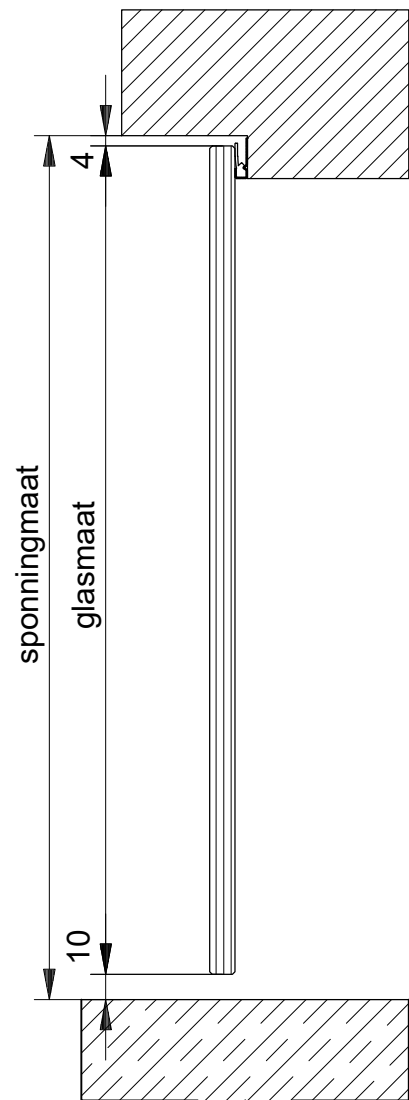

TGD-1A

Total Glas deur aan scharnieren type **TGD-1A**, bestaande uit 1 deur.

Voorzien van:

- 8 mm blank voorgespannen floatglas
- rvs kogelgelagerde scharnieren nr. 1525
- rvs krukslot nr. 8422
- rvs krukken nr. 8468

Maximaal deurgewicht: 100 kg
 Maximale deurbreedte: 1300 mm
 Glasdikte: 8 mm, 10 mm, 12 mm en 5(2)5
 Overige glasdiktes: op aanvraag

VERTICALE DOORSNEDE type TGD-1A

HORIZONTALE DOORSNEDE type TGD-1A

TGD-1B