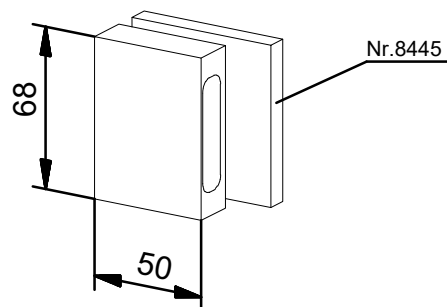

Tegenkast nr. 8445

Ter behoeve van slot nr. 8441 en 8442