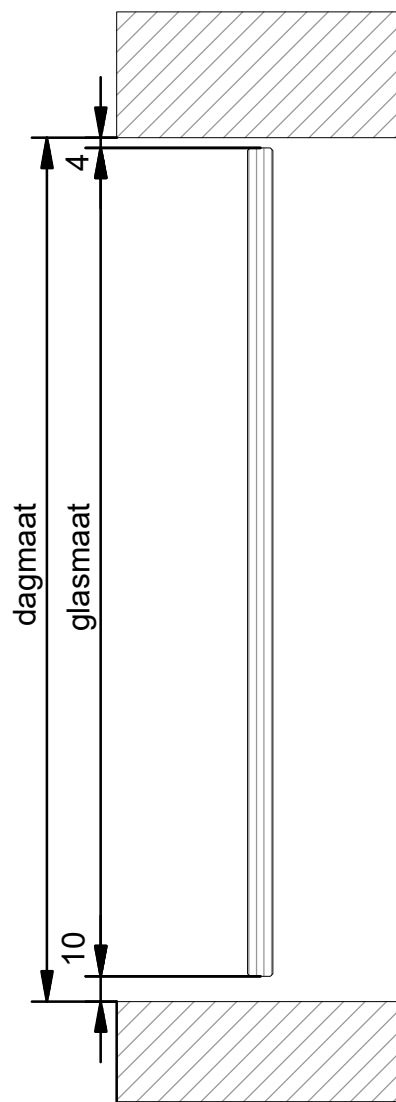

Maximaal deurgewicht: 56 kg

Maximale deurbreedte: 1000 mm

VERTICALE DOORSNEDE type TGZ-1

HORIZONTALE DOORSNEDE type TGZ-1

TGZ-2

Total Glas deur aan scharnieren type **TGZ-2**,
bestaande uit 1 zelfsluitende deur en 1 zijpaneel.

Voorzien van:

- 10 mm blank voorgespannen floatglas
- zelfsluitende aluminium scharnieren nr. 4521
- rvs deurduwer Ø 19 x 650 mm
- rvs u-profiel nr. 6214/6215

Maximaal deurgewicht: 56 kg

Maximale deurbreedte: 1000 mm