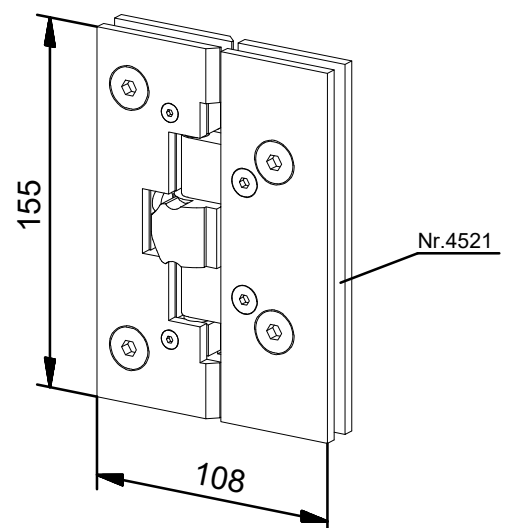

Zelfsluitend scharnier nr. 4521

Ruststand op 0° en 90°
Minimale glasdikte: 10 mm
Belasting per scharnier: maximaal 25 kg
Toepassen bij deurtype: TGZ-2
Uitvoering: aluminium, naturel geanodiseerd A1
aluminium, bronskleurig geanodiseerd A3
Niet geschikt voor zeer intensief gebruik.