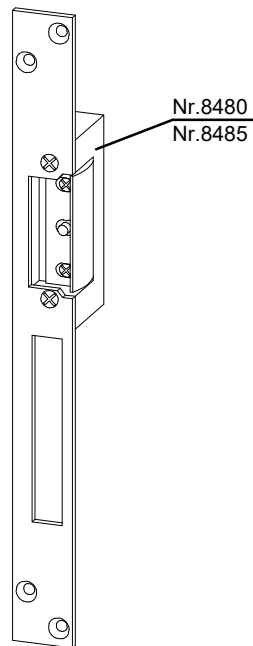

ELEKTRISCHE DEUOPENERS

Elektrische deuropener nr. 8480

Aansluiting met arbeidsstroom
(spanningsloos - vergrendeld)

Elektrische deuropener nr. 8485

Aansluiting met ruststroom
(spanningsloos - vrij)