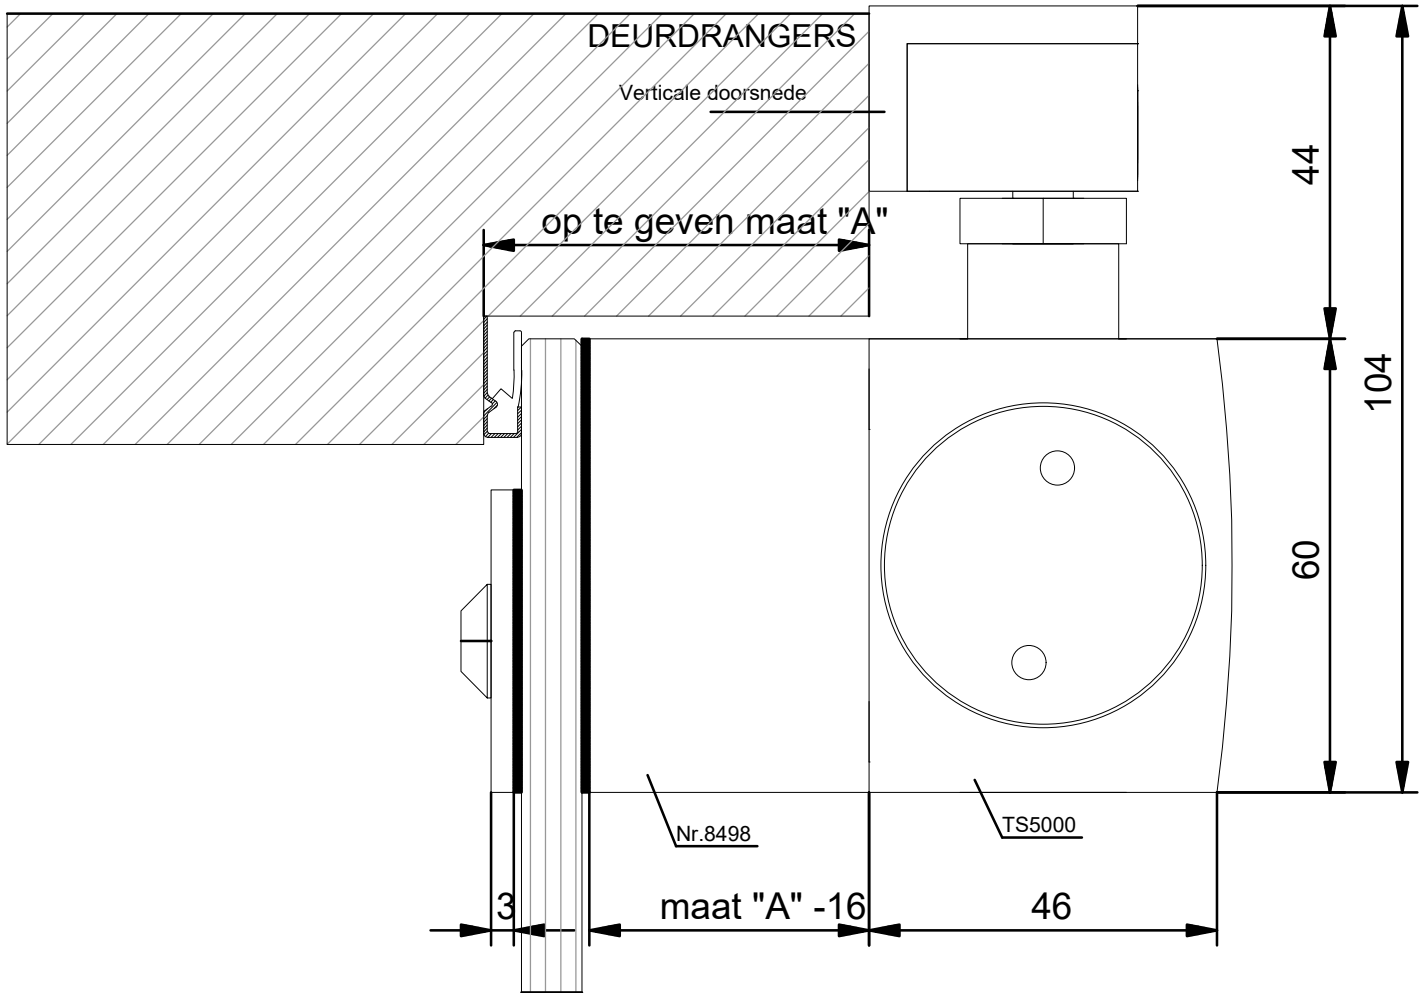

TOTAL GLAS DEUREN AAN SCHARNIEREN

TOTAL GLAS DEUREN	
DEURDRANGER TS5000	
TEK. No.: T 4 . 6 . 5	
SCHAAL : 1:1	
GET. TTH	dat: 10-2008