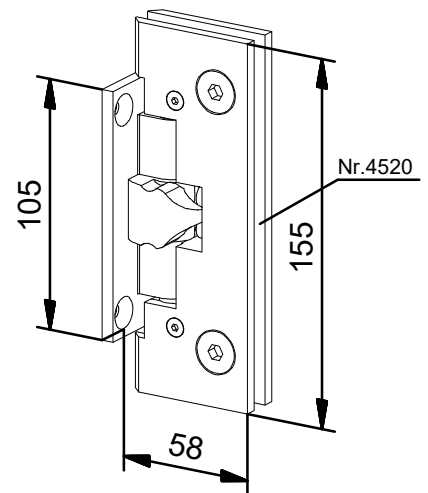

Zelfsluitend scharnier nr. 4520

Ruststand op 0° en 90°
Minimale glasdikte: 10 mm
Belasting per scharnier: maximaal 28 kg
Toepassen bij deurtype: TGZ-1
Uitvoering: aluminium, naturel geanodiseerd A1
aluminium, bronskleurig geanodiseerd A3
Niet geschikt voor zeer intensief gebruik.