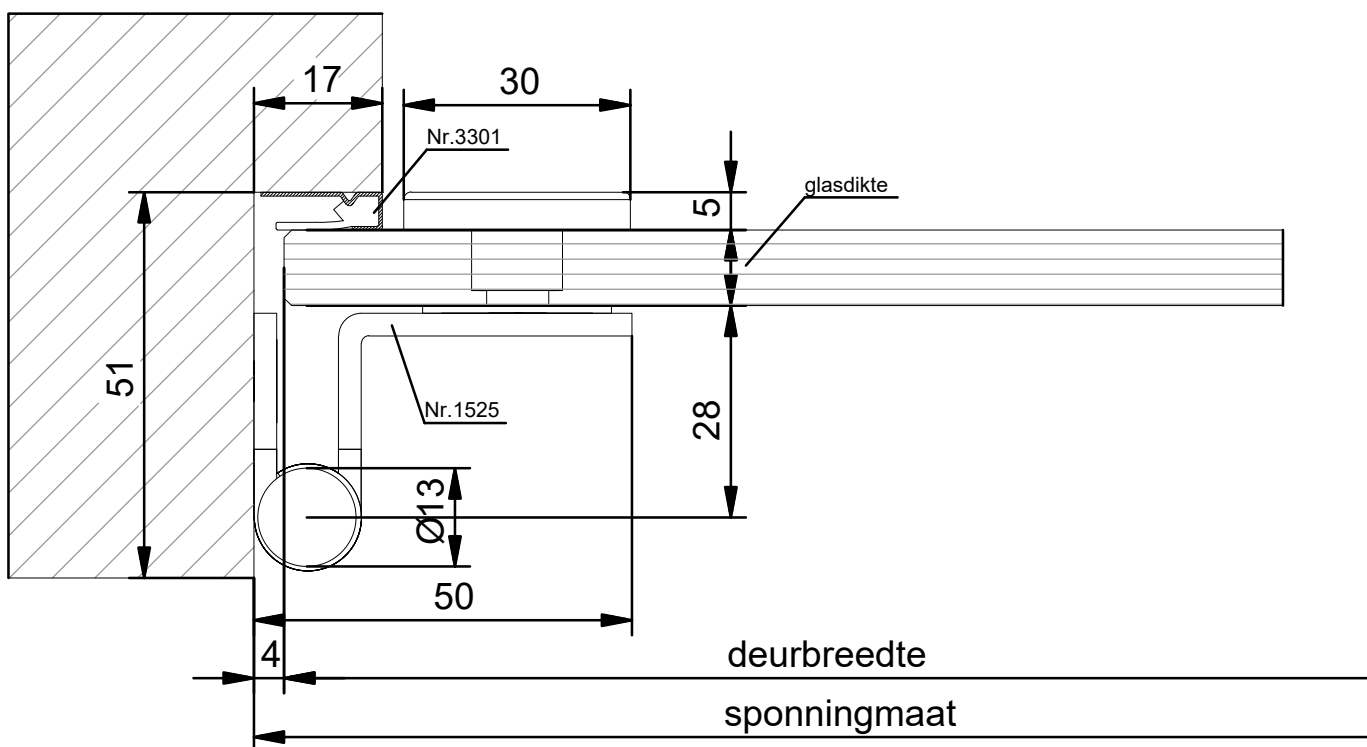

DETAIL SCHARNIER Nr.1525

TOTAL GLAS DEUREN		
DETAIL SCHARNIER Nr.1525		
Materiaal: RVS 304	TEK. No.: T 4 . 6 . 1	
SCHAAL : 1:1	Het Eek 5B 4004 LM Tiel +31 344 446 000 info@mviewplus.nl www.mviewplus.nl	
GET. TTH		dat: 10-2008