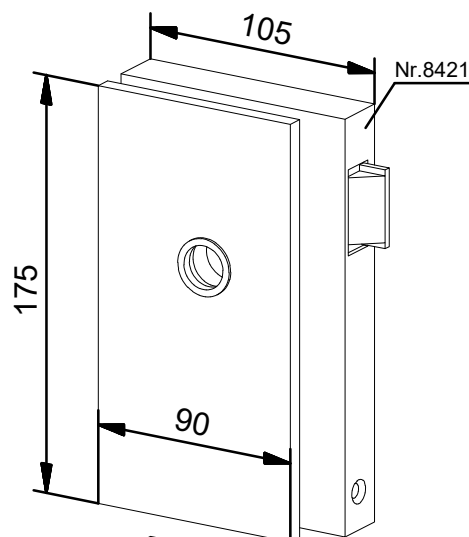

KRUKSLOT SERIE 8420

Uitvoering standaard: rvs mat geborsteld
Opties: messing gepolijst
aluminium in RAL kleur of geanodiseerd

Krukslot nr. 8421

Krukslot met dagschoot
Te leveren: DIN links en DIN rechts