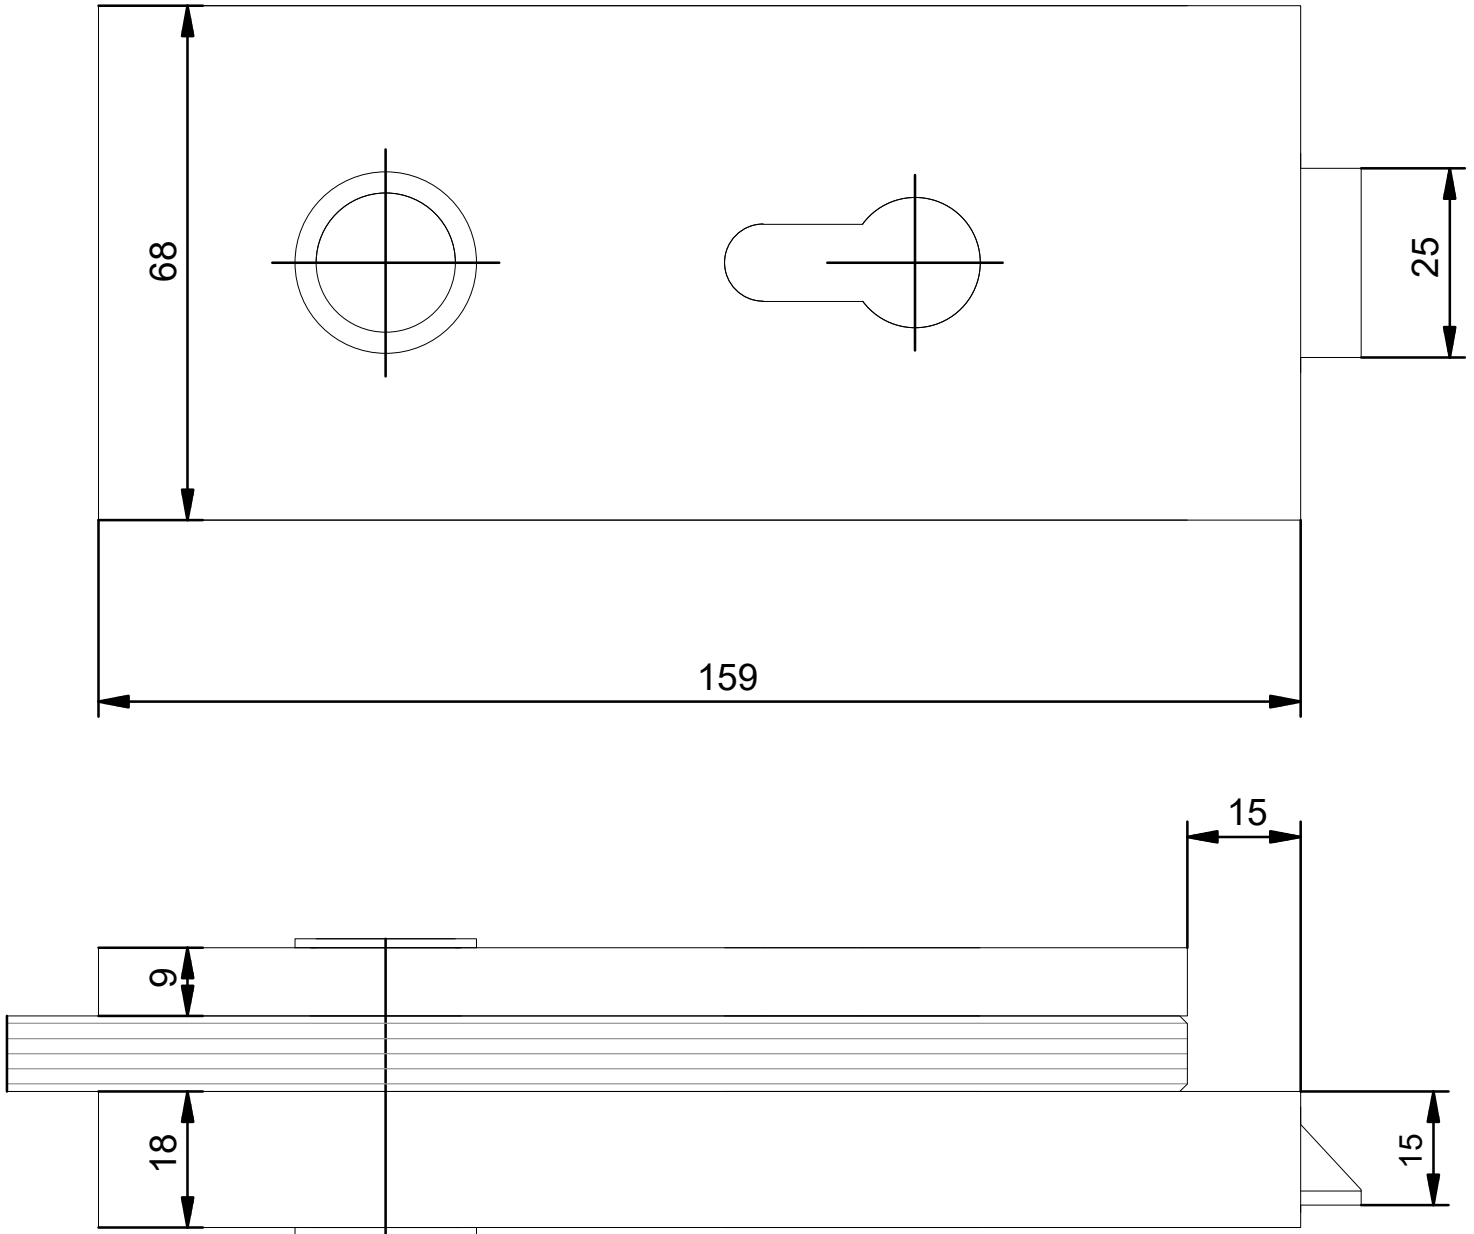

DETAIL KRUKSLOT serie Nr.8440

Aanzichten

TOTAL GLAS DEUREN	
DETAIL KRUKSLOT Nr.8440	
materiaal: RVS 304	TEK. No.: T 4 . 6 . 3
SCHAAL : 1:1	
GET. TTH	dat: 10-2008
 Het Eek 5B 4004 LM Tiel +31 344 446 000 info@mviewplus.nl www.mviewplus.nl	