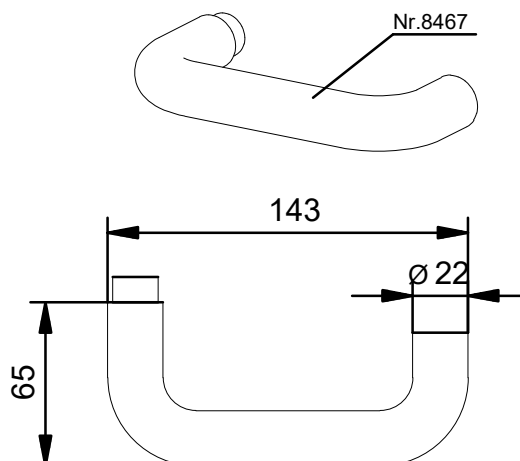

Tegenkast nr. 8445

Ter behoeve van slot nr. 8441 en 8442

ONDERDELEN

Deurkruk nr. 8467

Ter behoeve van sloten, serie 8420 en 8440

Standaard uitvoering: rvs mat geborsteld
 Opties: messing gepolijst/geborsteld
 natuurlijk geanodiseerd