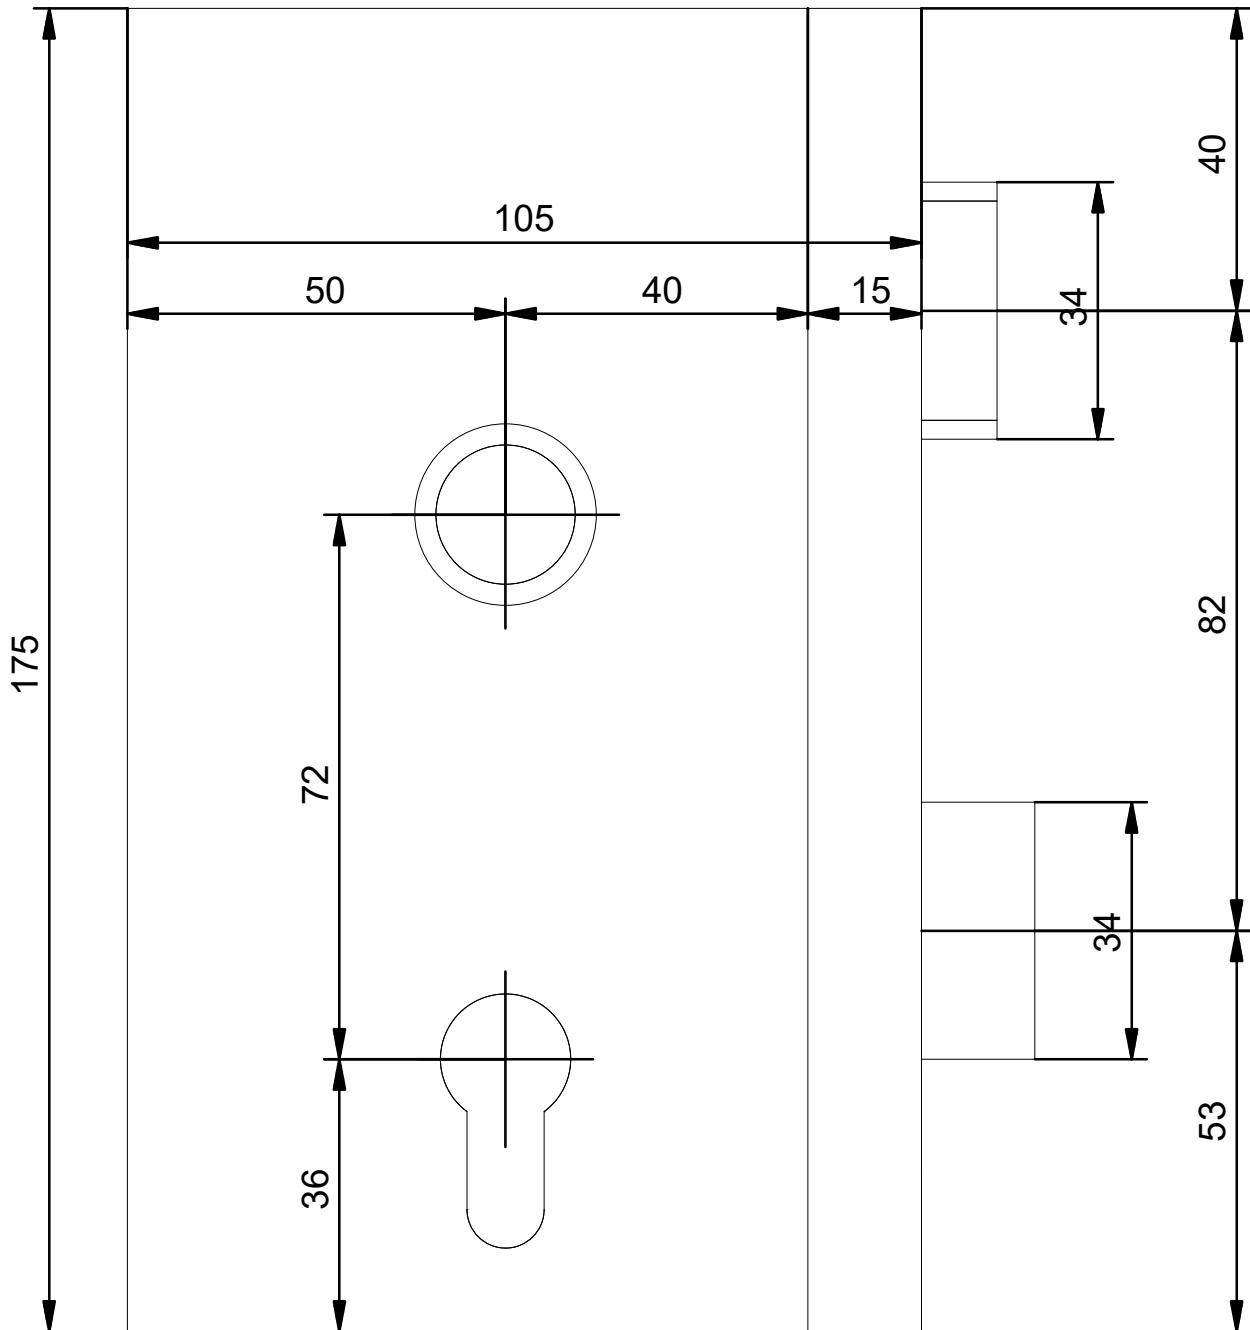

TOTAL GLAS DEUREN AAN SCHARNIEREN

DETAIL KRUKSLOT serie Nr.8420

TOTAL GLAS DEUREN		
DETAIL KRUKSLOT Nr.8422		
materiaal: RVS 304	TEK. No.: T 4 . 6 . 2	
SCHAAL : 1:1	Het Eek 5B 4004 LM Tiel +31 344 446 000 info@mviewplus.nl www.mviewplus.nl	
GET. TTH		dat: 10-2008