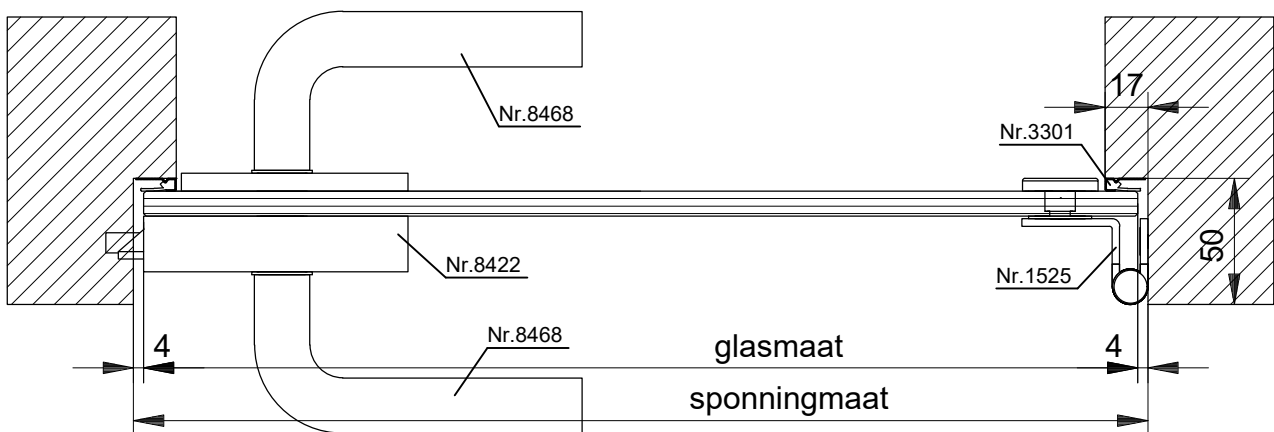

TGD-1A

Total Glas deur aan scharnieren type **TGD-1A**, bestaande uit 1 deur.

Voorzien van:

- 8 mm blank voorgespannen floatglas
- rvs kogelgelagerde scharnieren nr. 1525
- rvs krukslot nr. 8422
- rvs krukken nr. 8468

Maximaal deurgewicht: 100 kg
 Maximale deurbreedte: 1300 mm
 Glasdikte: 8 mm, 10 mm, 12 mm en 5(2)5
 Overige glasdiktes: op aanvraag

VERTICALE DOORSNEDE type TGD-1A

HORIZONTALE DOORSNEDE type TGD-1A

TGD-1B

Maximaal deurgewicht: 150 kg
 Maximale deurbreedte: 1300 mm
 Glasdikte: 10 mm, 12 mm en 5(2)5
 Overige glassdiktes: op aanvraag

VERTICALE DOORSNEDE type TGD-1B

HORIZONTALE DOORSNEDE type TGD-1B

TGD-1C

Total Glas deur aan scharnieren type **TGD-1C**, bestaande uit 1 zelfsluitende deur.