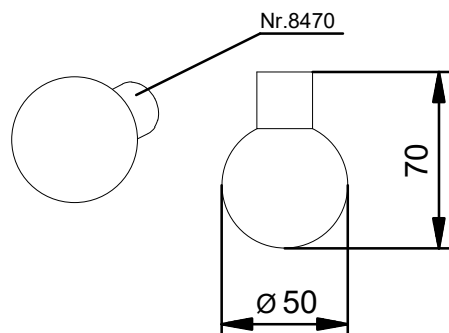

Deurknop nr. 8470

Ter behoeve van sloten, serie 8420 en 8440

Standaard uitvoering: rvs mat geborsteld
Opties: messing gepolijst/geborsteld