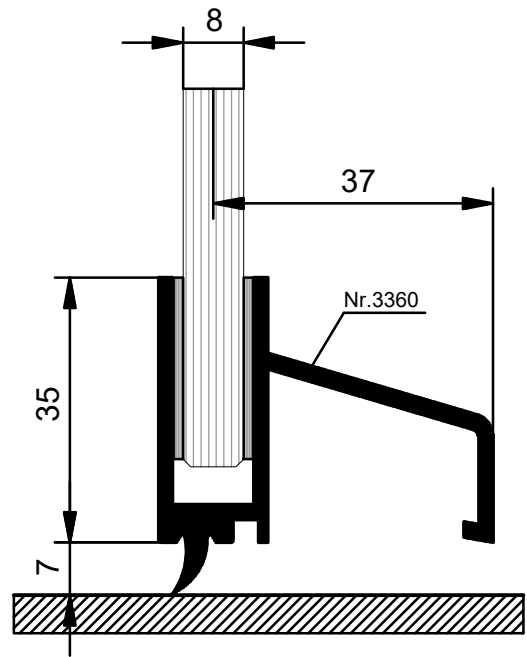

ONDERDELEN

Lekdorpel nr. 3360

Uitvoering:

aluminium naturel geanodiseerd A1
aluminium gecoat in standaard RAL kleur