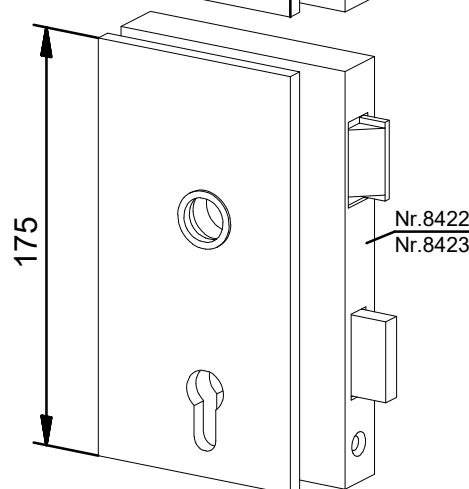

Krukslot met dag en nachtschoot
afsluitbaar inclusief profielcilinder
Te leveren: DIN links en DIN rechts

Krukslot nr. 8423

Krukslot afsluitbaar inclusief profielcilinder
en paniekmachine
Te leveren: DIN links en DIN rechts