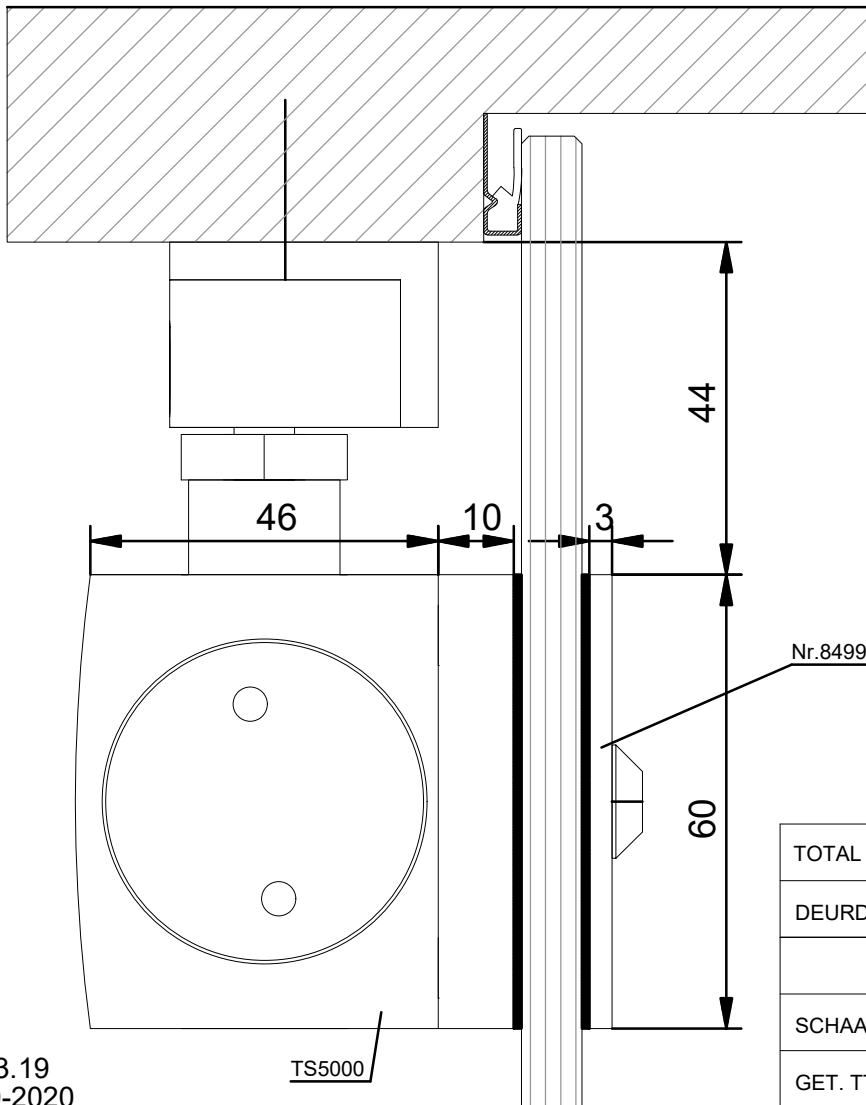

TOTAL GLAS DEUREN AAN SCHARNIEREN

TOTAL GLAS DEUREN	
DEURDRANGER TS5000	
TEK. No.: T 4 . 6 . 5	
SCHAAL : 1:1	
GET. TTH	dat: 10-2008