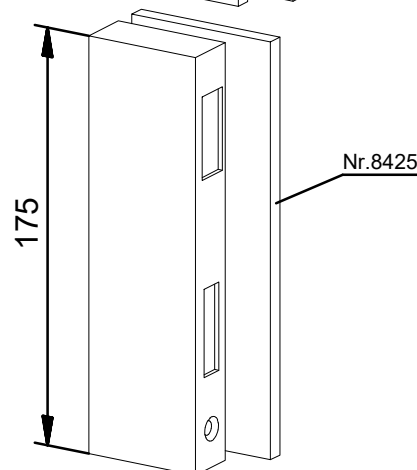

Tegenkast nr. 8425

Ter behoeve van slot nr. 8421, 8422 en 8423