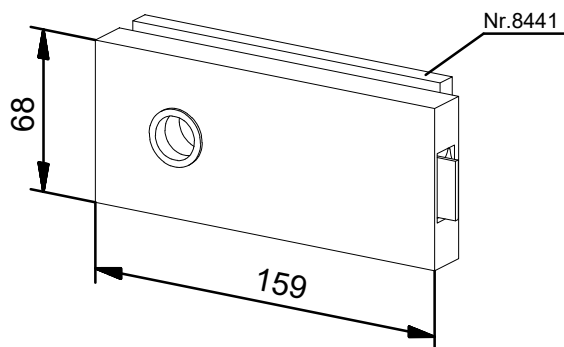

Aansluiting met ruststroom
(spanningsloos - vrij)

KRUKSLOT SERIE 8840

Uitvoering standaard: rvs, mat geborsteld
Opties: messing, gepolijst
aluminium, gecoat in standaard
RAL kleur

Krukslot nr. 8441

Krukslot met dagschoot.
Te leveren: links en rechts