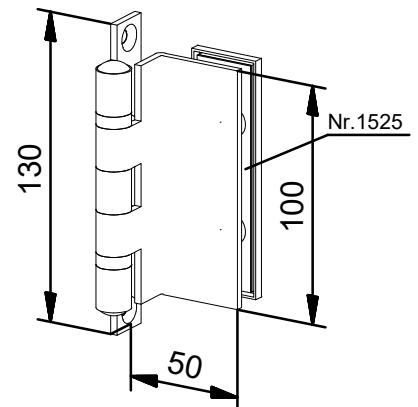

Kogelgelagerd scharnier nr. 1525

Minimum kozijn diepte: 50 mm
Minimale glasdikte: 8 mm
Belasting per scharnier: maximaal 60 kg
Uitvoering: rvs, mat geborsteld
messing, glanzend gepolijst.